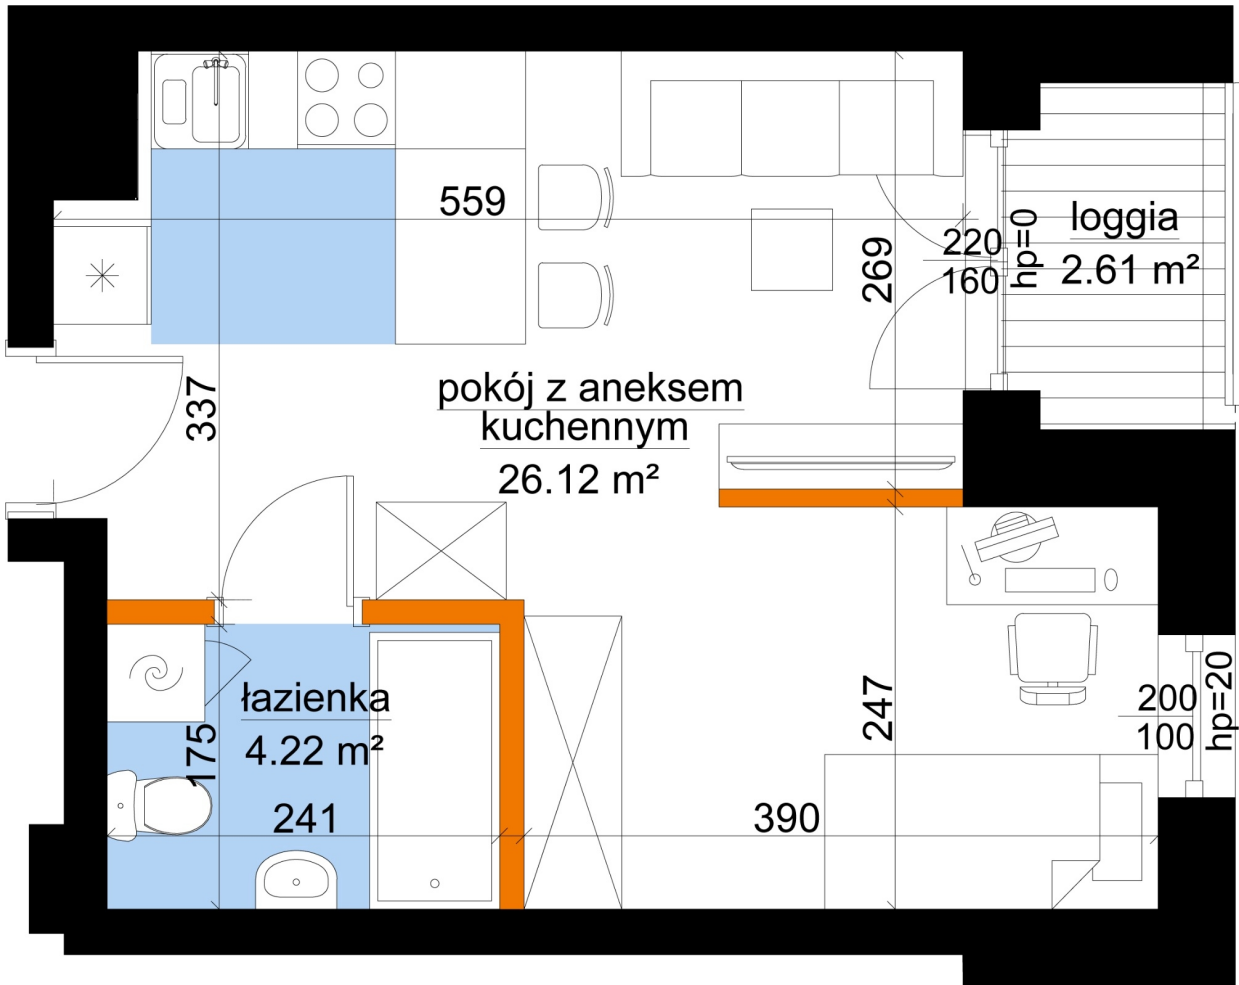

Młynowa bud. 1 mieszkanie 21

 -ściana z możliwością rozbiórki

 -ściana bez możliwości rozbiórki

Numer:	21
Klatka:	1
Piętro:	Piętro II
Metraż:	30,34 m ²
Pokoje:	1
Cena brutto / m ² :	12 950 zł
Cena brutto:	392 903 zł