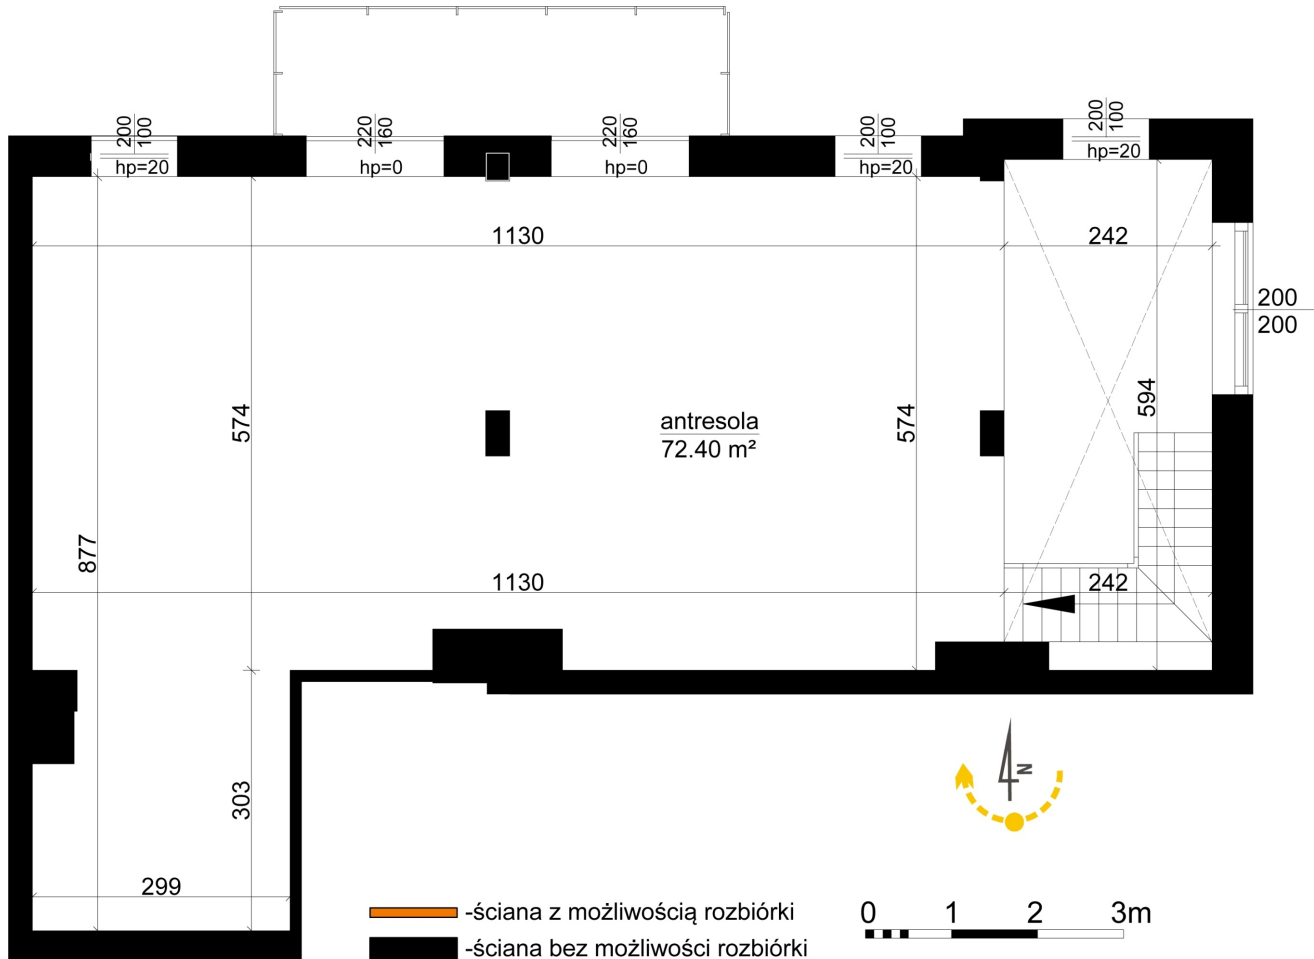

Młynowa bud. 1 mieszkanie 208

Numer:	208
Klatka:	2
Piętro:	Piętro VIII
Metraż:	145,25 m ²
Pokoje:	4
Cena brutto / m²:	14 058 zł
Cena brutto:	2 041 925 zł
Dodatkowo:	Taras na dachu ok.: 87,11 m ²

Młynowa bud. 1 mieszkanie 208

Numer:	208
Klatka:	2
Piętro:	Piętro VIII
Metraż:	145,25 m ²
Pokoje:	4
Cena brutto / m ² :	14 058 zł
Cena brutto:	2 041 925 zł
Dodatkowo:	Taras na dachu ok.: 87,11 m ²