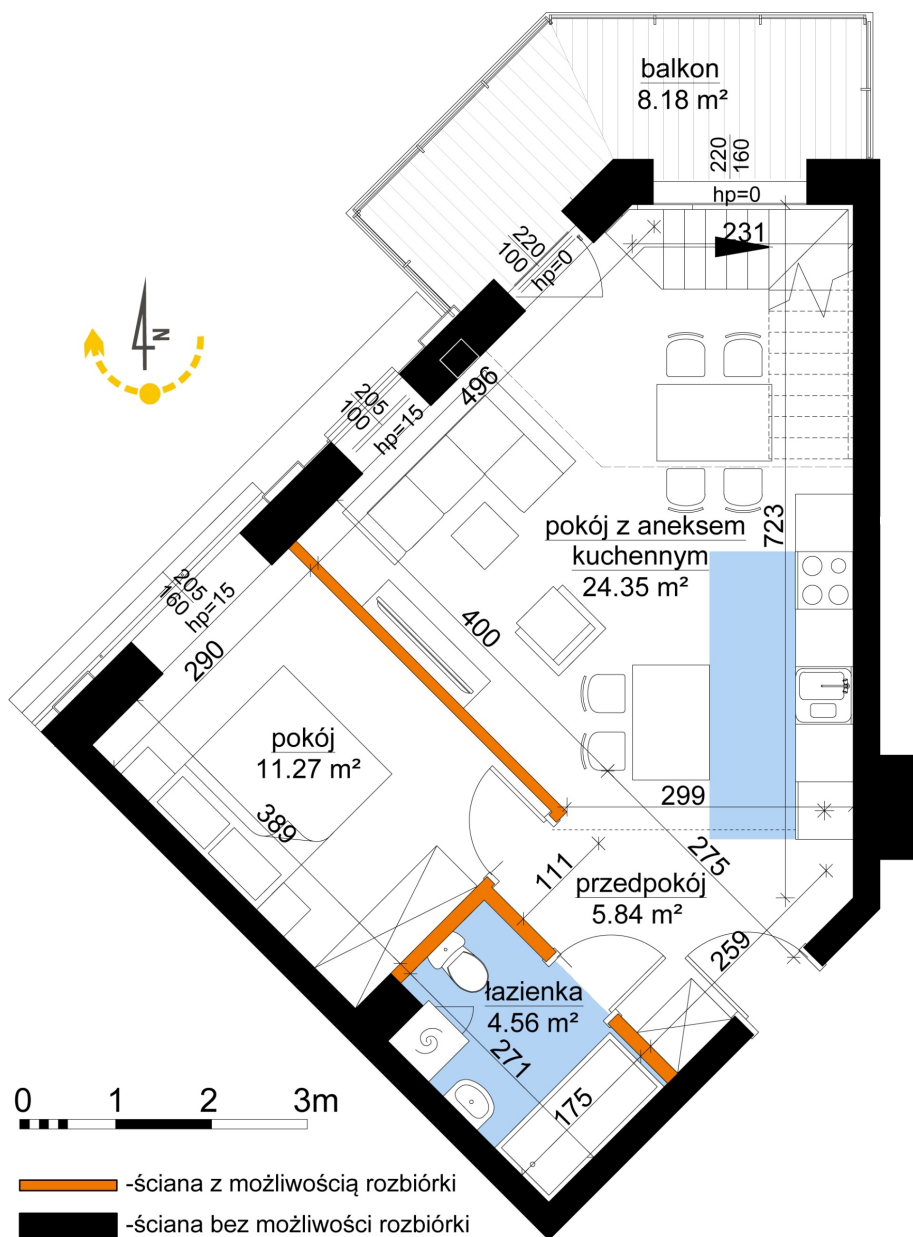

## Młynowa bud. 1 mieszkanie 207

Numer:	207
Klatka:	2
Piętro:	Piętro VIII
Metraż:	91,52 m <sup>2</sup>
Pokoje:	3
Cena brutto / m <sup>2</sup> :	13 150 zł
Cena brutto:	1 203 488 zł