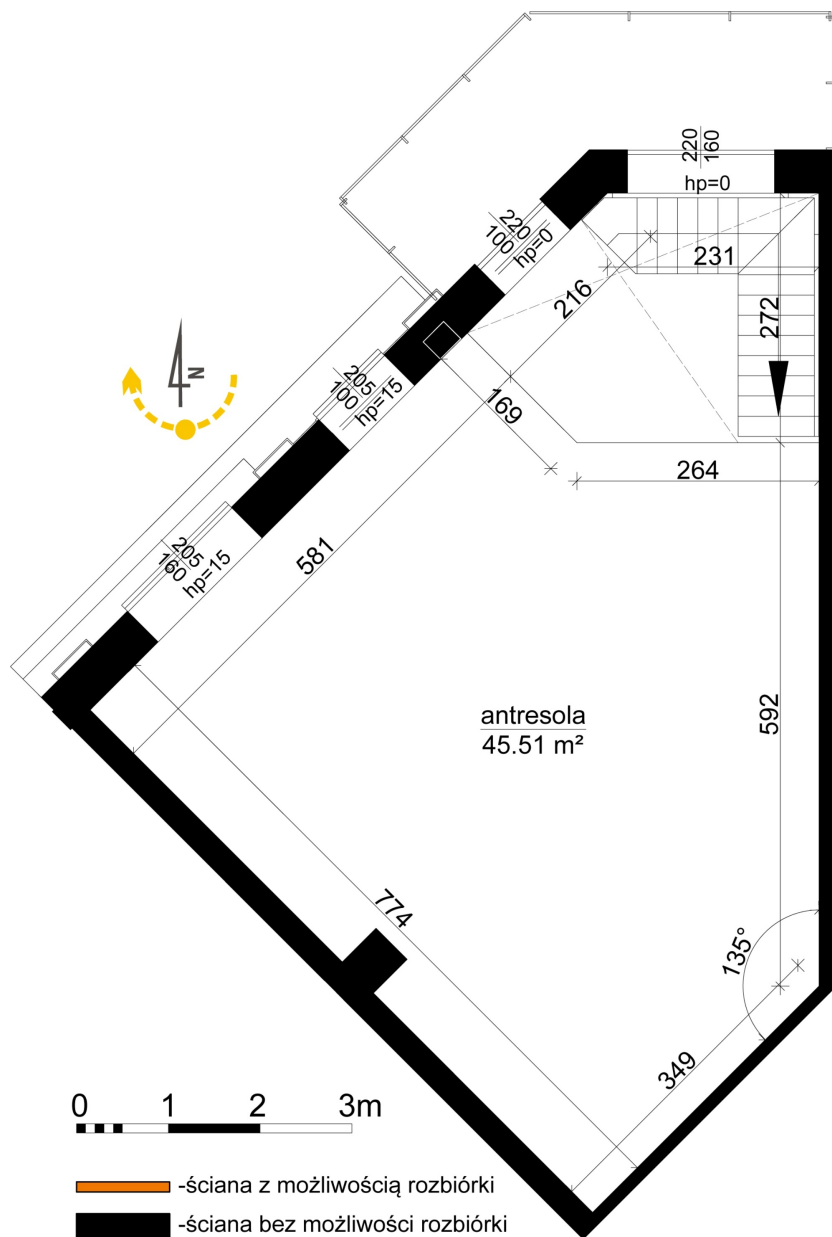

## Młynowa bud. 1 mieszkanie 207

Numer:	207
Klatka:	2
Piętro:	Piętro VIII
Metraż:	91,52 m <sup>2</sup>
Pokoje:	3
Cena brutto / m <sup>2</sup> :	13 150 zł
Cena brutto:	1 203 488 zł