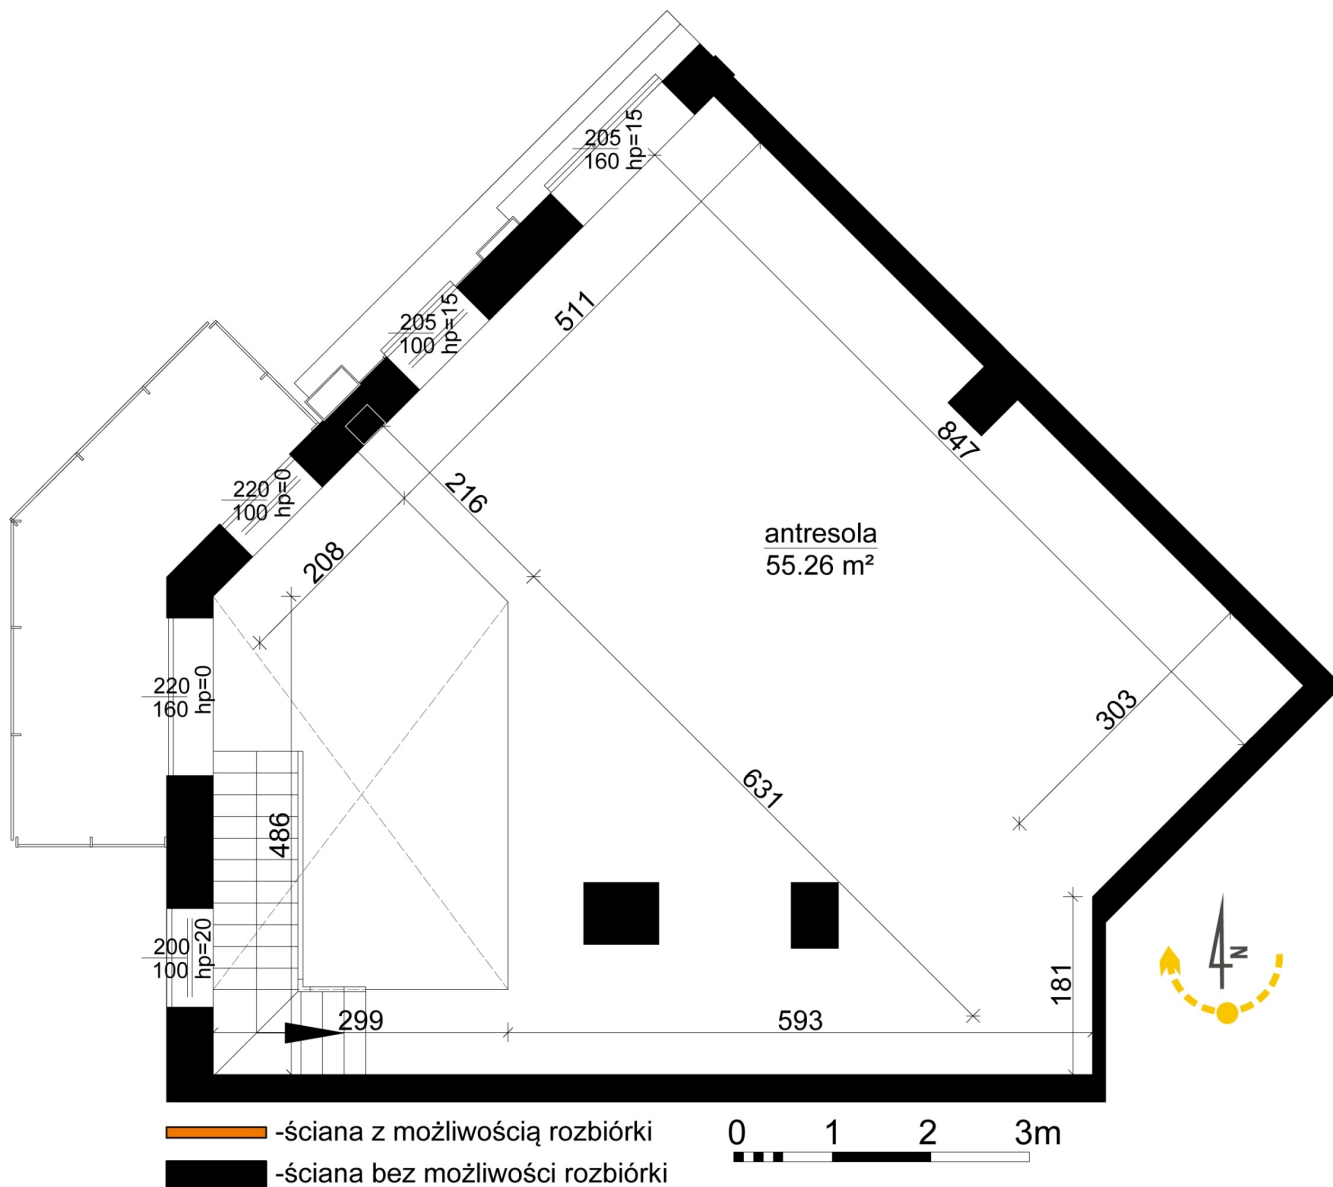

Młynowa bud. 1 mieszkanie 206

Numer:	206
Klatka:	2
Piętro:	Piętro VIII
Metraż:	110,84 m ²
Pokoje:	3
Cena brutto / m ² :	13 150 zł
Cena brutto:	1 457 546 zł

Młynowa bud. 1 mieszkanie 206

Numer:	206
Klatka:	2
Piętro:	Piętro VIII
Metraż:	110,84 m ²
Pokoje:	3
Cena brutto / m ² :	13 150 zł
Cena brutto:	1 457 546 zł