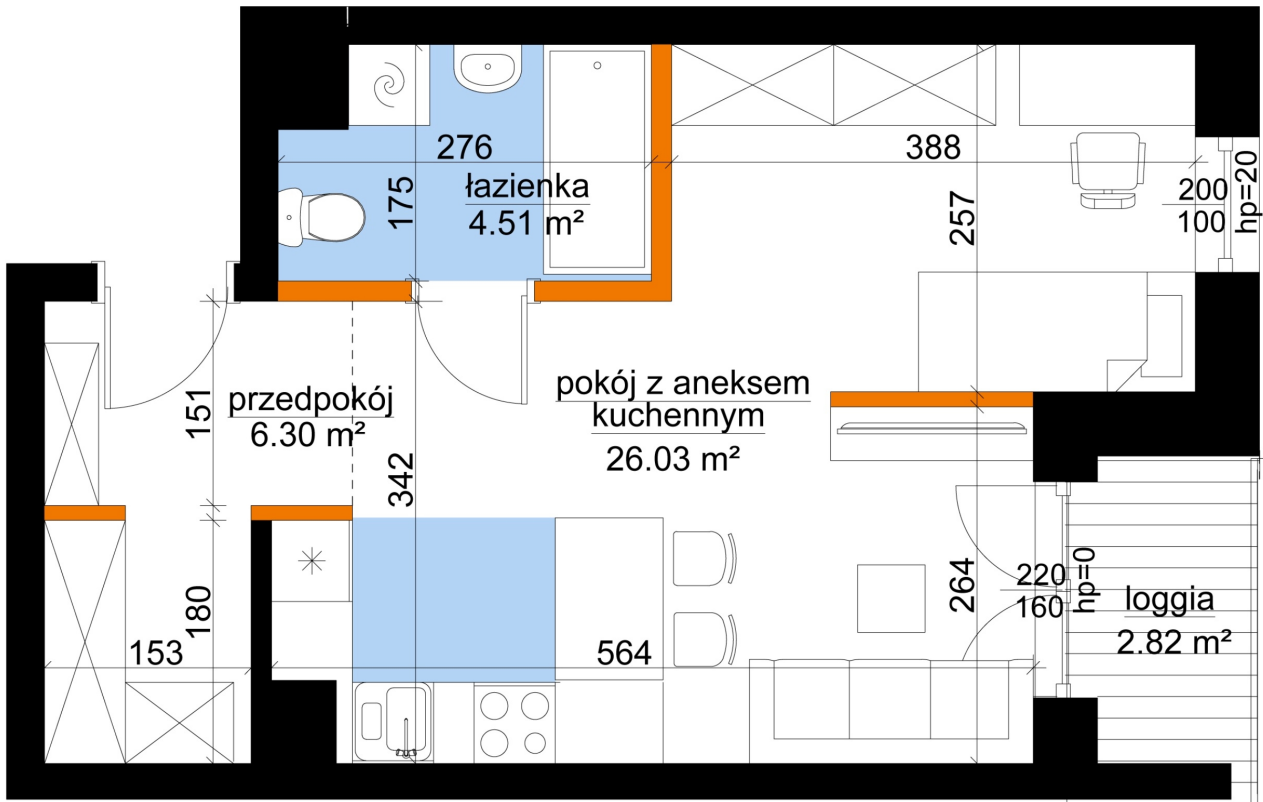

Młynowa bud. 1 mieszkanie 203

- ściana z możliwością rozbiórki
- ściana bez możliwości rozbiórki

0 1 2 3m

Numer:	203
Klatka:	2
Piętro:	Piętro VII
Metraż:	36,83 m ²
Pokoje:	1
Cena brutto / m ² :	13 250 zł
Cena brutto:	487 998 zł

Dane zawarte w powyższej karcie mieszkania są wyłącznie informacją handlową i nie stanowią oferty w rozumieniu Kodeksu Cywilnego. Karta została sporządzona w oparciu o projekt budowlany, mogą wystąpić niewielkie różnice w powierzchniach związane z koordynacją branżową. Powierzchnie podano z uwzględnieniem wypraw tynkarskich i wykończeń. Przedstawiona aranżacja mieszkania ma charakter poglądowy.