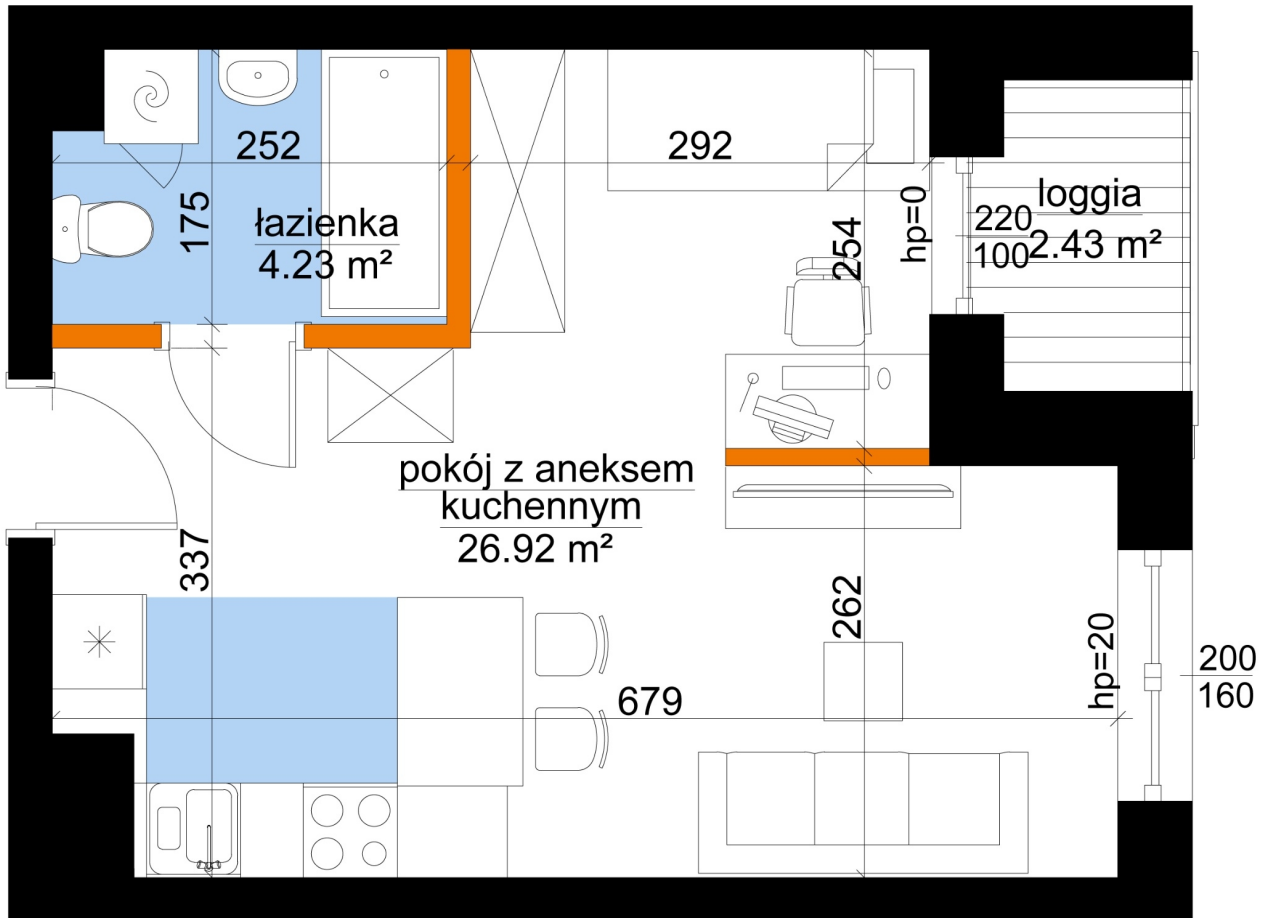

Młynowa bud. 1 mieszkanie 202

- ściana z możliwością rozbiórki
- ściana bez możliwości rozbiórki

Numer:	202
Klatka:	2
Piętro:	Piętro VII
Metraż:	31,15 m ²
Pokoje:	1
Cena brutto / m ² :	13 550 zł
Cena brutto:	422 083 zł