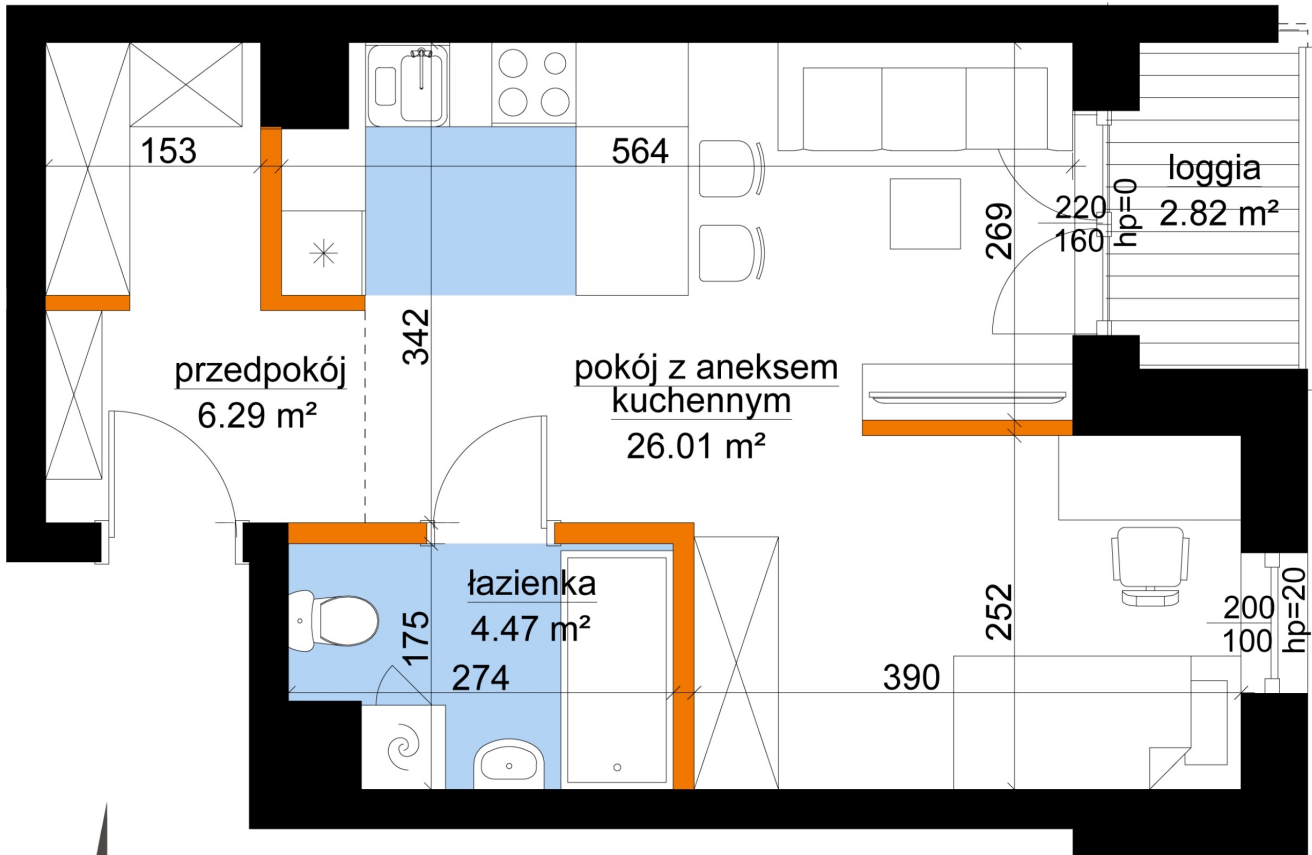

Młynowa bud. 1 mieszkanie 20

- ściana z możliwością rozbiórki
- ściana bez możliwości rozbiórki

0 1 2 3m

Numer:	20
Klatka:	1
Piętro:	Piętro II
Metraż:	36,78 m ²
Pokoje:	1
Cena brutto / m ² :	12 650 zł
Cena brutto:	465 267 zł