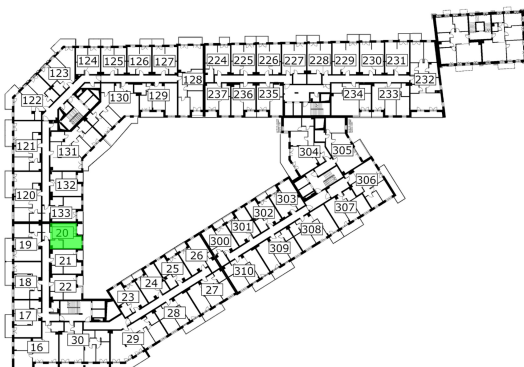

Młynowa bud. 1 mieszkanie 20

- ściana z możliwością rozbiórki
- ściana bez możliwości rozbiórki

0 1 2 3m

Numer:	20
Klatka:	1
Piętro:	Piętro II
Metraż:	36,78 m ²
Pokoje:	1
Cena brutto / m ² :	12 650 zł
Cena brutto:	465 267 zł