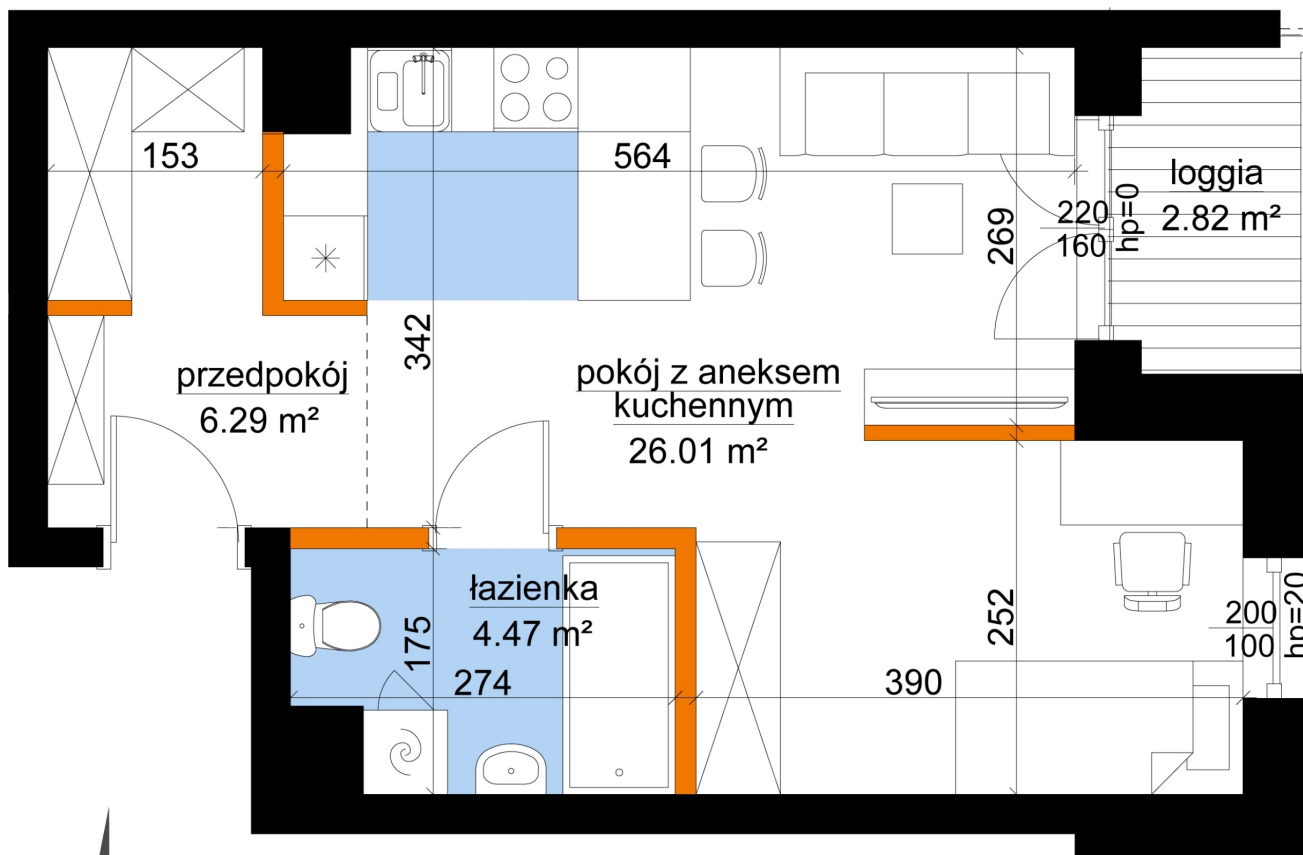

Młynowa bud. 1 mieszkanie 20

— ściana z możliwością rozbiórki
— ściana bez możliwości rozbiórki

0 1 2 3m

Numer:	20
Klatka:	1
Piętro:	Piętro II
Metraż:	36,78 m ²
Pokoje:	1
Cena brutto / m ² :	12 650 zł
Cena brutto:	465 267 zł