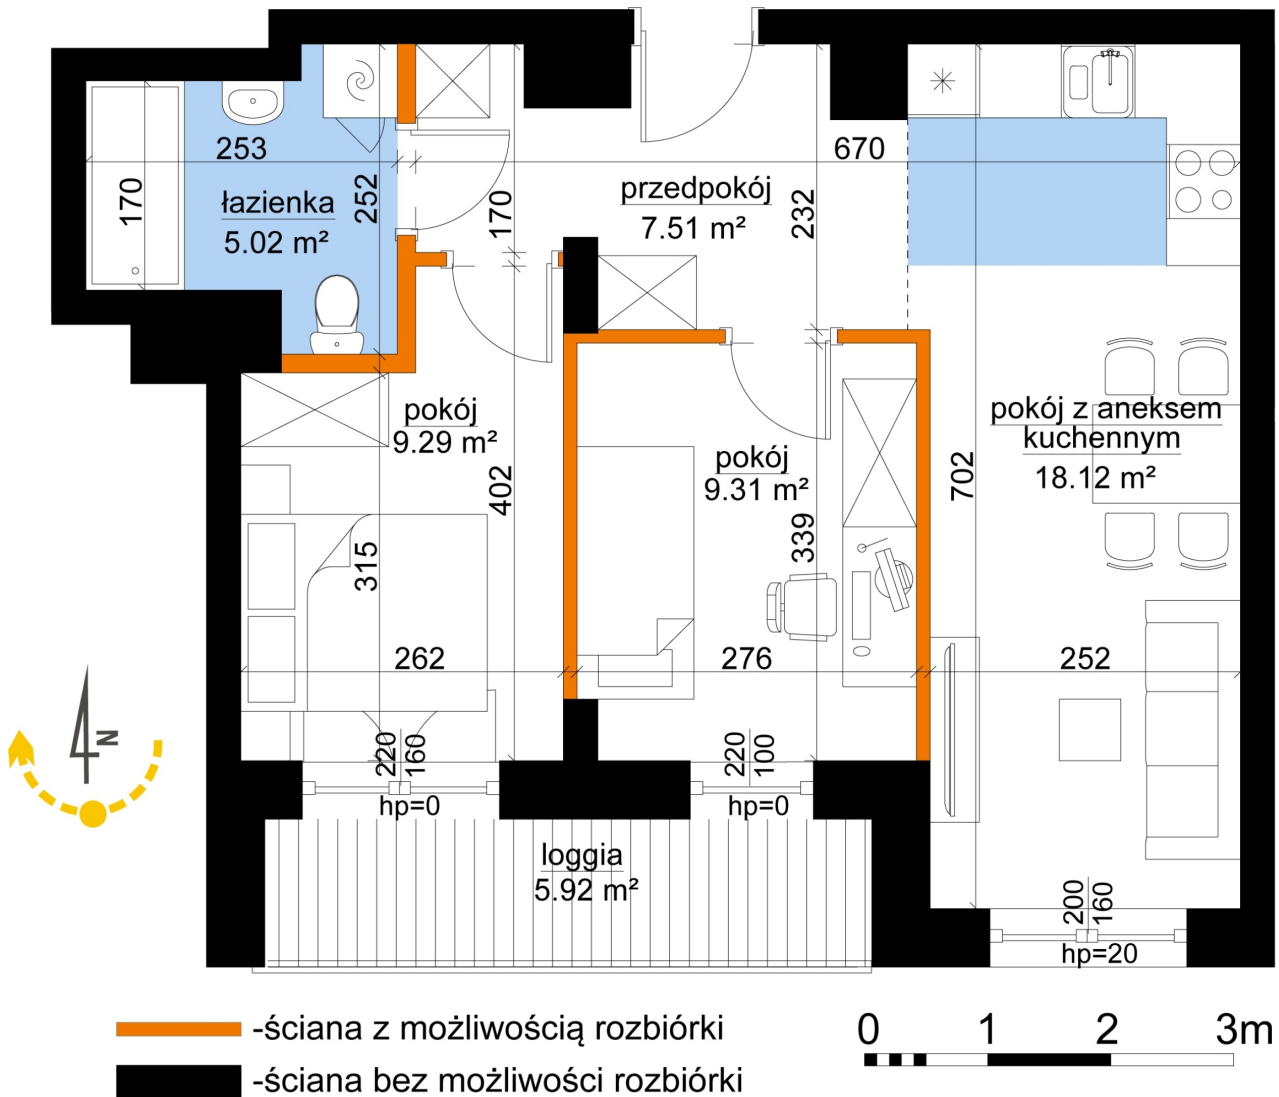

Młynowa bud. 1 mieszkanie 199

Numer:	199
Klatka:	2
Piętro:	Piętro VII
Metraż:	49,26 m ²
Pokoje:	3
Cena brutto / m ² :	13 050 zł
Cena brutto:	642 843 zł

Dane zawarte w powyższej karcie mieszkania są wyłącznie informacją handlową i nie stanowią oferty w rozumieniu Kodeksu Cywilnego. Karta została sporządzona w oparciu o projekt budowlany, mogą wystąpić niewielkie różnice w powierzchniach związane z koordynacją branżową. Powierzchnie podano z uwzględnieniem wypraw tynkarskich i wykończeń. Przedstawiona aranżacja mieszkania ma charakter poglądowy.