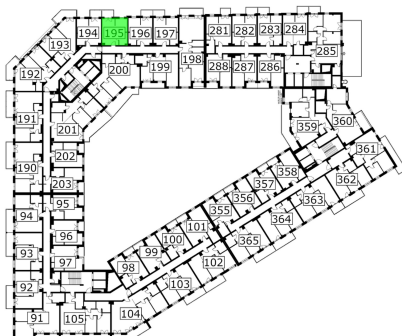

Młynowa bud. 1 mieszkanie 195

— ściana z możliwością rozbiórki
— ściana bez możliwości rozbiórki

0 1 2 3m

Numer:	195
Klatka:	2
Piętro:	Piętro VII
Metraż:	30,08 m ²
Pokoje:	1
Cena brutto / m ² :	14 250 zł
Cena brutto:	428 640 zł