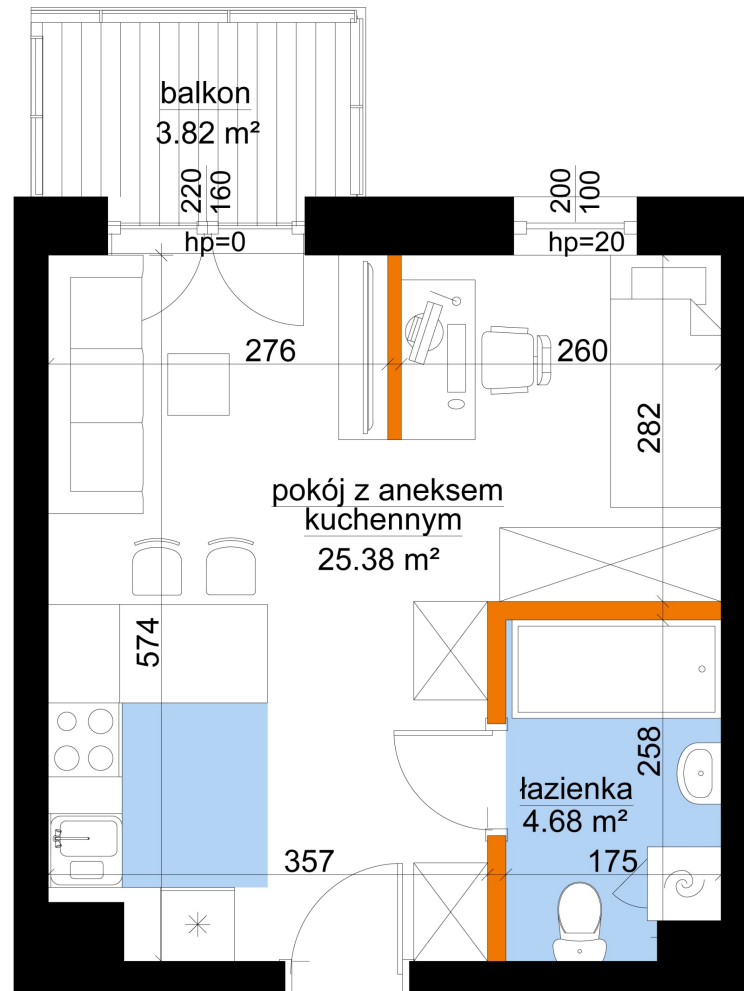

Młynowa bud. 1 mieszkanie 195

— ściana z możliwością rozbiórki
— ściana bez możliwości rozbiórki

0 1 2 3m

Numer:	195
Klatka:	2
Piętro:	Piętro VII
Metraż:	30,08 m ²
Pokoje:	1
Cena brutto / m ² :	14 250 zł
Cena brutto:	428 640 zł