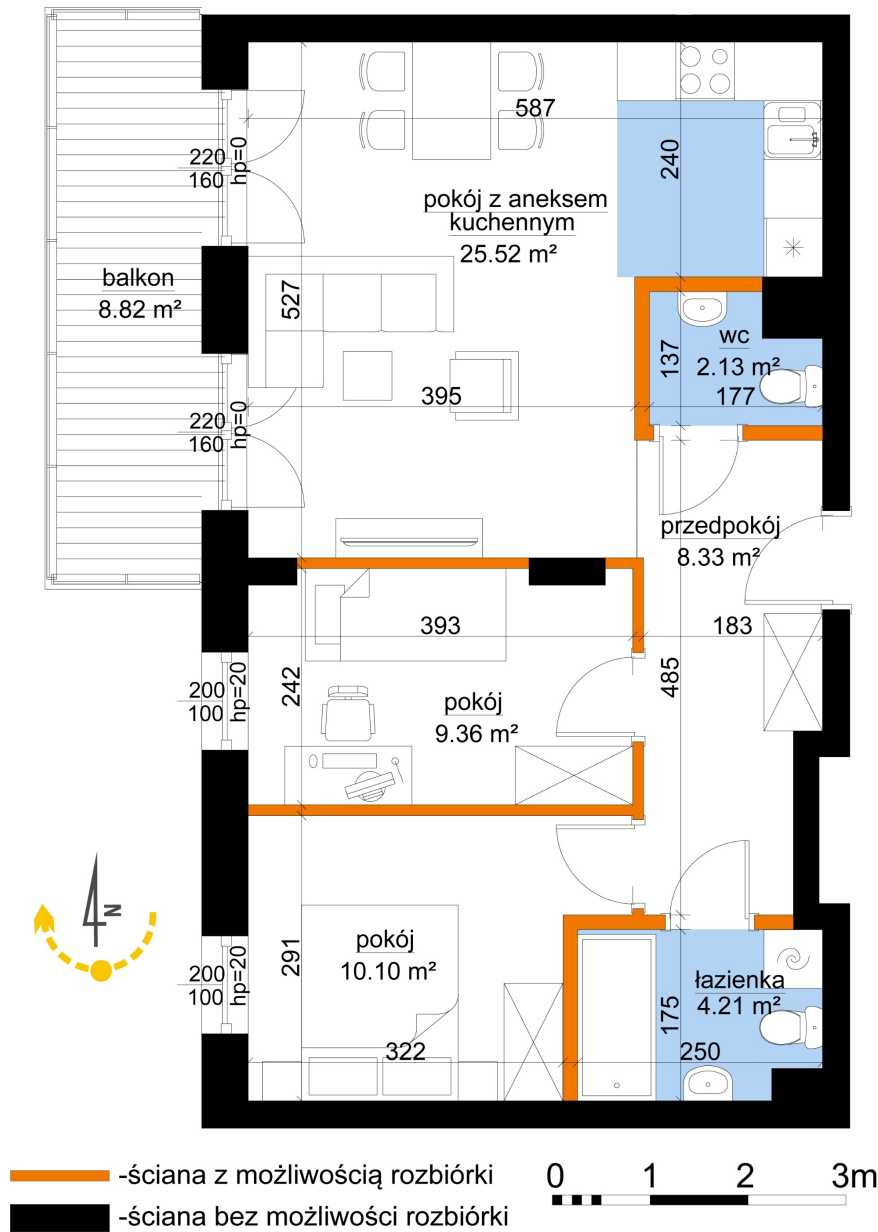

## Młynowa bud. 1 mieszkanie 191

Numer:	191
Klatka:	2
Piętro:	Piętro VII
Metraż:	59,65 m <sup>2</sup>
Pokoje:	3
Cena brutto / m <sup>2</sup> :	13 200 zł
Cena brutto:	787 380 zł

Dane zawarte w powyższej karcie mieszkania są wyłącznie informacją handlową i nie stanowią oferty w rozumieniu Kodeksu Cywilnego. Karta została sporządzona w oparciu o projekt budowlany, mogą wystąpić niewielkie różnice w powierzchniach związane z koordynacją branżową. Powierzchnie podano z uwzględnieniem wypraw tynkarskich i wykończeń. Przedstawiona aranżacja mieszkania ma charakter poglądowy.