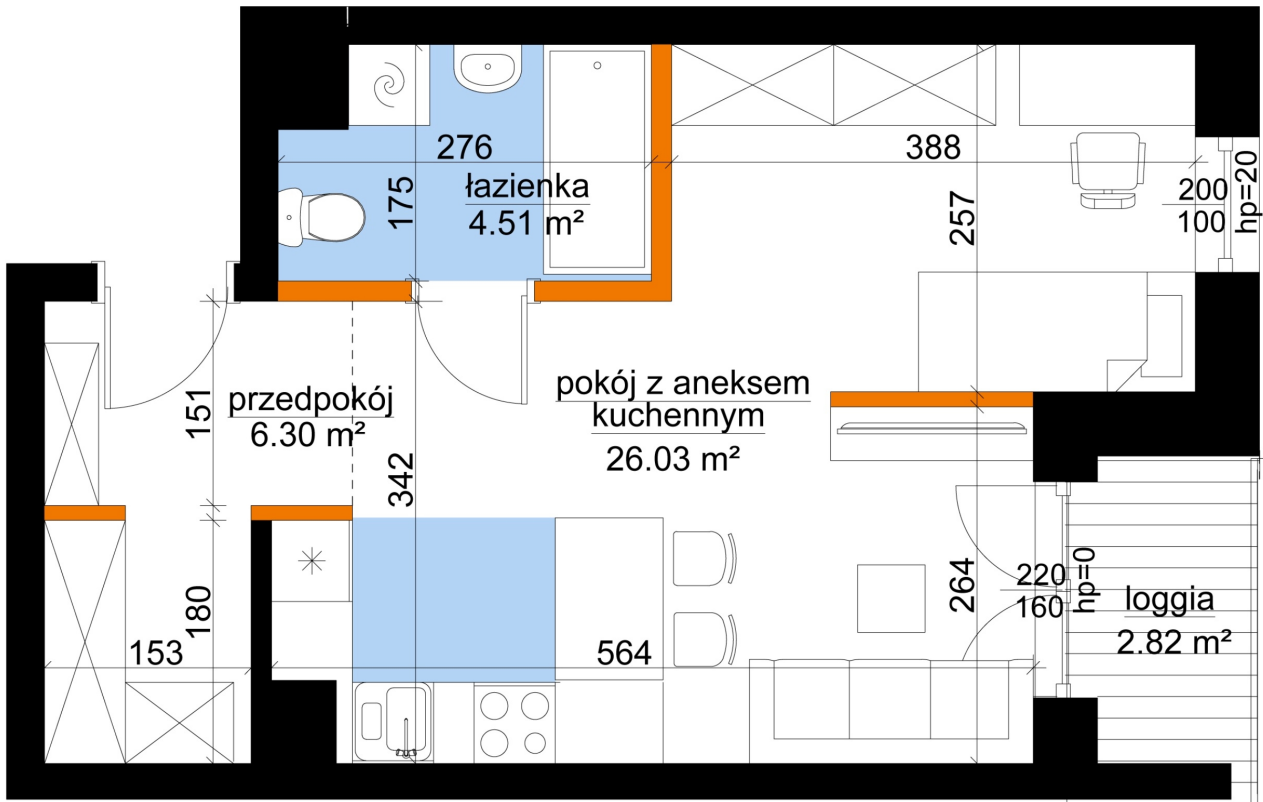

Młynowa bud. 1 mieszkanie 189

- ściana z możliwością rozbiórki
- ściana bez możliwości rozbiórki

0 1 2 3m

Numer:	189
Klatka:	2
Piętro:	Piętro VI
Metraż:	36,83 m ²
Pokoje:	1
Cena brutto / m ² :	13 150 zł
Cena brutto:	484 315 zł