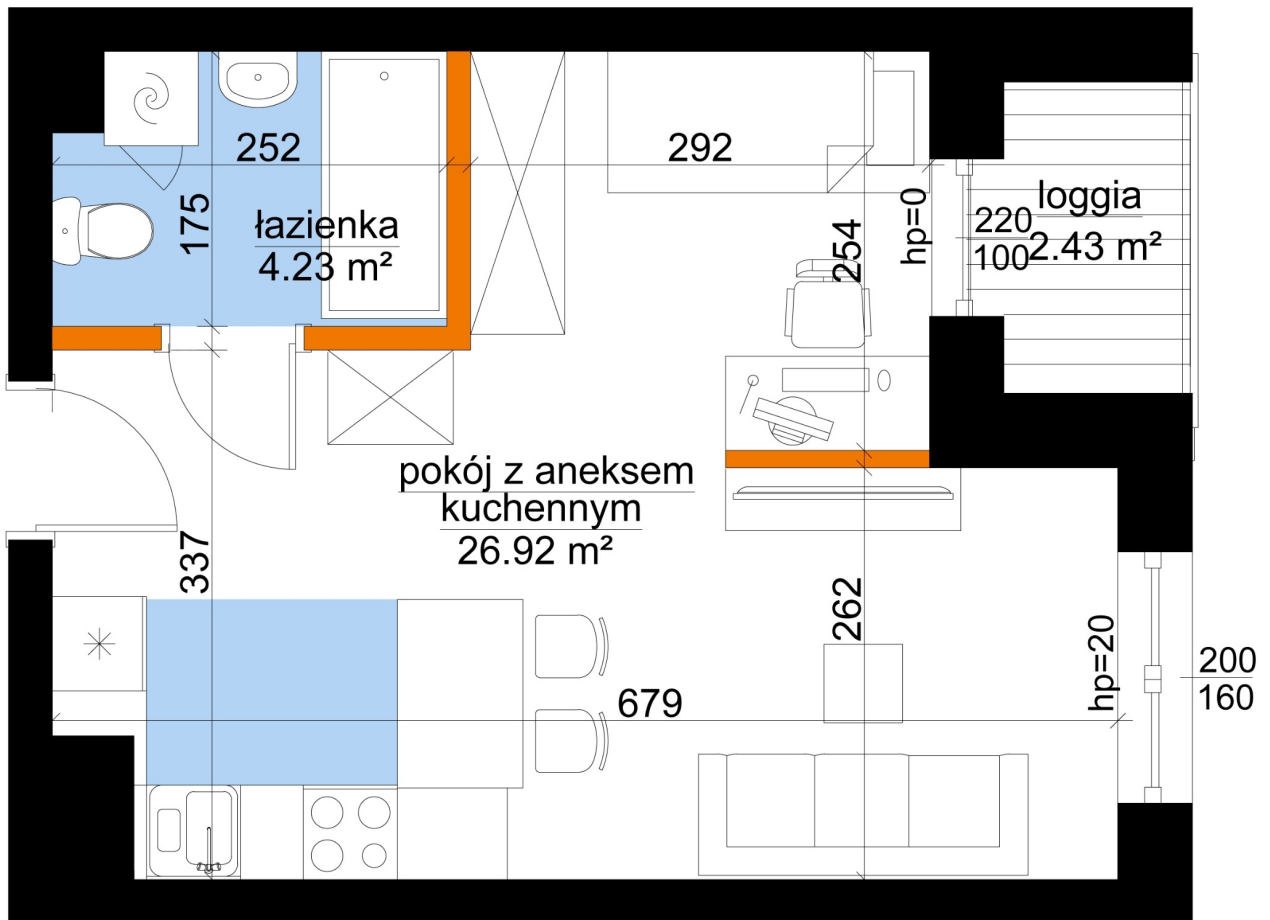

## Młynowa bud. 1 mieszkanie 188

-  -ściana z możliwością rozbiórki
-  -ściana bez możliwości rozbiórki

Numer:	188
Klatka:	2
Piętro:	Piętro VI
Metraż:	31,15 m <sup>2</sup>
Pokoje:	1
Cena brutto / m <sup>2</sup> :	13 450 zł
Cena brutto:	418 968 zł