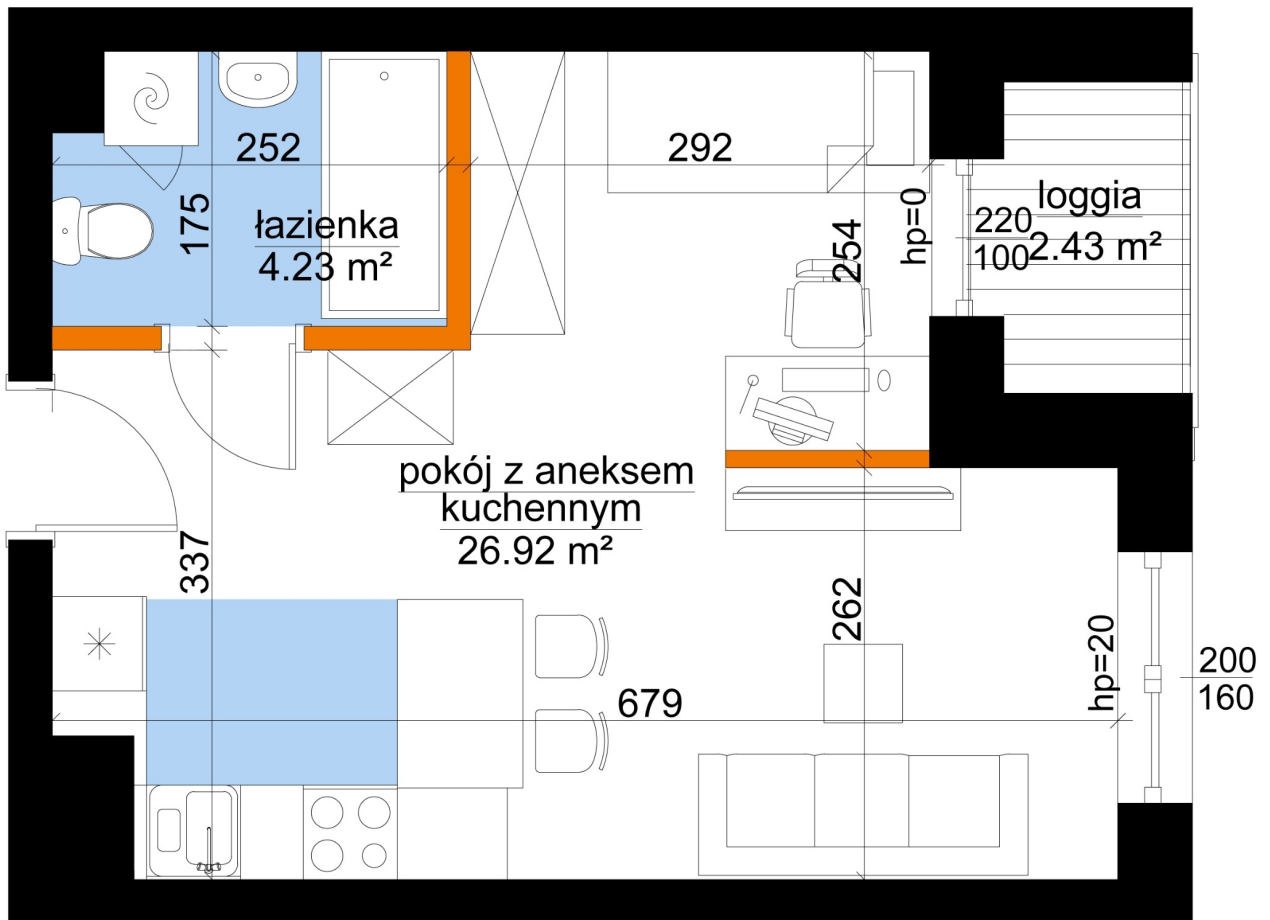

Młynowa bud. 1 mieszkanie 188

- ściana z możliwością rozbiórki
- ściana bez możliwości rozbiórki

Numer:	188
Klatka:	2
Piętro:	Piętro VI
Metraż:	31,15 m²
Pokoje:	1
Cena brutto / m²:	13 450 zł
Cena brutto:	418 968 zł