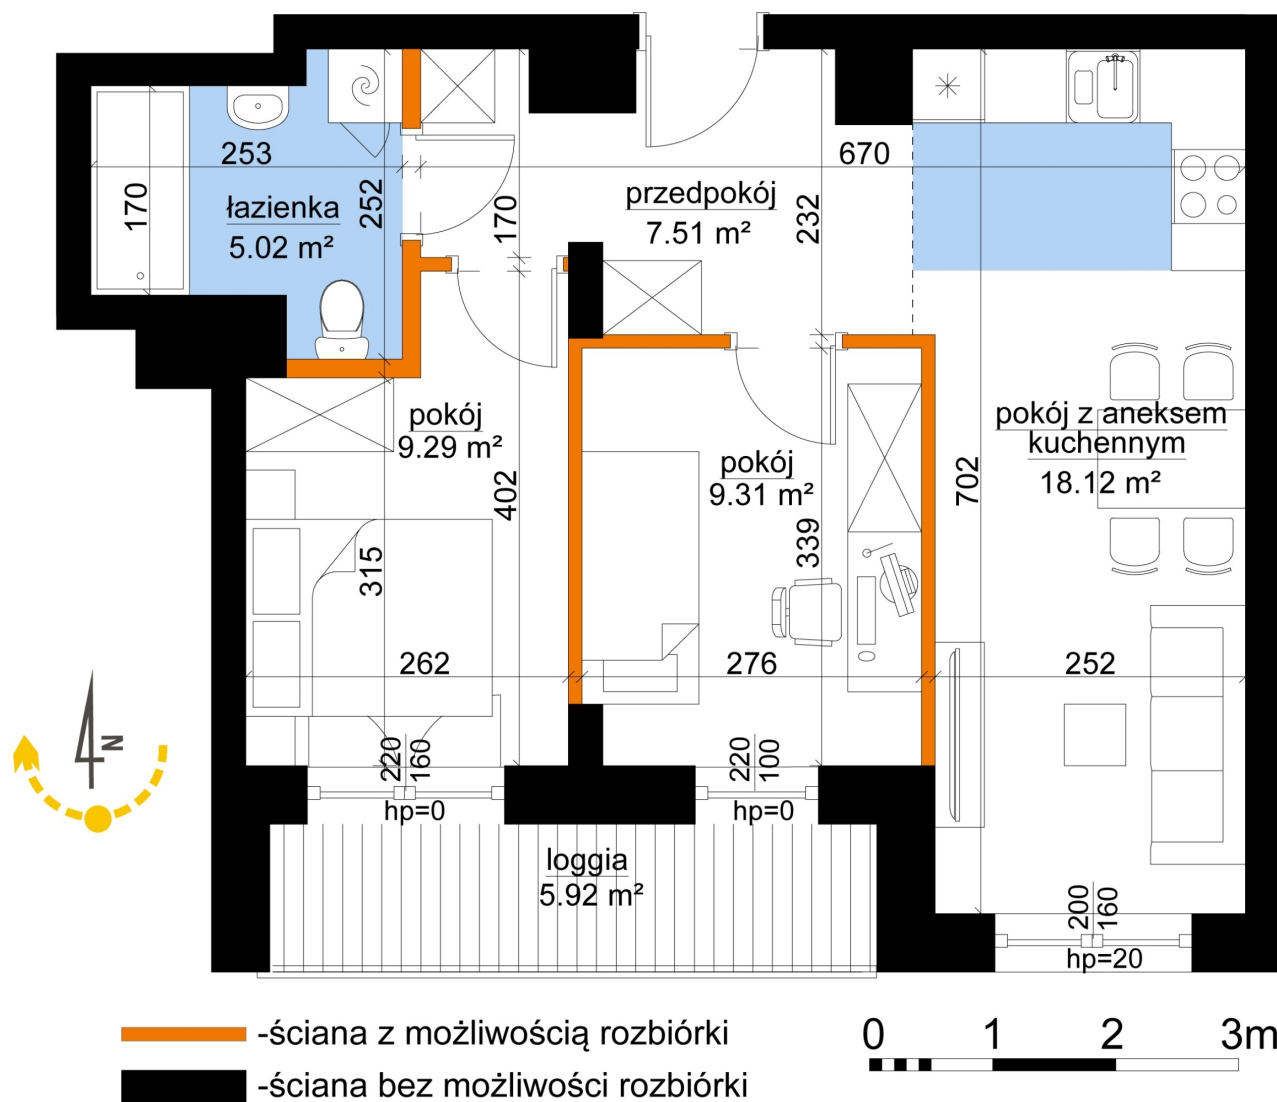

Młynowa bud. 1 mieszkanie 185

Numer:	185
Klatka:	2
Piętro:	Piętro VI
Metraż:	49,25 m ²
Pokoje:	3
Cena brutto / m ² :	12 950 zł
Cena brutto:	637 788 zł