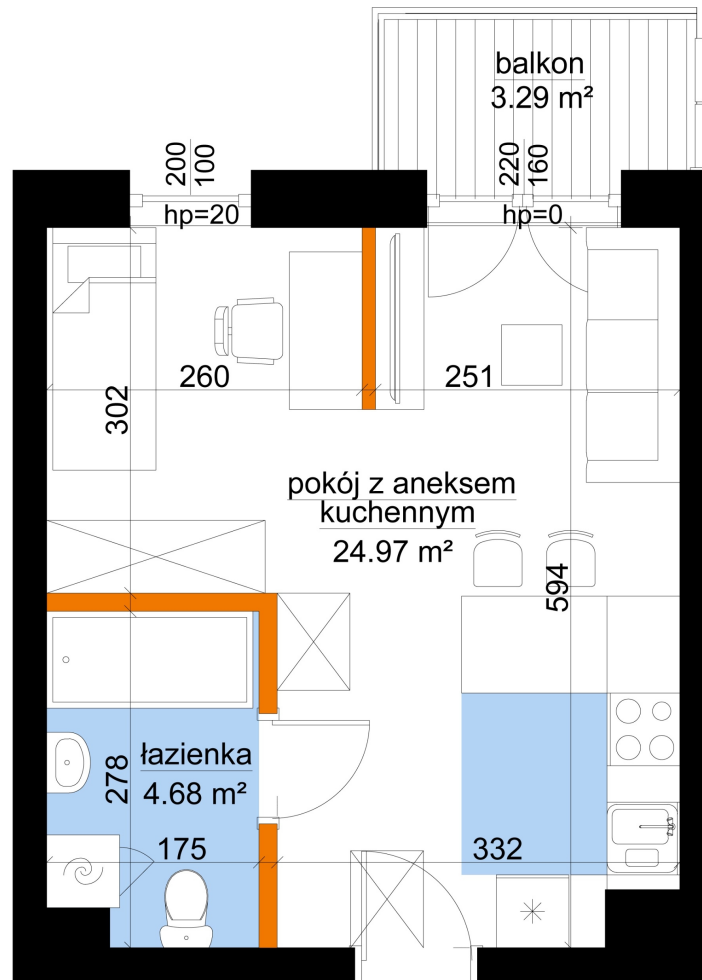

Młynowa bud. 1 mieszkanie 182

Numer:	182
Klatka:	2
Piętro:	Piętro VI
Metraż:	29,19 m ²
Pokoje:	1
Cena brutto / m ² :	14 150 zł
Cena brutto:	413 039 zł