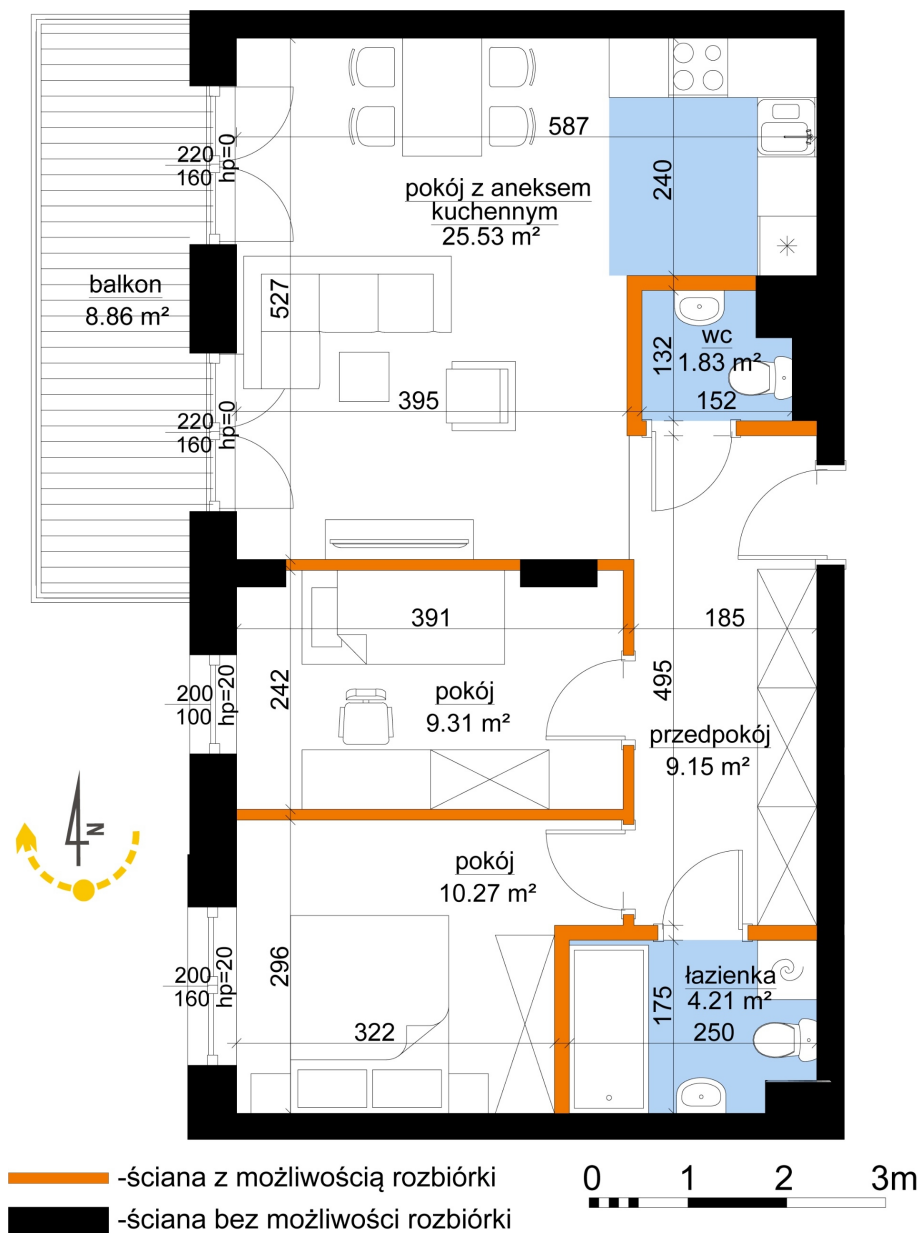

Młynowa bud. 1 mieszkanie 176

Numer:	176
Klatka:	2
Piętro:	Piętro VI
Metraż:	60,30 m ²
Pokoje:	3
Cena brutto / m ² :	12 950 zł
Cena brutto:	780 885 zł