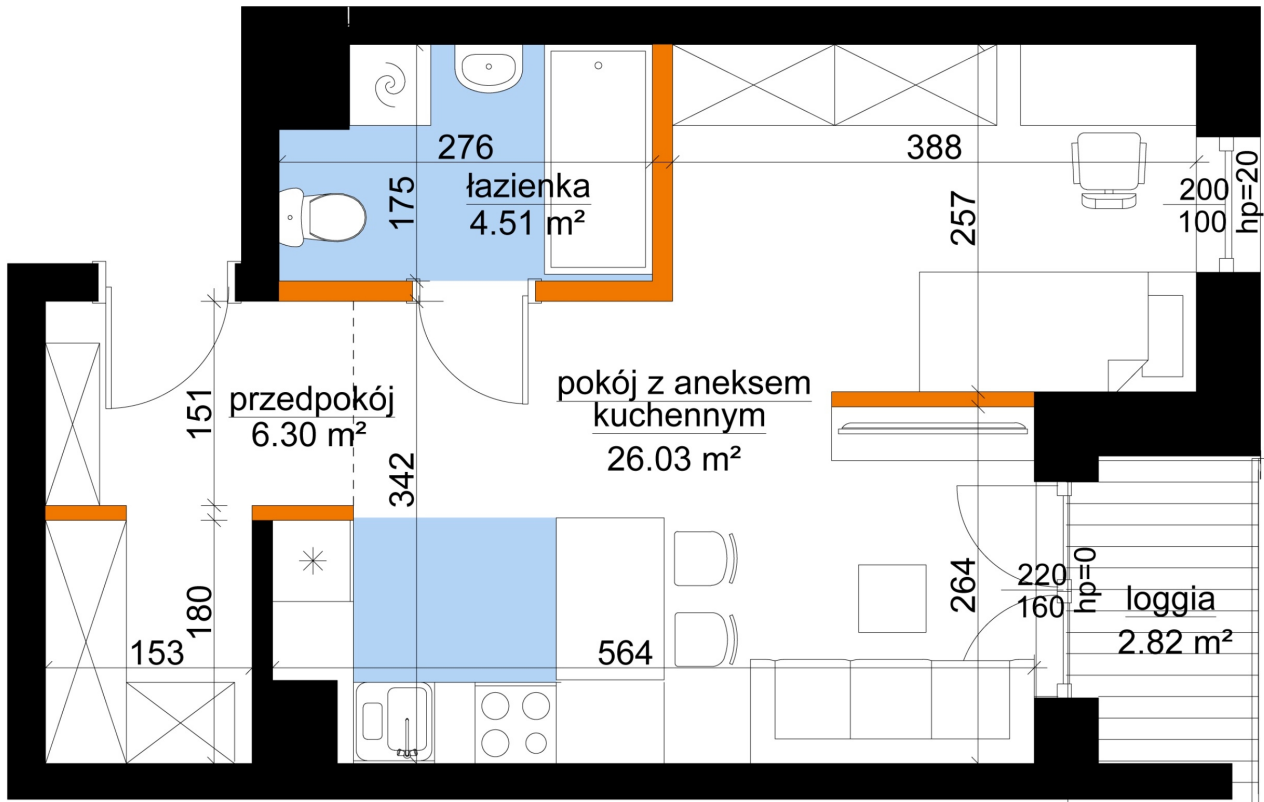

## Młynowa bud. 1 mieszkanie 175

- ściana z możliwością rozbiórki
- ściana bez możliwości rozbiórki

0 1 2 3m

Numer:	175
Klatka:	2
Piętro:	Piętro V
Metraż:	36,84 m <sup>2</sup>
Pokoje:	1
Cena brutto / m <sup>2</sup> :	13 050 zł
Cena brutto:	480 762 zł