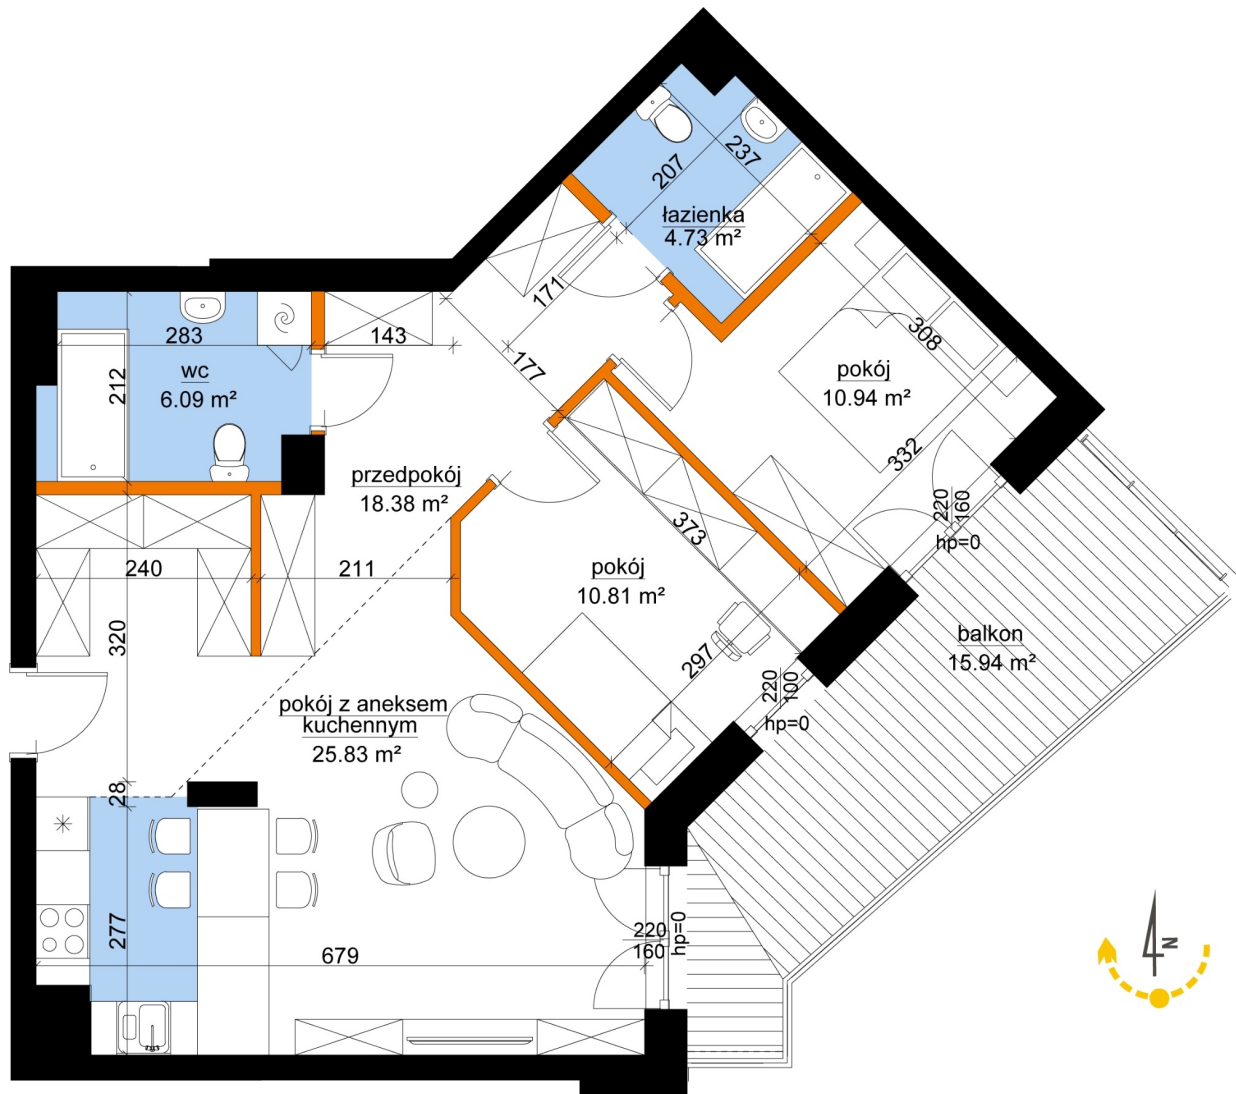

Młynowa bud. 1 mieszkanie 173

- -ściana z możliwością rozbiórki
- ściana bez możliwości rozbiórki

0 1 2 3m

Numer:	173
Klatka:	2
Piętro:	Piętro V
Metraż:	76,78 m ²
Pokoje:	3
Cena brutto / m ² :	12 850 zł
Cena brutto:	986 623 zł

Dane zawarte w powyższej karcie mieszkania są wyłącznie informacją handlową i nie stanowią oferty w rozumieniu Kodeksu Cywilnego. Karta została sporządzona w oparciu o projekt budowlany, mogą wystąpić niewielkie różnice w powierzchniach związane z koordynacją branżową. Powierzchnie podano z uwzględnieniem wypraw tynkarskich i wykończeń. Przedstawiona aranżacja mieszkania ma charakter poglądowy.