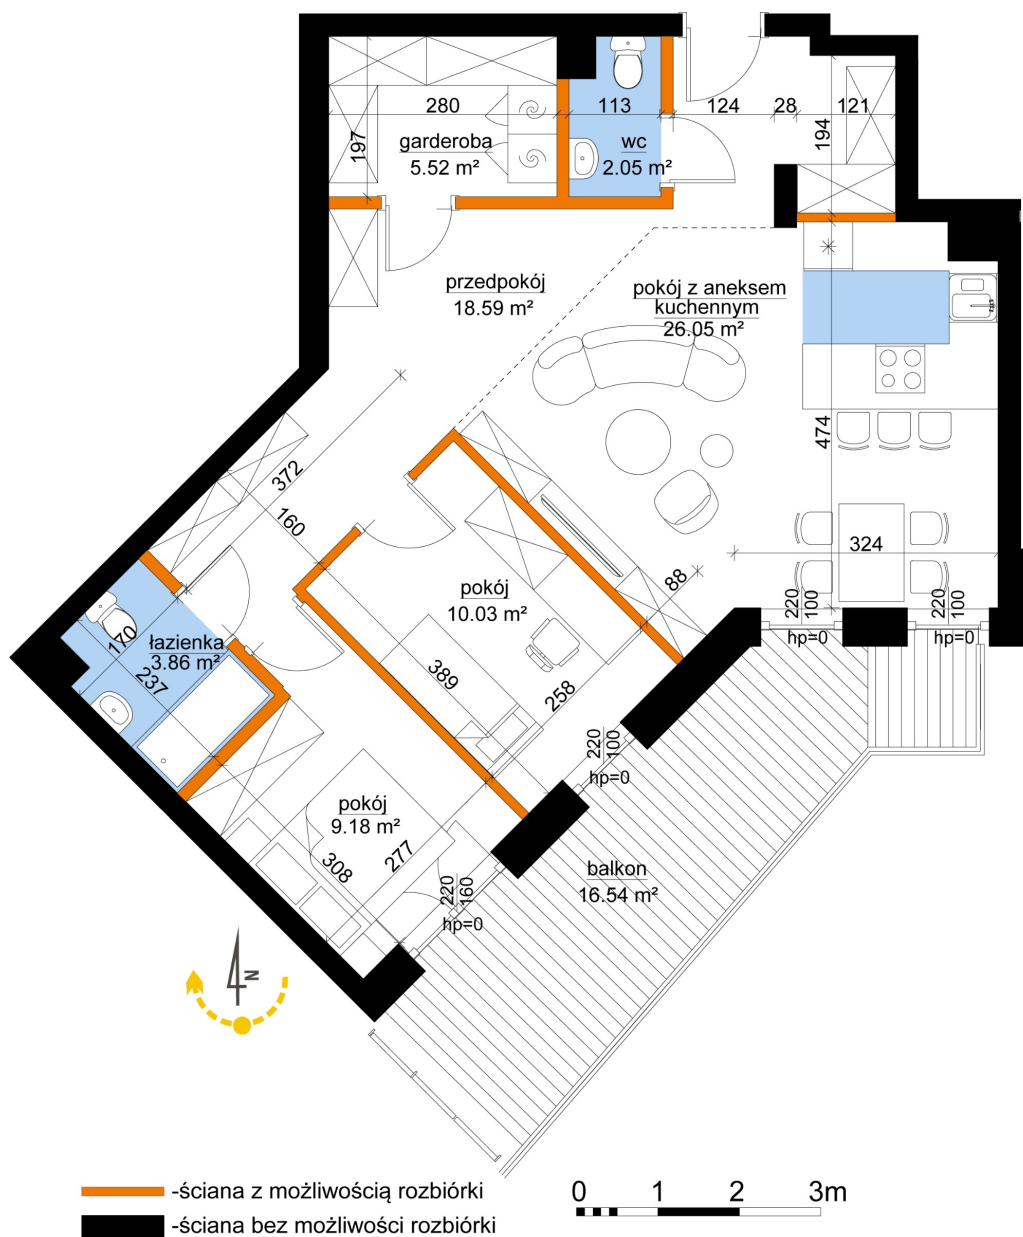

Młynowa bud. 1 mieszkanie 172

Numer:	172
Klatka:	2
Piętro:	Piętro V
Metraż:	75,28 m ²
Pokoje:	3
Cena brutto / m ² :	12 850 zł
Cena brutto:	967 348 zł