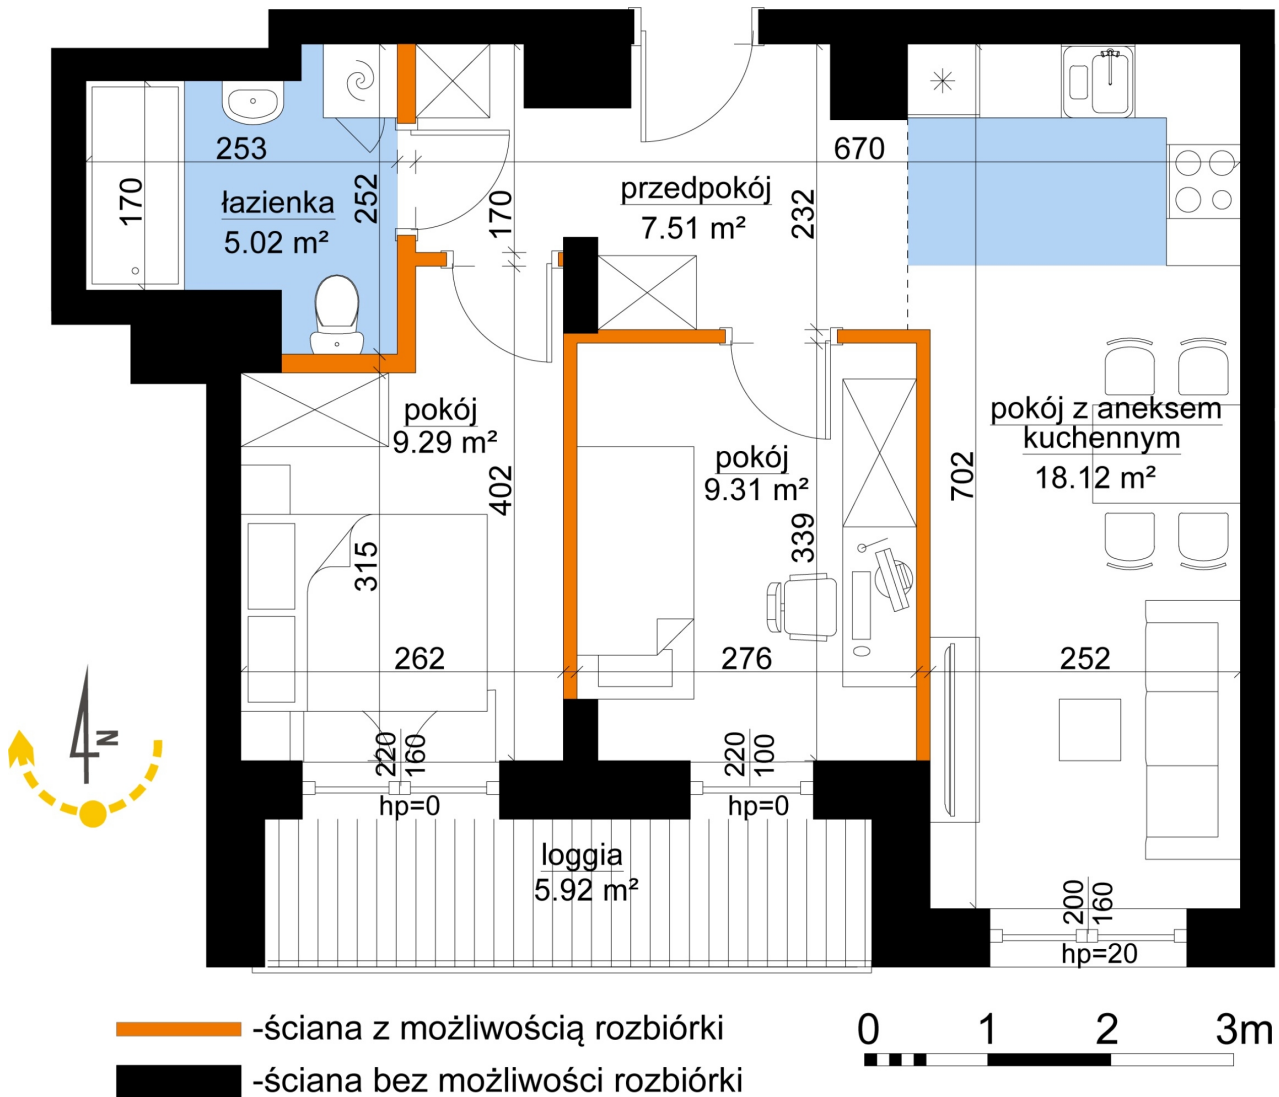

Młynowa bud. 1 mieszkanie 171

Numer:	171
Klatka:	2
Piętro:	Piętro V
Metraż:	49,25 m ²
Pokoje:	3
Cena brutto / m ² :	12 850 zł
Cena brutto:	632 863 zł

Dane zawarte w powyższej karcie mieszkania są wyłącznie informacją handlową i nie stanowią oferty w rozumieniu Kodeksu Cywilnego. Karta została sporządzona w oparciu o projekt budowlany, mogą wystąpić niewielkie różnice w powierzchniach związane z koordynacją branżową. Powierzchnie podano z uwzględnieniem wypraw tynkarskich i wykończeń. Przedstawiona aranżacja mieszkania ma charakter poglądowy.