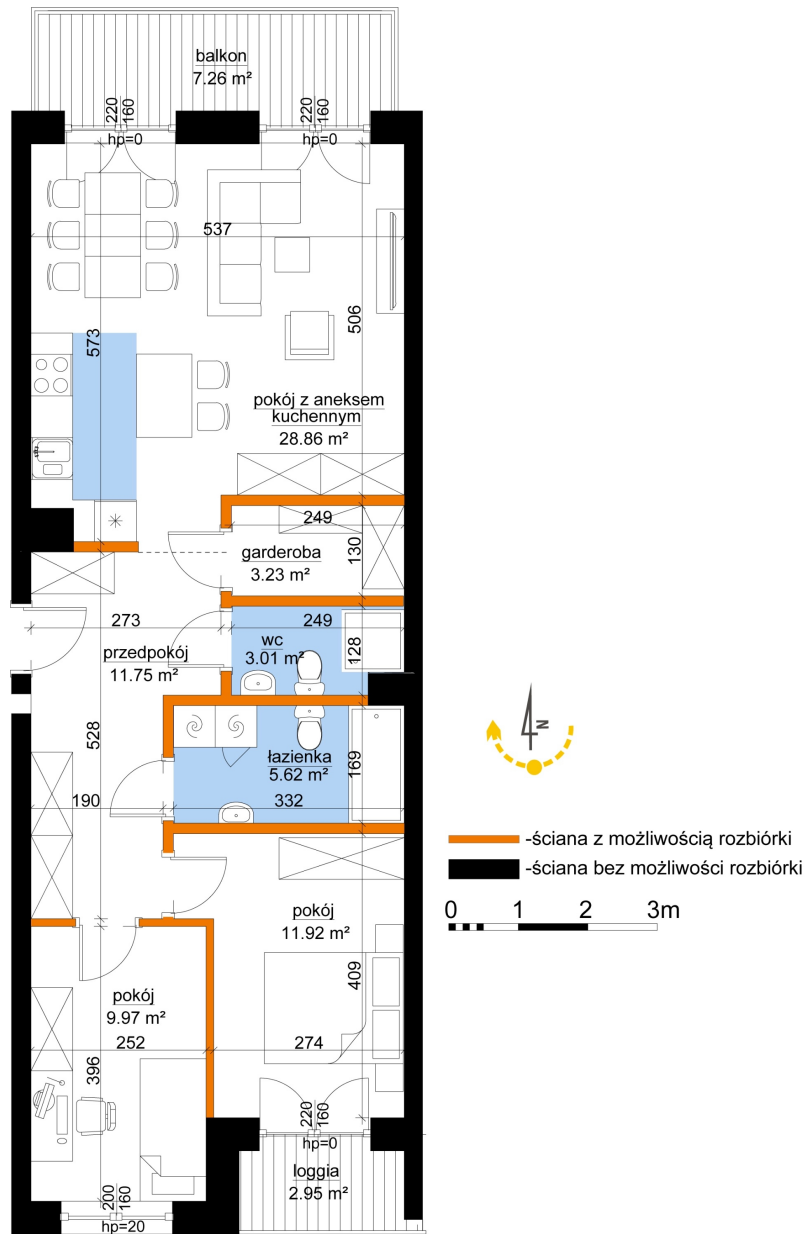

## Młynowa bud. 1 mieszkanie 170

Numer:	170
Klatka:	2
Piętro:	Piętro V
Metraż:	74,36 m <sup>2</sup>
Pokoje:	3
Cena brutto / m <sup>2</sup> :	11 950 zł
Cena brutto:	888 602 zł

Dane zawarte w powyższej karcie mieszkania są wyłącznie informacją handlową i nie stanowią oferty w rozumieniu Kodeksu Cywilnego. Karta została sporządzona w oparciu o projekt budowlany, mogą wystąpić niewielkie różnice w powierzchniach związane z koordynacją branżową. Powierzchnie podano z uwzględnieniem wypraw tynkarskich i wykończeń. Przedstawiona aranżacja mieszkania ma charakter poglądowy.