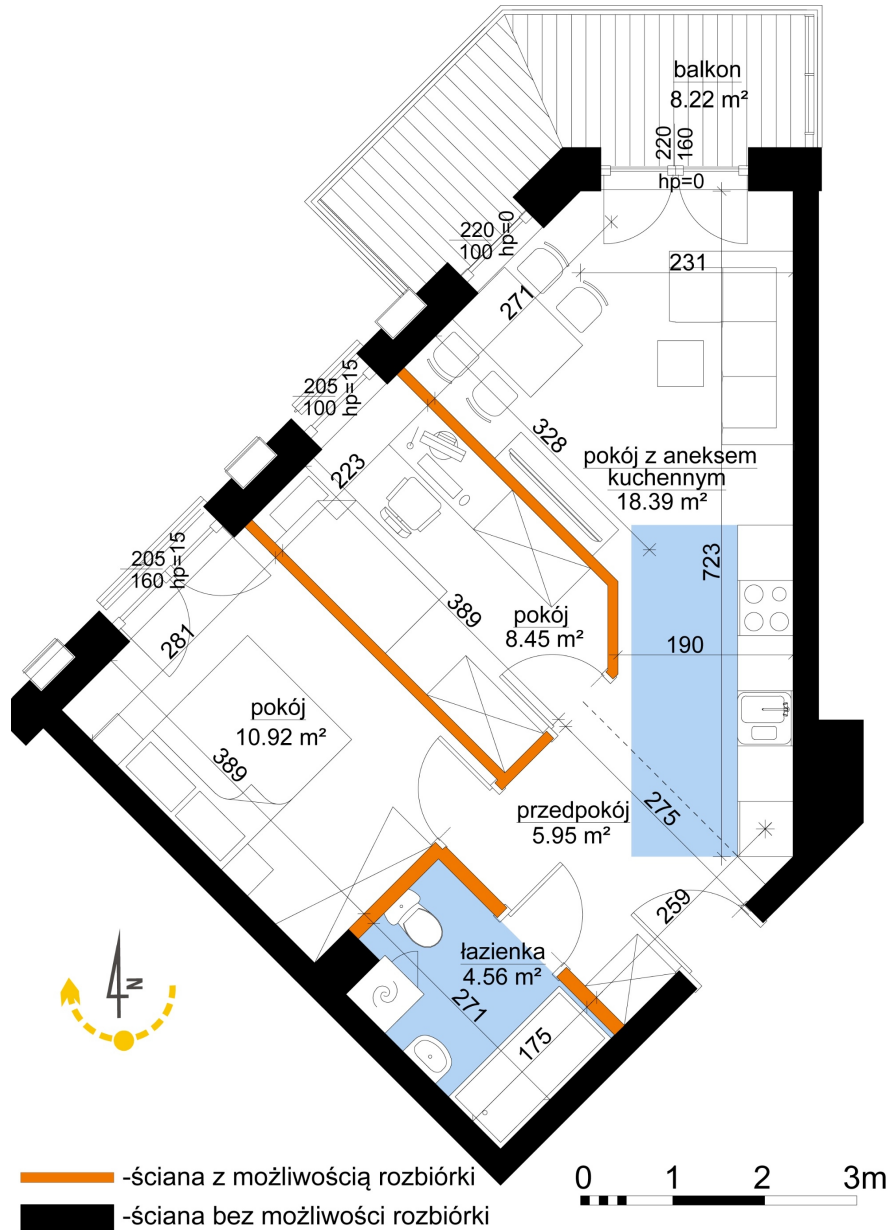

## Młynowa bud. 1 mieszkanie 165

Numer:	165
Klatka:	2
Piętro:	Piętro V
Metraż:	48,26 m <sup>2</sup>
Pokoje:	3
Cena brutto / m <sup>2</sup> :	12 950 zł
Cena brutto:	624 967 zł