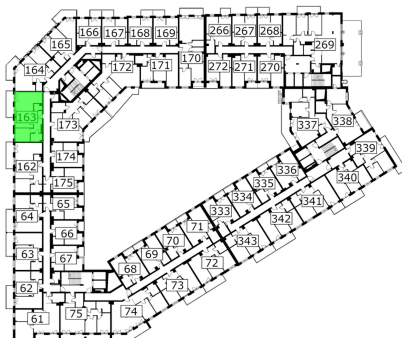

Młynowa bud. 1 mieszkanie 163

Numer:	163
Klatka:	2
Piętro:	Piętro V
Metraż:	59,65 m ²
Pokoje:	3
Cena brutto / m ² :	12 850 zł
Cena brutto:	766 503 zł

Dane zawarte w powyższej karcie mieszkania są wyłącznie informacją handlową i nie stanowią oferty w rozumieniu Kodeksu Cywilnego. Karta została sporządzona w oparciu o projekt budowlany, mogą wystąpić niewielkie różnice w powierzchniach związane z koordynacją branżową. Powierzchnie podano z uwzględnieniem wypraw tynkarskich i wykończeń. Przedstawiona aranżacja mieszkania ma charakter poglądowy.