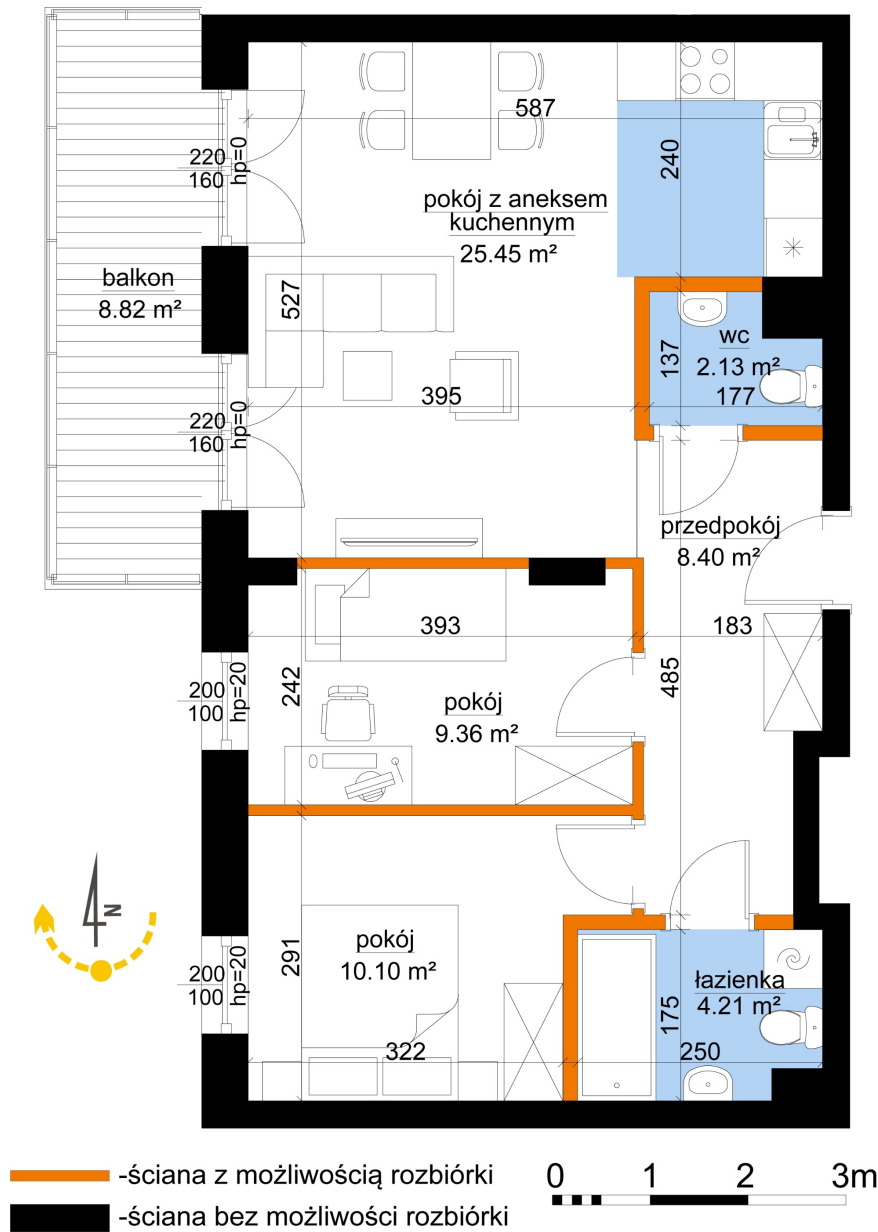

Młynowa bud. 1 mieszkanie 163

Numer:	163
Klatka:	2
Piętro:	Piętro V
Metraż:	59,65 m ²
Pokoje:	3
Cena brutto / m ² :	12 850 zł
Cena brutto:	766 503 zł

Dane zawarte w powyższej karcie mieszkania są wyłącznie informacją handlową i nie stanowią oferty w rozumieniu Kodeksu Cywilnego. Karta została sporządzona w oparciu o projekt budowlany, mogą wystąpić niewielkie różnice w powierzchniach związane z koordynacją branżową. Powierzchnie podano z uwzględnieniem wypraw tynkarskich i wykończeń. Przedstawiona aranżacja mieszkania ma charakter poglądowy.