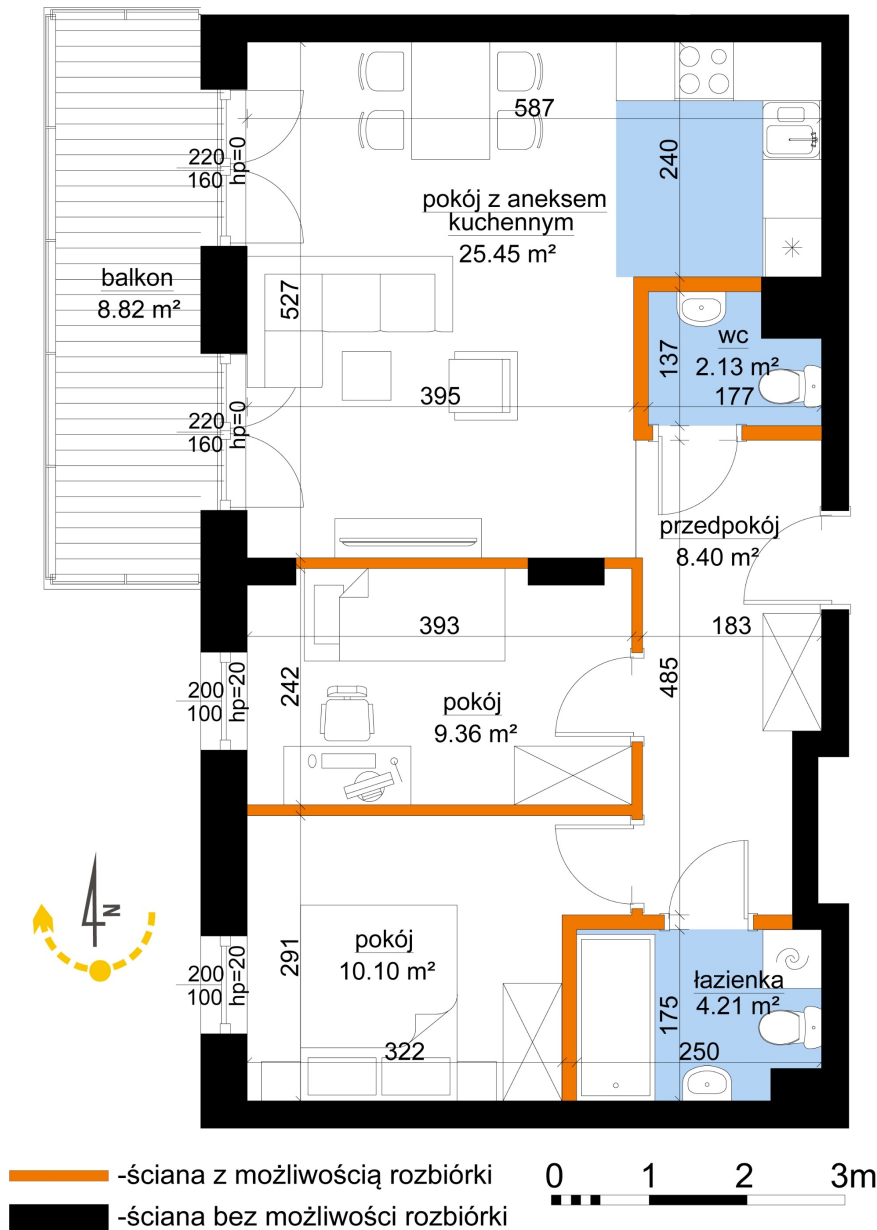

Młynowa bud. 1 mieszkanie 163

Numer:	163
Klatka:	2
Piętro:	Piętro V
Metraż:	59,65 m ²
Pokoje:	3
Cena brutto / m ² :	13 000 zł
Cena brutto:	775 450 zł

Dane zawarte w powyższej karcie mieszkania są wyłącznie informacją handlową i nie stanowią oferty w rozumieniu Kodeksu Cywilnego. Karta została sporządzona w oparciu o projekt budowlany, mogą wystąpić niewielkie różnice w powierzchniach związane z koordynacją branżową. Powierzchnie podano z uwzględnieniem wypraw tynkarskich i wykończeń. Przedstawiona aranżacja mieszkania ma charakter poglądowy.