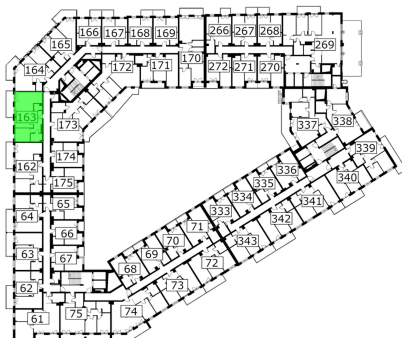

Młynowa bud. 1 mieszkanie 163

Numer:	163
Klatka:	2
Piętro:	Piętro V
Metraż:	59,65 m ²
Pokoje:	3
Cena brutto / m ² :	13 000 zł
Cena brutto:	775 450 zł

Dane zawarte w powyższej karcie mieszkania są wyłącznie informacją handlową i nie stanowią oferty w rozumieniu Kodeksu Cywilnego. Karta została sporządzona w oparciu o projekt budowlany, mogą wystąpić niewielkie różnice w powierzchniach związane z koordynacją branżową. Powierzchnie podano z uwzględnieniem wypraw tynkarskich i wykończeń. Przedstawiona aranżacja mieszkania ma charakter poglądowy.