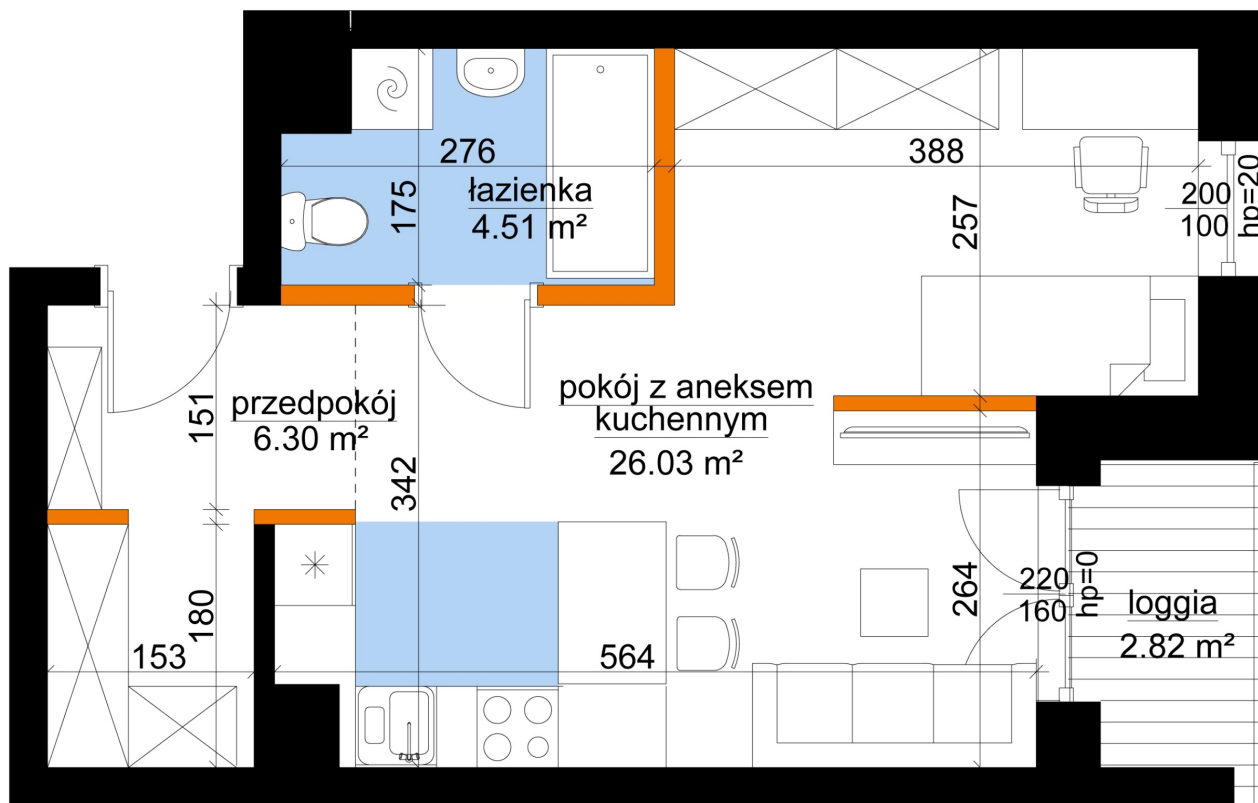

Młynowa bud. 1 mieszkanie 161

- ściana z możliwością rozbiórki
- ściana bez możliwości rozbiórki

0 1 2 3m

Numer:	161
Klatka:	2
Piętro:	Piętro IV
Metraż:	36,83 m ²
Pokoje:	1
Cena brutto / m ² :	12 950 zł
Cena brutto:	476 949 zł