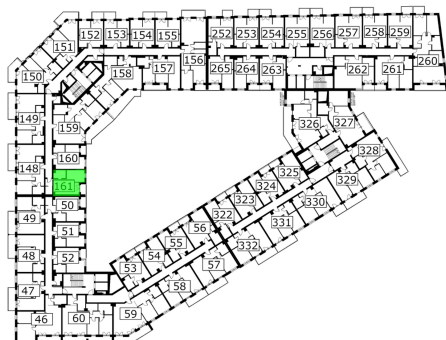

Młynowa bud. 1 mieszkanie 161

- ściana z możliwością rozbiórki
- ściana bez możliwości rozbiórki

0 1 2 3m

Numer:	161
Klatka:	2
Piętro:	Piętro IV
Metraż:	36,83 m ²
Pokoje:	1
Cena brutto / m ² :	12 950 zł
Cena brutto:	476 949 zł