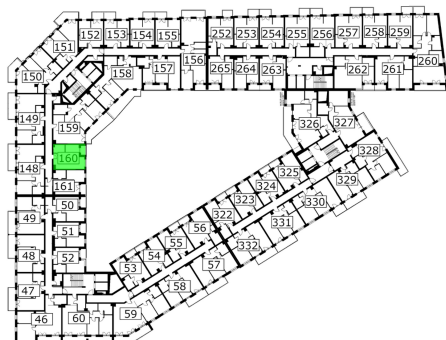

Młynowa bud. 1 mieszkanie 160

- ściana z możliwością rozbiórki
- ściana bez możliwości rozbiórki

| | |
|--------------------------------|----------------------|
| Numer: | 160 |
| Klatka: | 2 |
| Piętro: | Piętro IV |
| Metraż: | 31,15 m ² |
| Pokoje: | 1 |
| Cena brutto / m ² : | 13 250 zł |
| Cena brutto: | 412 738 zł |