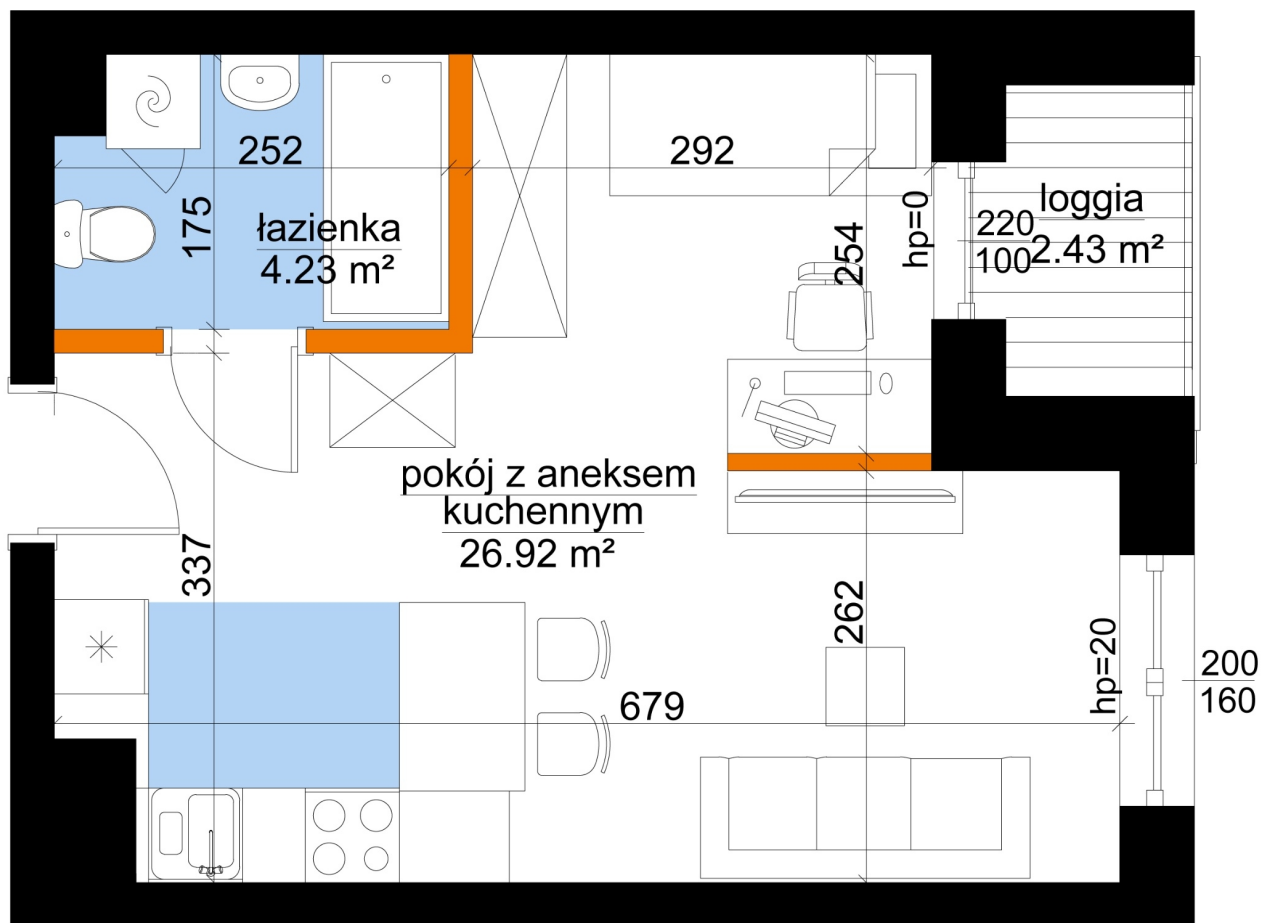

Młynowa bud. 1 mieszkanie 160

- ściana z możliwością rozbiórki
- ściana bez możliwości rozbiórki

| | |
|--------------------------------|----------------------|
| Numer: | 160 |
| Klatka: | 2 |
| Piętro: | Piętro IV |
| Metraż: | 31,15 m ² |
| Pokoje: | 1 |
| Cena brutto / m ² : | 13 250 zł |
| Cena brutto: | 412 738 zł |