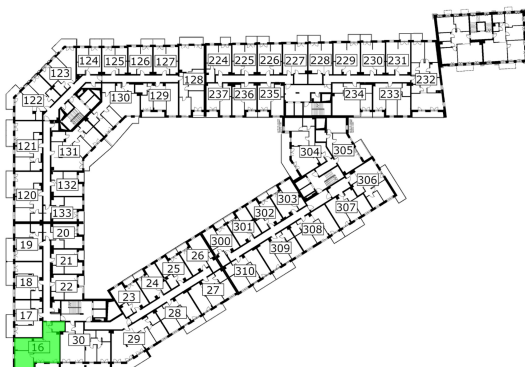

## Młynowa bud. 1 mieszkanie 16

- ściana z możliwością rozbiórki
- ściana bez możliwości rozbiórki

Numer:	16
Klatka:	1
Piętro:	Piętro II
Metraż:	66,92 m <sup>2</sup>
Pokoje:	3
Cena brutto / m <sup>2</sup> :	11 950 zł
Cena brutto:	799 694 zł

Dane zawarte w powyższej karcie mieszkania są wyłącznie informacją handlową i nie stanowią oferty w rozumieniu Kodeksu Cywilnego. Karta została sporządzona w oparciu o projekt budowlany, mogą wystąpić niewielkie różnice w powierzchniach związane z koordynacją branżową. Powierzchnie podano z uwzględnieniem wypraw tynkarskich i wykończeń. Przedstawiona aranżacja mieszkania ma charakter poglądowy.