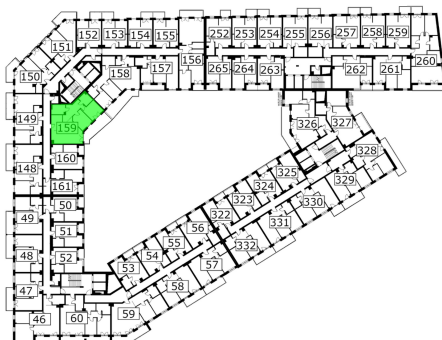

## Młynowa bud. 1 mieszkanie 159

- -ściana z możliwością rozbiórki
- -ściana bez możliwości rozbiórki

0 1 2 3m

Numer:	159
Klatka:	2
Piętro:	Piętro IV
Metraż:	77,78 m <sup>2</sup>
Pokoje:	3
Cena brutto / m <sup>2</sup> :	12 750 zł
Cena brutto:	991 695 zł