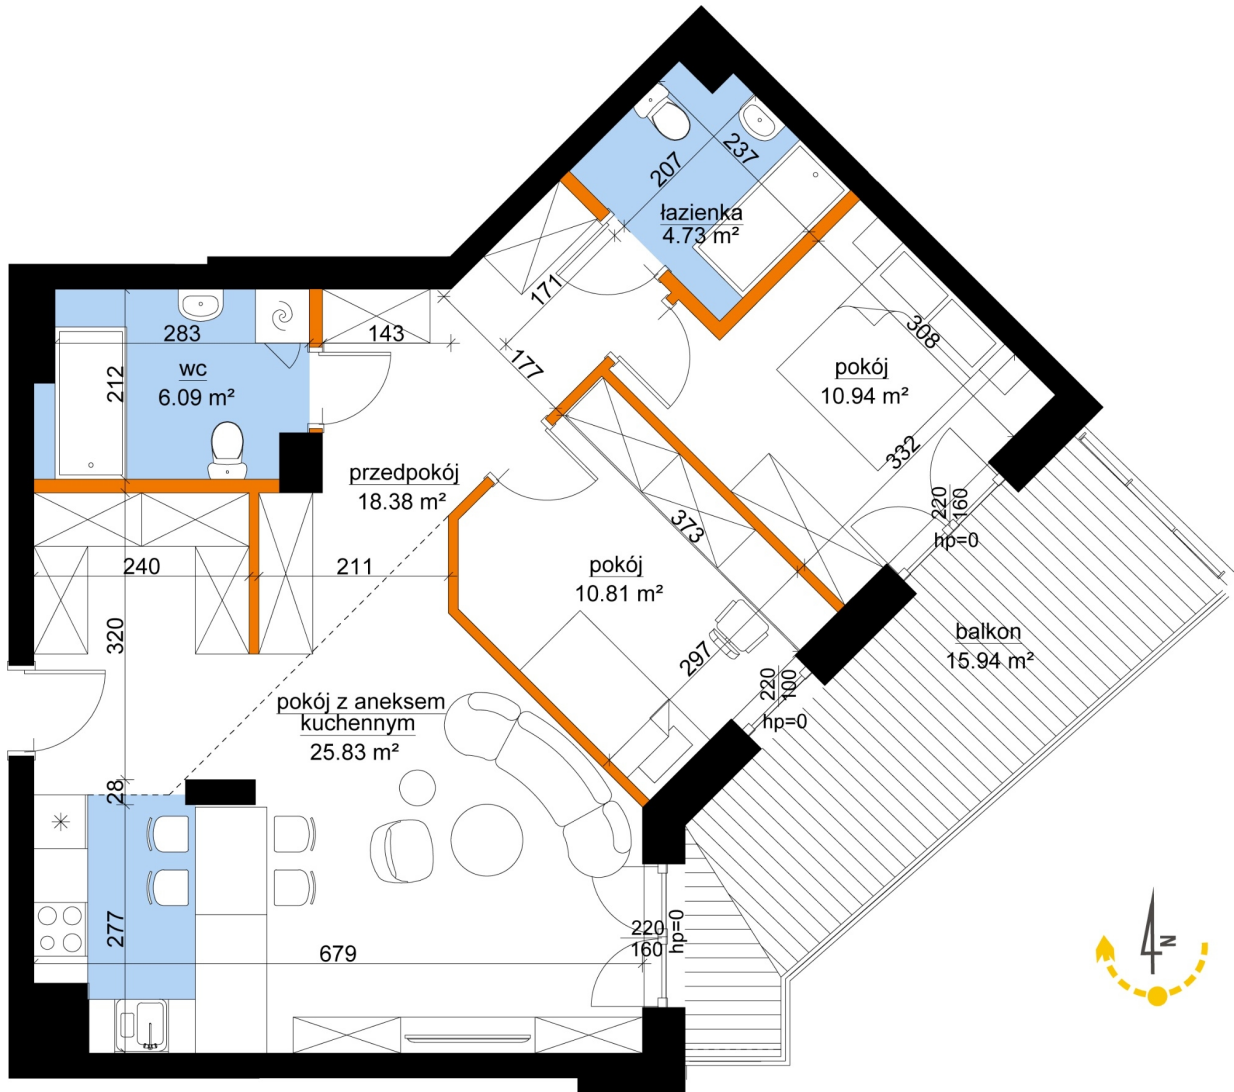

## Młynowa bud. 1 mieszkanie 159

- -ściana z możliwością rozbiórki
- -ściana bez możliwości rozbiórki

0 1 2 3m

Numer:	159
Klatka:	2
Piętro:	Piętro IV
Metraż:	77,78 m <sup>2</sup>
Pokoje:	3
Cena brutto / m <sup>2</sup> :	12 750 zł
Cena brutto:	991 695 zł