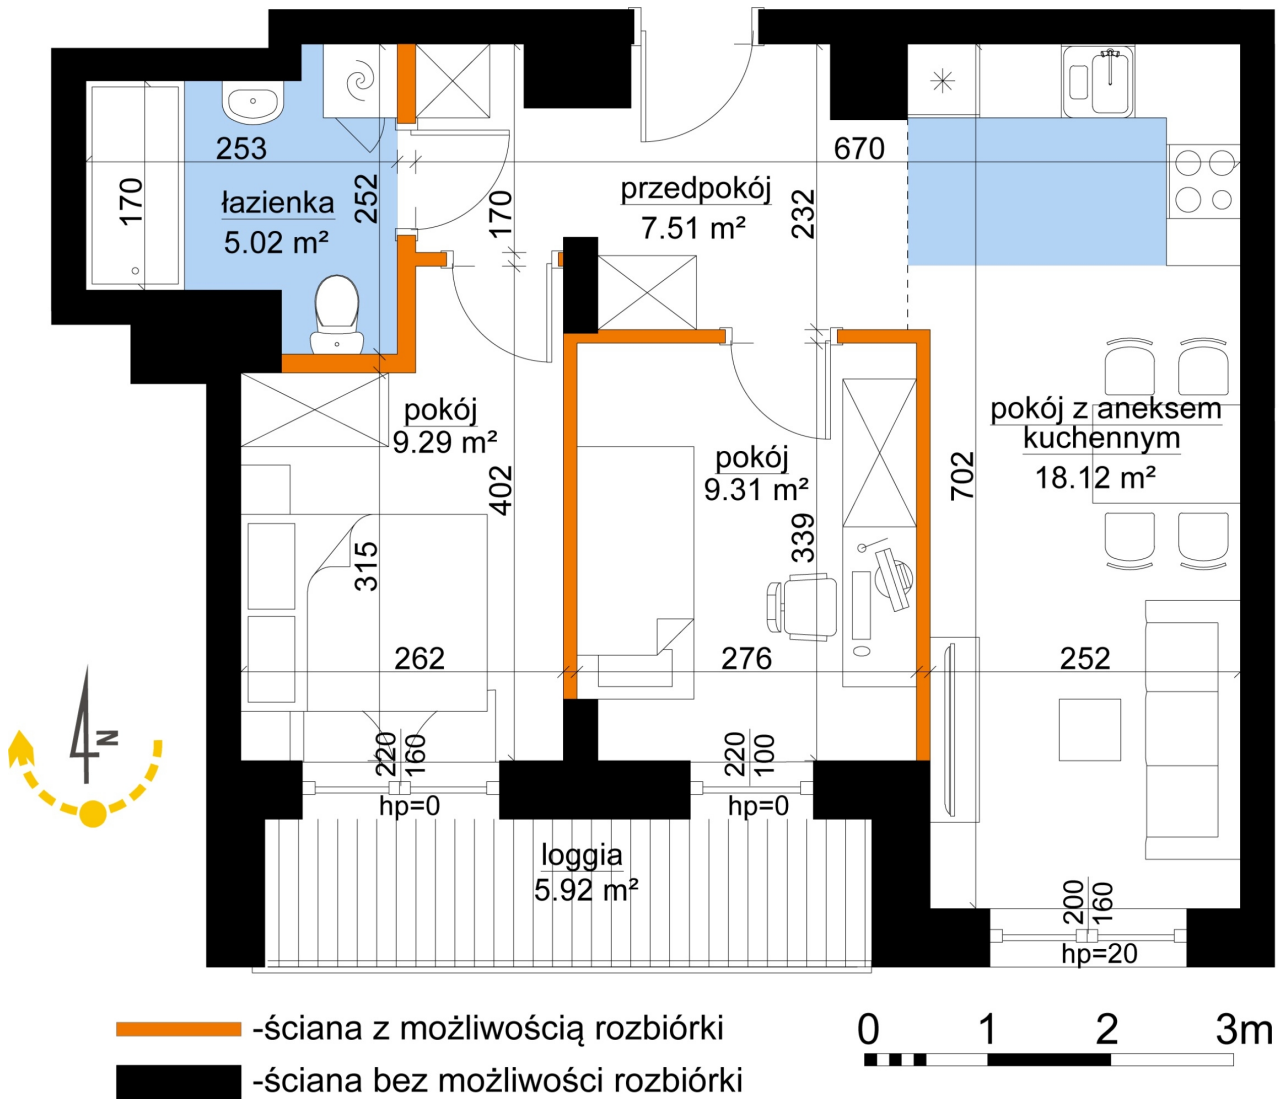

Młynowa bud. 1 mieszkanie 157

Numer:	157
Klatka:	2
Piętro:	Piętro IV
Metraż:	49,26 m ²
Pokoje:	3
Cena brutto / m ² :	12 750 zł
Cena brutto:	628 065 zł

Dane zawarte w powyższej karcie mieszkania są wyłącznie informacją handlową i nie stanowią oferty w rozumieniu Kodeksu Cywilnego. Karta została sporządzona w oparciu o projekt budowlany, mogą wystąpić niewielkie różnice w powierzchniach związane z koordynacją branżową. Powierzchnie podano z uwzględnieniem wypraw tynkarskich i wykończeń. Przedstawiona aranżacja mieszkania ma charakter poglądowy.