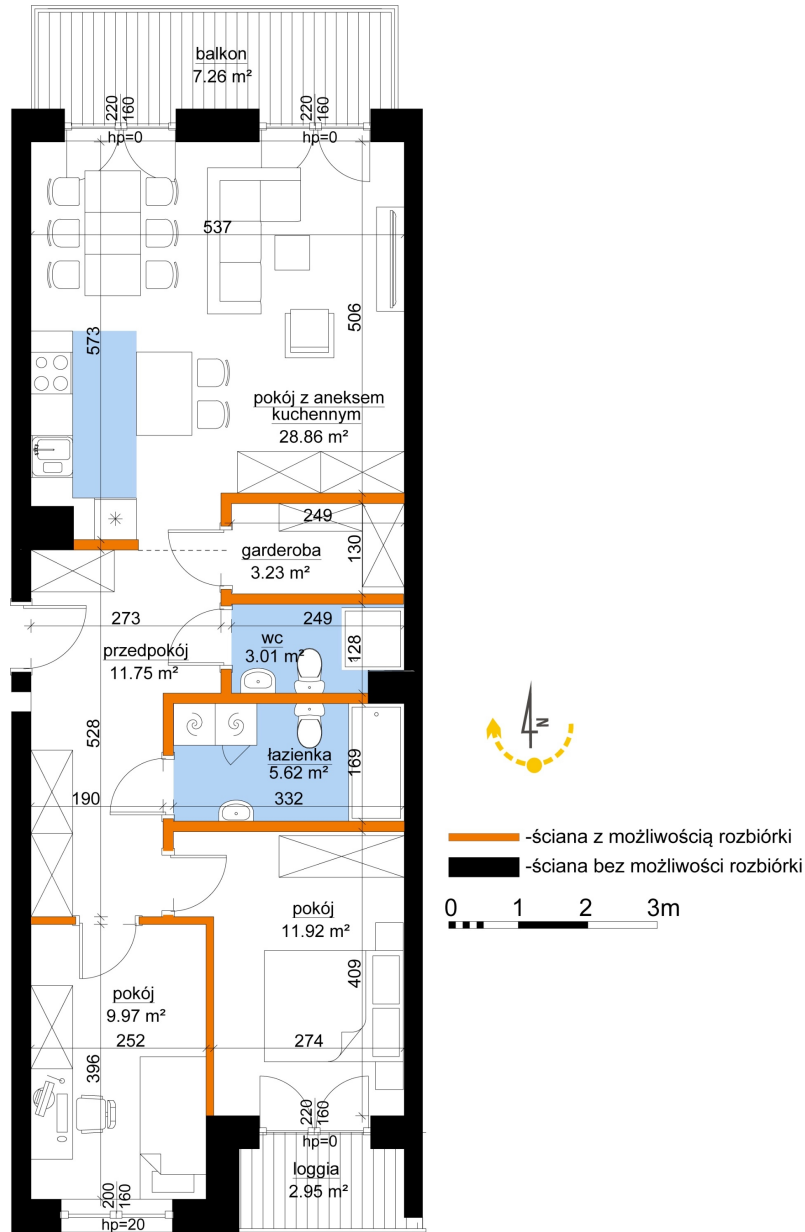

Młynowa bud. 1 mieszkanie 156

Numer:	156
Klatka:	2
Piętro:	Piętro IV
Metraż:	74,36 m ²
Pokoje:	3
Cena brutto / m ² :	11 850 zł
Cena brutto:	881 166 zł