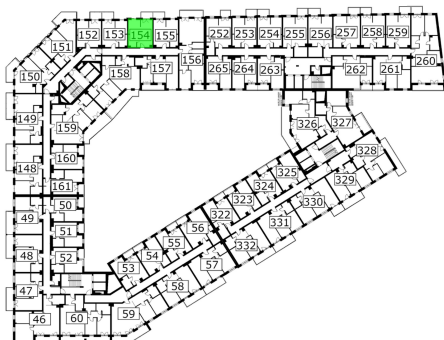

Młynowa bud. 1 mieszkanie 154

- -ściana z możliwością rozbiórki
- ściana bez możliwości rozbiórki

Numer:	154
Klatka:	2
Piętro:	Piętro IV
Metraż:	29,20 m ²
Pokoje:	1
Cena brutto / m²:	13 850 zł
Cena brutto:	404 420 zł