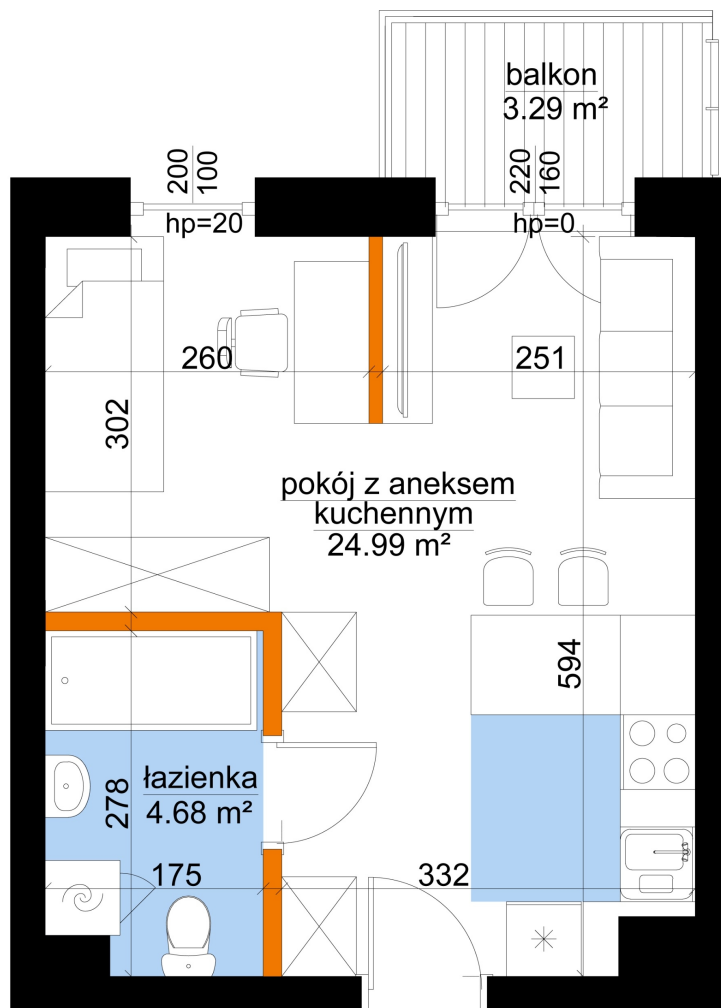

Młynowa bud. 1 mieszkanie 154

- -ściana z możliwością rozbiórki
- ściana bez możliwości rozbiórki

Numer:	154
Klatka:	2
Piętro:	Piętro IV
Metraż:	29,20 m ²
Pokoje:	1
Cena brutto / m²:	13 850 zł
Cena brutto:	404 420 zł