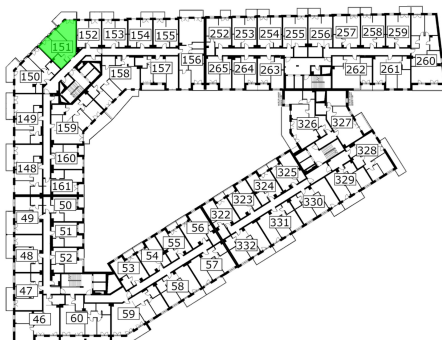

## Młynowa bud. 1 mieszkanie 151

Numer:	151
Klatka:	2
Piętro:	Piętro IV
Metraż:	48,26 m²
Pokoje:	3
Cena brutto / m²:	12 750 zł
Cena brutto:	615 315 zł

Dane zawarte w powyższej karcie mieszkania są wyłącznie informacją handlową i nie stanowią oferty w rozumieniu Kodeksu Cywilnego. Karta została sporządzona w oparciu o projekt budowlany, mogą wystąpić niewielkie różnice w powierzchniach związane z koordynacją branżową. Powierzchnie podano z uwzględnieniem wypraw tynkarskich i wykończeń. Przedstawiona aranżacja mieszkania ma charakter poglądowy.