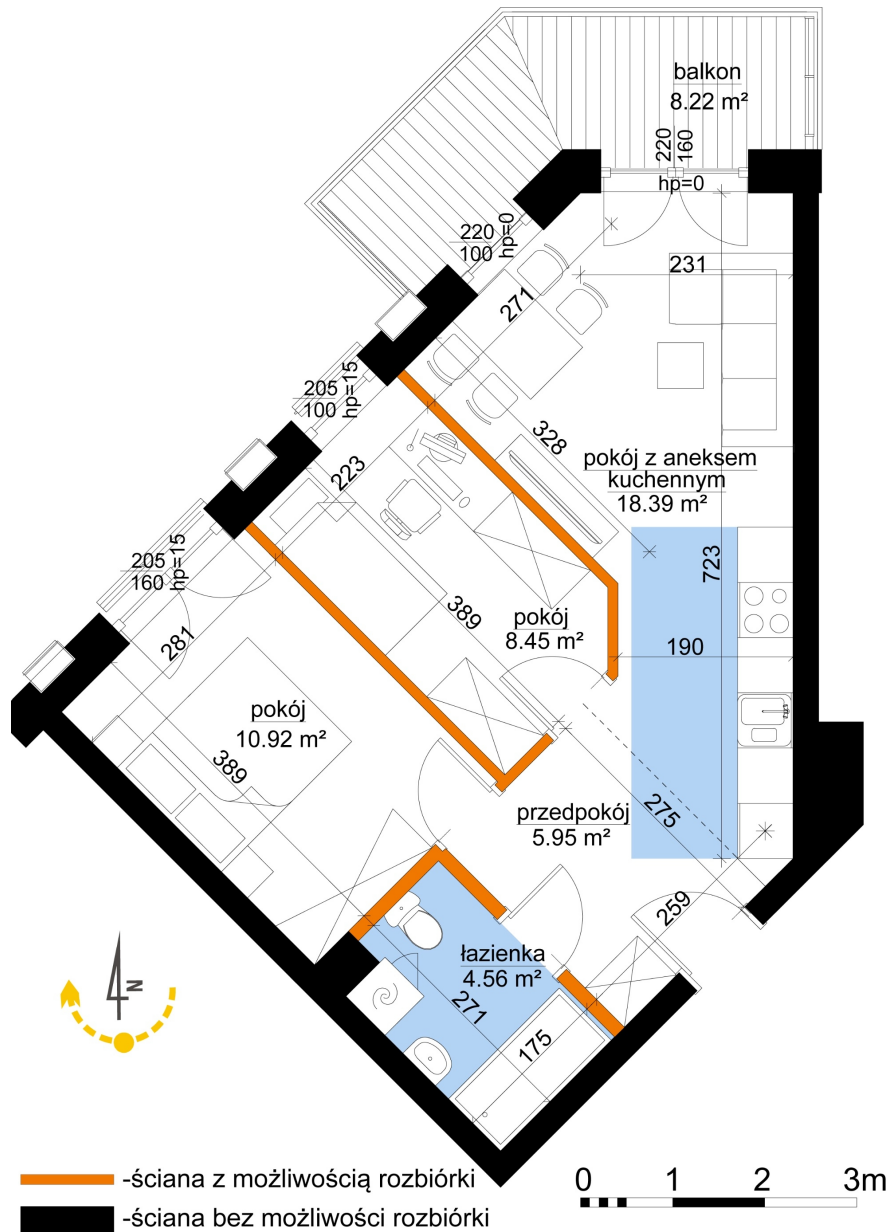

## Młynowa bud. 1 mieszkanie 151

Numer:	151
Klatka:	2
Piętro:	Piętro IV
Metraż:	48,26 m²
Pokoje:	3
Cena brutto / m²:	12 750 zł
Cena brutto:	615 315 zł

Dane zawarte w powyższej karcie mieszkania są wyłącznie informacją handlową i nie stanowią oferty w rozumieniu Kodeksu Cywilnego. Karta została sporządzona w oparciu o projekt budowlany, mogą wystąpić niewielkie różnice w powierzchniach związane z koordynacją branżową. Powierzchnie podano z uwzględnieniem wypraw tynkarskich i wykończeń. Przedstawiona aranżacja mieszkania ma charakter poglądowy.