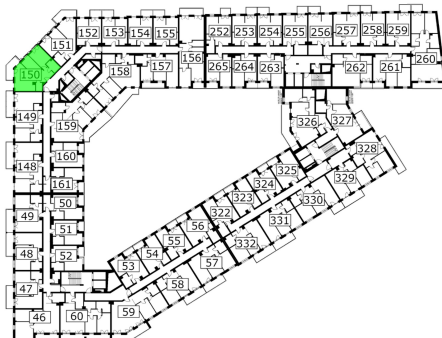

Młynowa bud. 1 mieszkanie 150

- ściana z możliwością rozbiórki
- ściana bez możliwości rozbiórki

0 1 2 3m

Numer:	150
Klatka:	2
Piętro:	Piętro IV
Metraż:	57,59 m ²
Pokoje:	3
Cena brutto / m ² :	12 800 zł
Cena brutto:	737 152 zł

Dane zawarte w powyższej karcie mieszkania są wyłącznie informacją handlową i nie stanowią oferty w rozumieniu Kodeksu Cywilnego. Karta została sporządzona w oparciu o projekt budowlany, mogą wystąpić niewielkie różnice w powierzchniach związane z koordynacją branżową. Powierzchnie podano z uwzględnieniem wypraw tynkarskich i wykończeń. Przedstawiona aranżacja mieszkania ma charakter poglądowy.