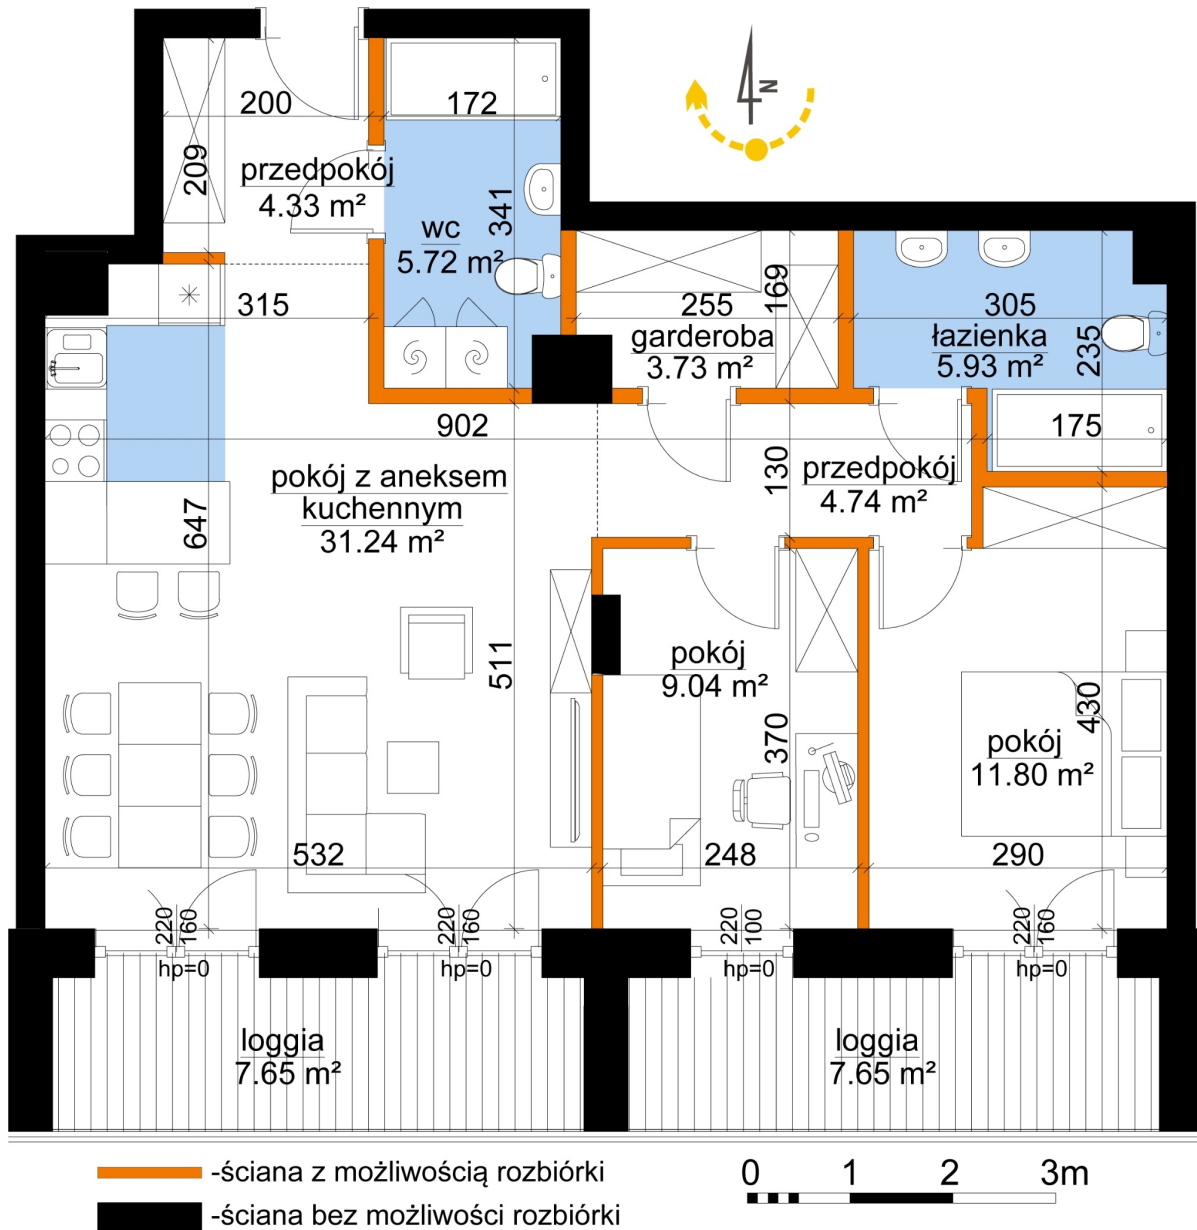

Młynowa bud. 1 mieszkanie 15

Numer:	15
Klatka:	1
Piętro:	Piętro I
Metraż:	76,54 m ²
Pokoje:	3
Cena brutto / m ² :	11 150 zł
Cena brutto:	853 421 zł

Dane zawarte w powyższej karcie mieszkania są wyłącznie informacją handlową i nie stanowią oferty w rozumieniu Kodeksu Cywilnego. Karta została sporządzona w oparciu o projekt budowlany, mogą wystąpić niewielkie różnice w powierzchniach związane z koordynacją branżową. Powierzchnie podano z uwzględnieniem wypraw tynkarskich i wykończeń. Przedstawiona aranżacja mieszkania ma charakter poglądowy.