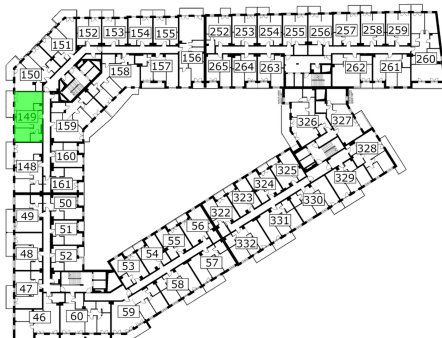

## Młynowa bud. 1 mieszkanie 149

Numer:	149
Klatka:	2
Piętro:	Piętro IV
Metraż:	59,65 m²
Pokoje:	3
Cena brutto / m²:	12 650 zł
Cena brutto:	754 573 zł

Dane zawarte w powyższej karcie mieszkania są wyłącznie informacją handlową i nie stanowią oferty w rozumieniu Kodeksu Cywilnego. Karta została sporządzona w oparciu o projekt budowlany, mogą wystąpić niewielkie różnice w powierzchniach związane z koordynacją branżową. Powierzchnie podano z uwzględnieniem wypraw tynkarskich i wykończeń. Przedstawiona aranżacja mieszkania ma charakter poglądowy.