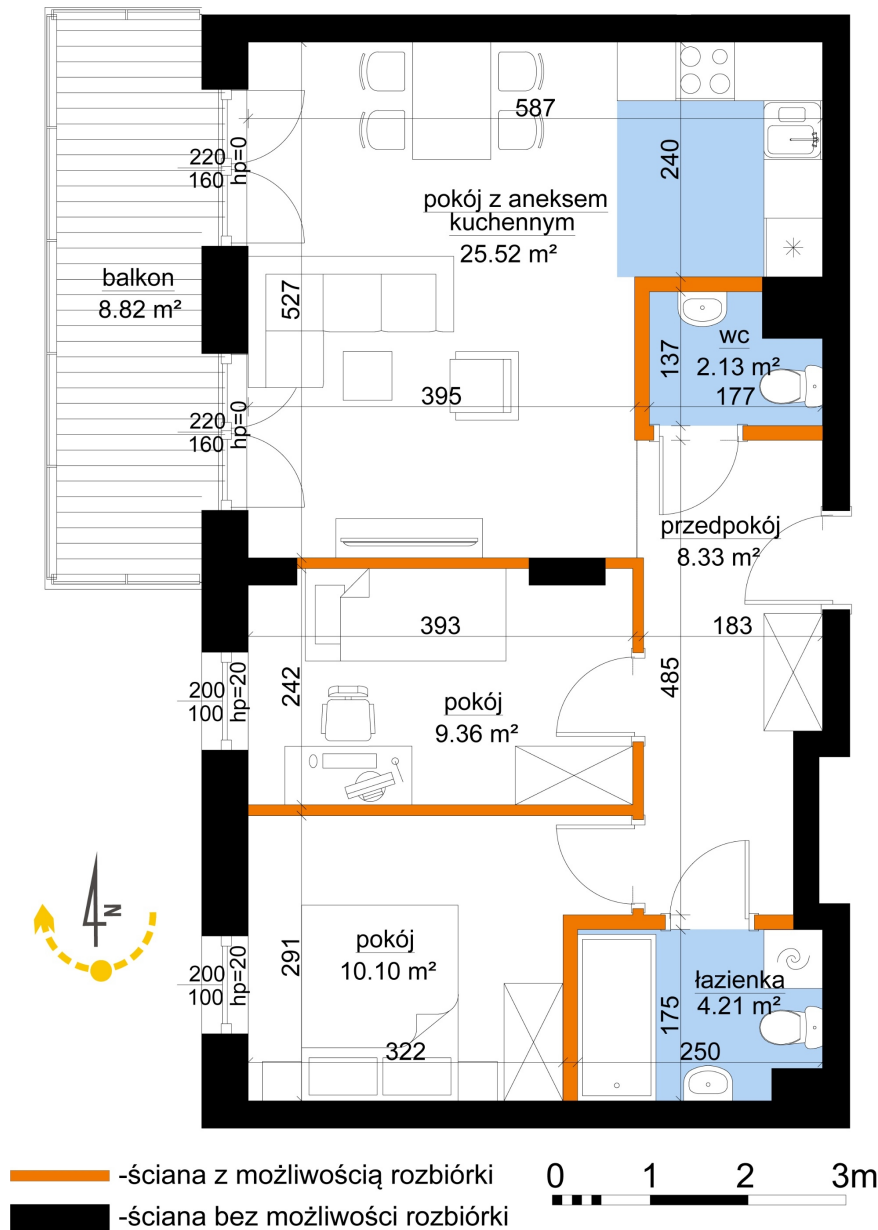

## Młynowa bud. 1 mieszkanie 149

Numer:	149
Klatka:	2
Piętro:	Piętro IV
Metraż:	59,65 m²
Pokoje:	3
Cena brutto / m²:	12 650 zł
Cena brutto:	754 573 zł

Dane zawarte w powyższej karcie mieszkania są wyłącznie informacją handlową i nie stanowią oferty w rozumieniu Kodeksu Cywilnego. Karta została sporządzona w oparciu o projekt budowlany, mogą wystąpić niewielkie różnice w powierzchniach związane z koordynacją branżową. Powierzchnie podano z uwzględnieniem wypraw tynkarskich i wykończeń. Przedstawiona aranżacja mieszkania ma charakter poglądowy.