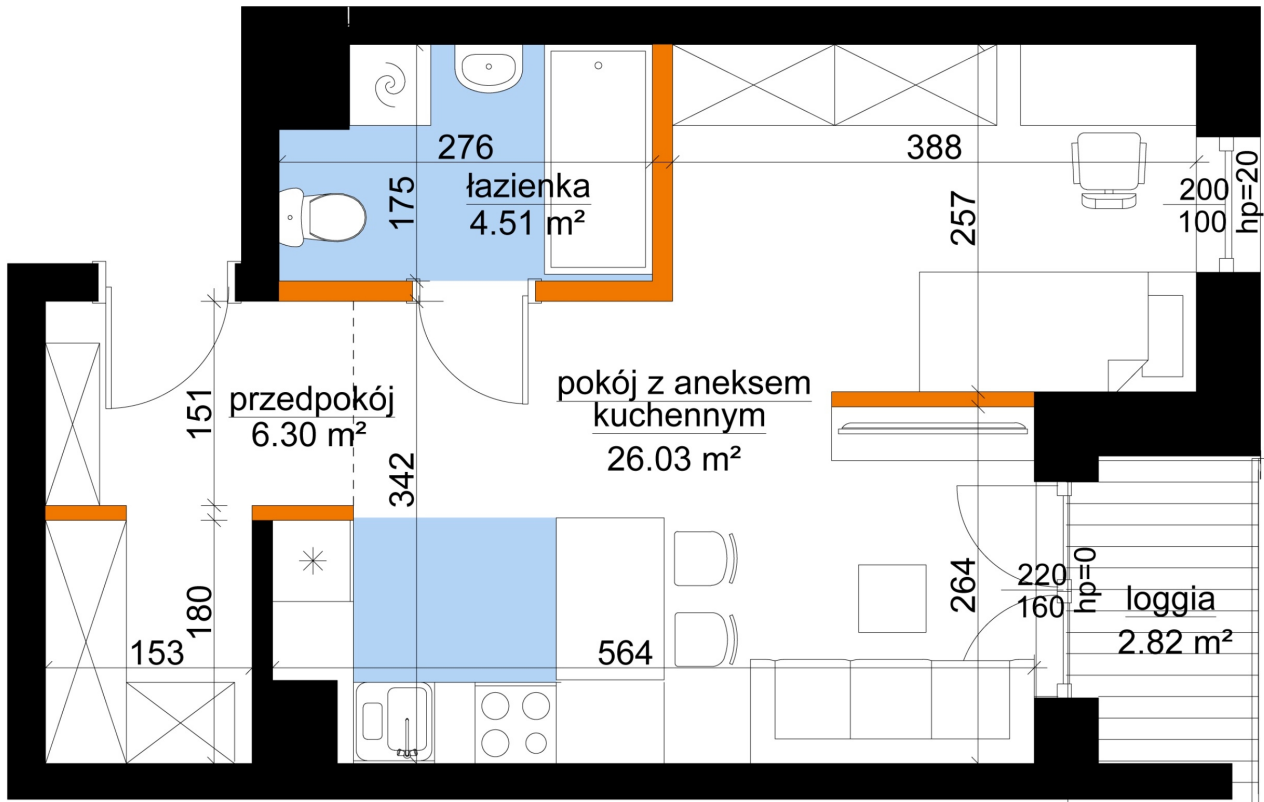

## Młynowa bud. 1 mieszkanie 147

- ściana z możliwością rozbiórki
- ściana bez możliwości rozbiórki

0 1 2 3m

Numer:	147
Klatka:	2
Piętro:	Piętro III
Metraż:	36,83 m <sup>2</sup>
Pokoje:	1
Cena brutto / m <sup>2</sup> :	12 850 zł
Cena brutto:	473 266 zł

Dane zawarte w powyższej karcie mieszkania są wyłącznie informacją handlową i nie stanowią oferty w rozumieniu Kodeksu Cywilnego. Karta została sporządzona w oparciu o projekt budowlany, mogą wystąpić niewielkie różnice w powierzchniach związane z koordynacją branżową. Powierzchnie podano z uwzględnieniem wypraw tynkarskich i wykończeń. Przedstawiona aranżacja mieszkania ma charakter poglądowy.