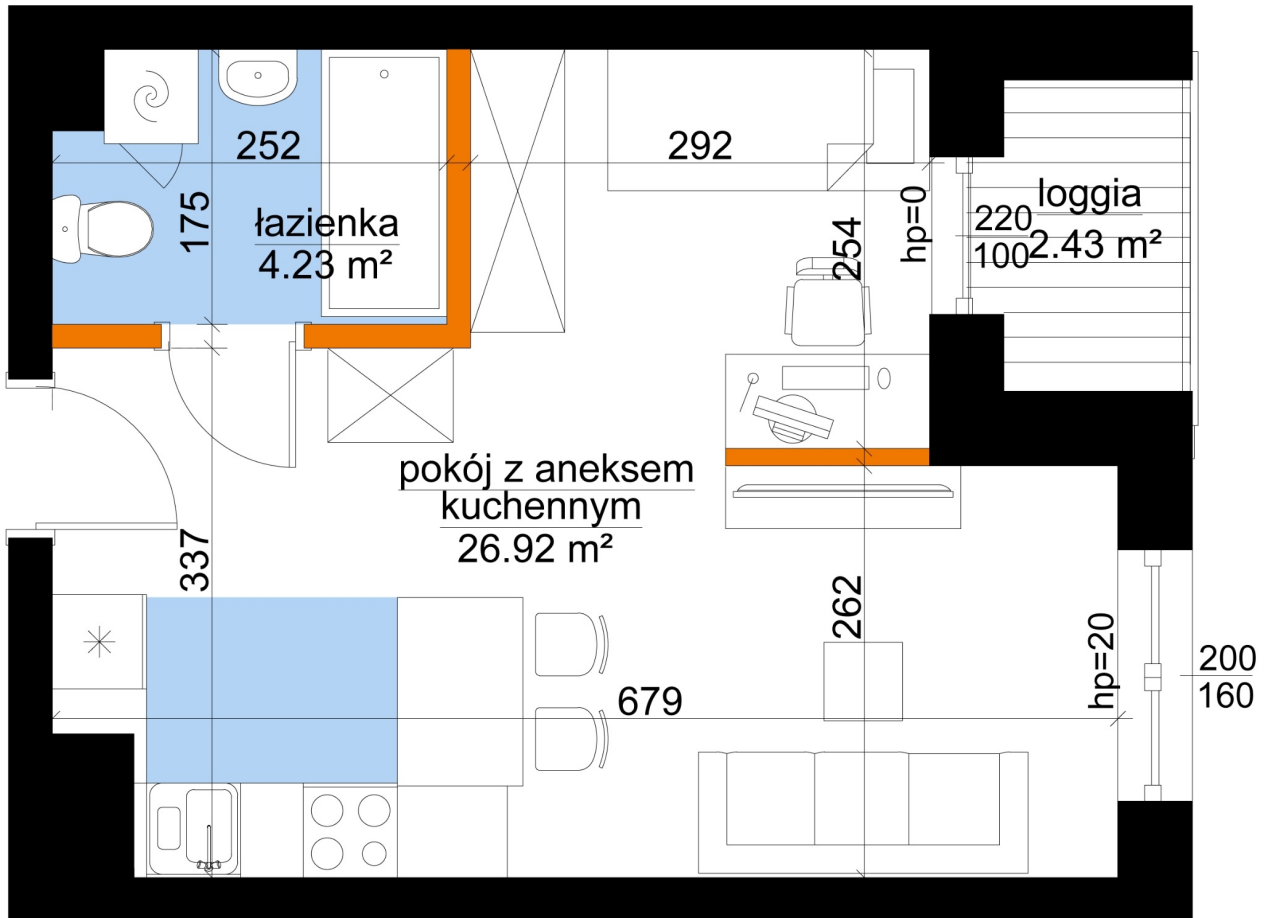

## Młynowa bud. 1 mieszkanie 146

- ściana z możliwością rozbiórki
- ściana bez możliwości rozbiórki

Numer:	146
Klatka:	2
Piętro:	Piętro III
Metraż:	31,15 m <sup>2</sup>
Pokoje:	1
Cena brutto / m <sup>2</sup> :	13 150 zł
Cena brutto:	409 623 zł