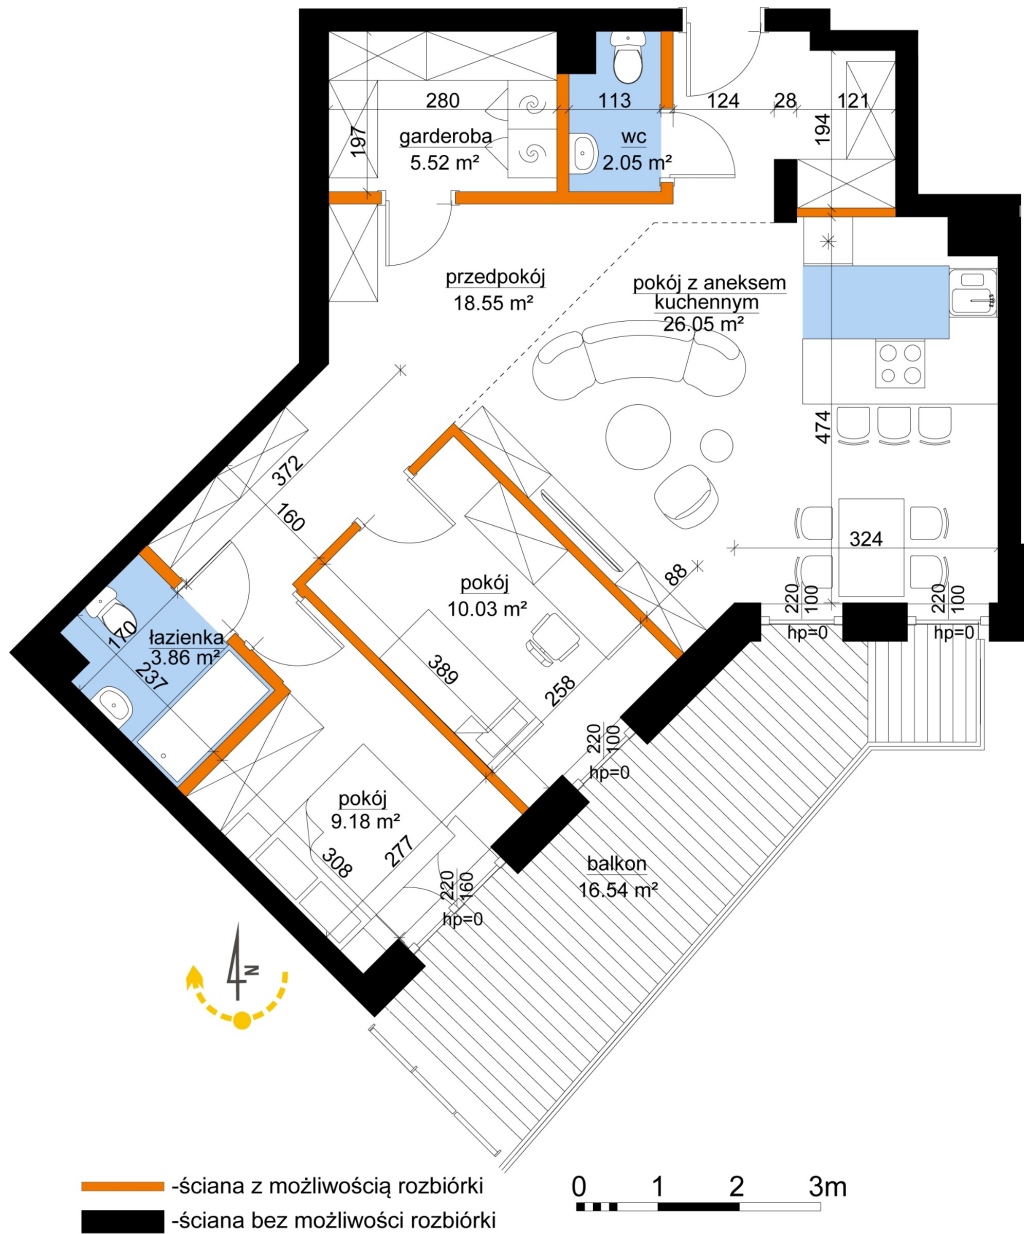

Młynowa bud. 1 mieszkanie 144

Numer:	144
Klatka:	2
Piętro:	Piętro III
Metraż:	75,24 m ²
Pokoje:	3
Cena brutto / m ² :	12 650 zł
Cena brutto:	951 786 zł

Dane zawarte w powyższej karcie mieszkania są wyłącznie informacją handlową i nie stanowią oferty w rozumieniu Kodeksu Cywilnego. Karta została sporządzona w oparciu o projekt budowlany, mogą wystąpić niewielkie różnice w powierzchniach związane z koordynacją branżową. Powierzchnie podano z uwzględnieniem wypraw tynkarskich i wykończeń. Przedstawiona aranżacja mieszkania ma charakter poglądowy.