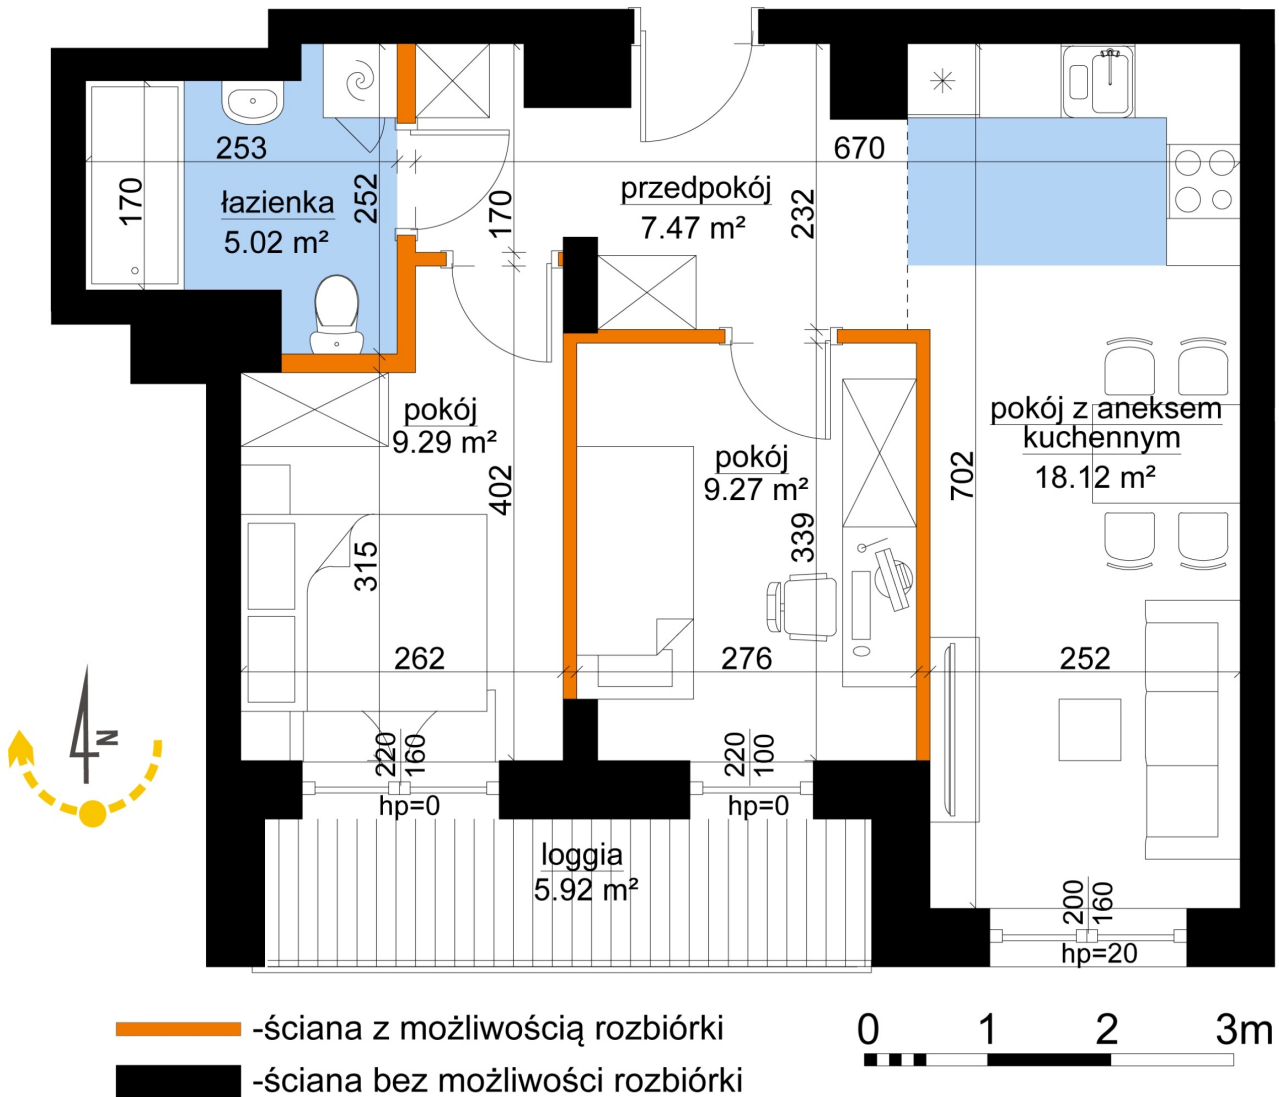

Młynowa bud. 1 mieszkanie 143

Numer:	143
Klatka:	2
Piętro:	Piętro III
Metraż:	49,18 m ²
Pokoje:	3
Cena brutto / m ² :	12 650 zł
Cena brutto:	622 127 zł