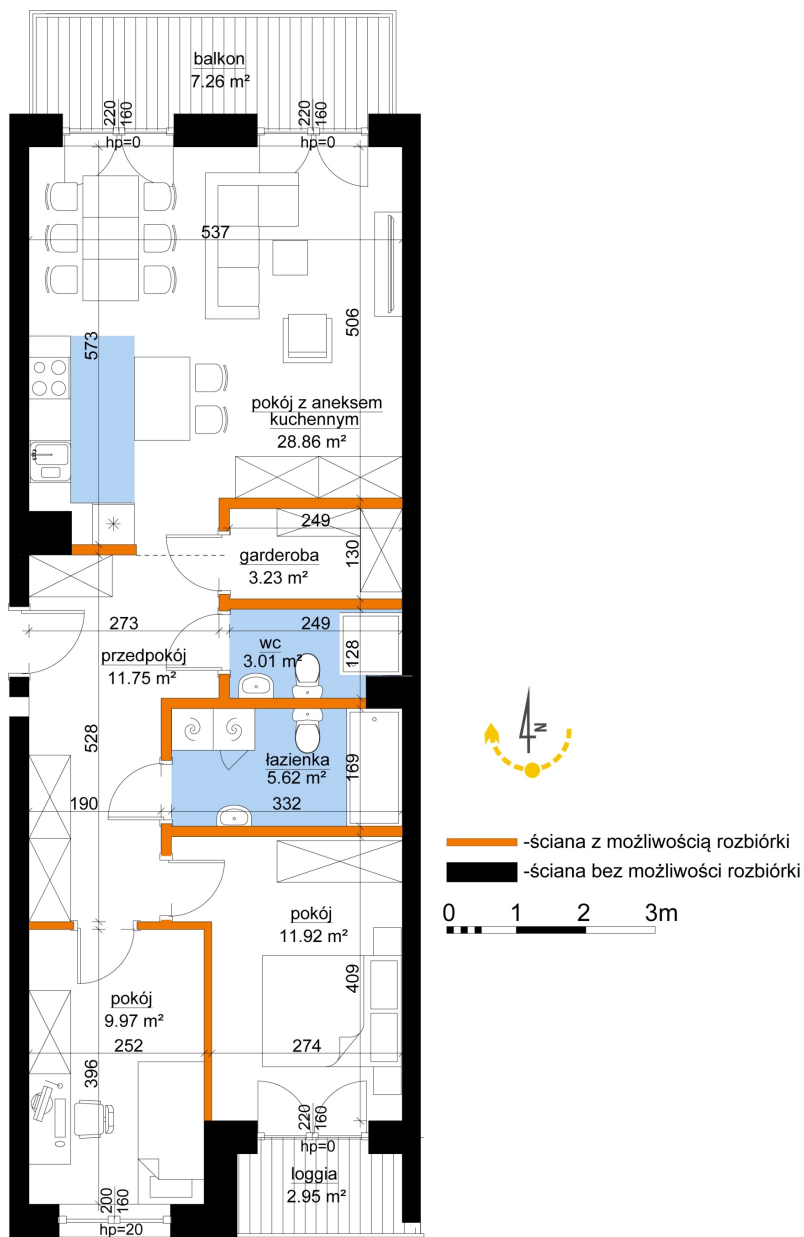

Młynowa bud. 1 mieszkanie 142

Numer:	142
Klatka:	2
Piętro:	Piętro III
Metraż:	74,36 m ²
Pokoje:	3
Cena brutto / m²:	11 750 zł
Cena brutto:	873 730 zł