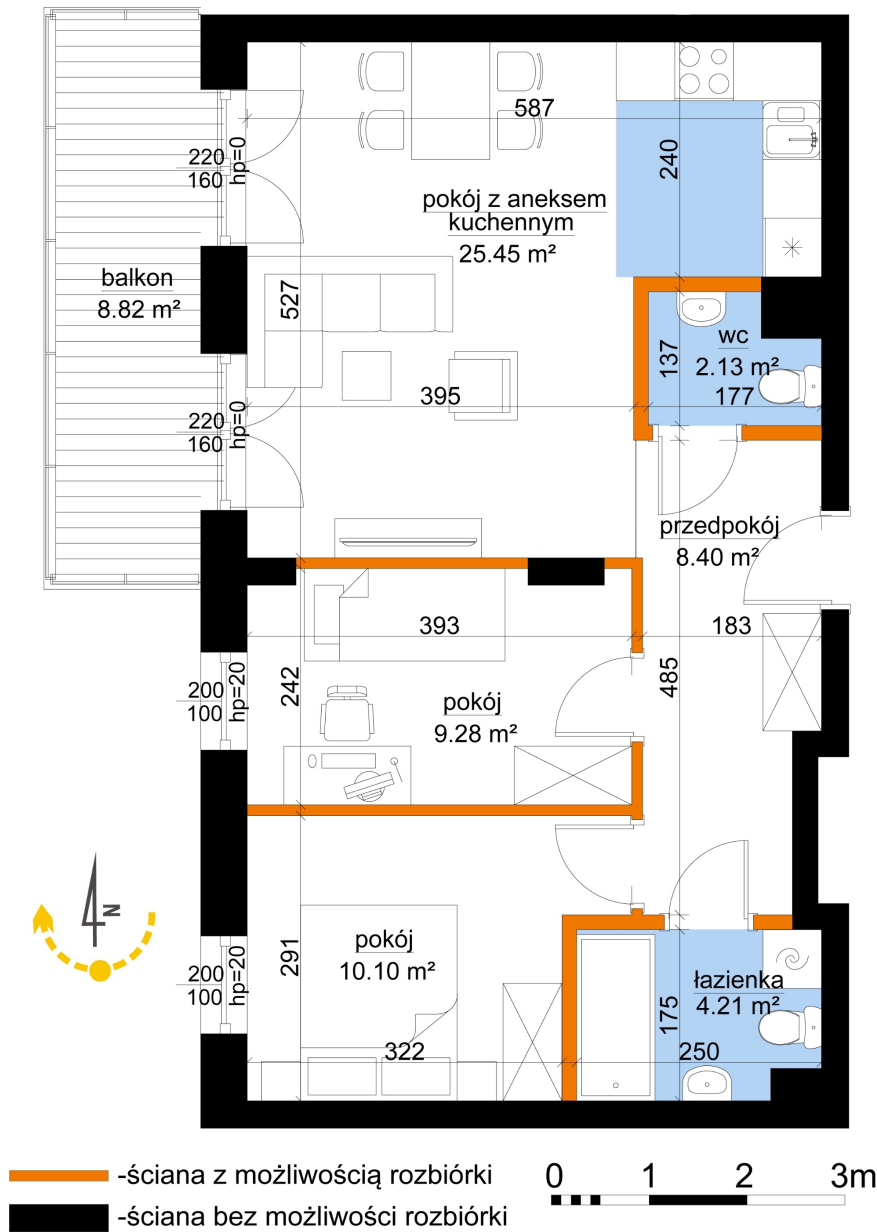

Młynowa bud. 1 mieszkanie 135

Numer:	135
Klatka:	2
Piętro:	Piętro III
Metraż:	59,56 m ²
Pokoje:	3
Cena brutto / m ² :	12 550 zł
Cena brutto:	747 478 zł