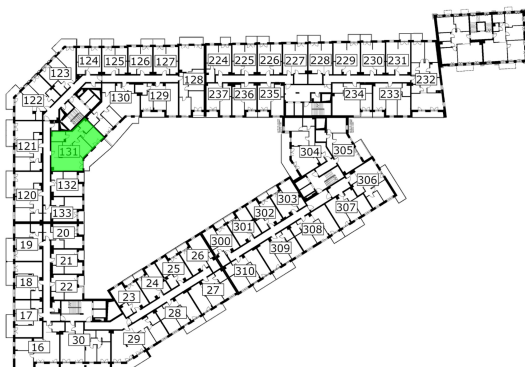

## Młynowa bud. 1 mieszkanie 131

- -ściana z możliwością rozbiórki
- ściana bez możliwości rozbiórki

0 1 2 3m

Numer:	131
Klatka:	2
Piętro:	Piętro II
Metraż:	77,70 m <sup>2</sup>
Pokoje:	3
Cena brutto / m <sup>2</sup> :	11 750 zł
Cena brutto:	912 975 zł

Dane zawarte w powyższej karcie mieszkania są wyłącznie informacją handlową i nie stanowią oferty w rozumieniu Kodeksu Cywilnego. Karta została sporządzona w oparciu o projekt budowlany, mogą wystąpić niewielkie różnice w powierzchniach związane z koordynacją branżową. Powierzchnie podano z uwzględnieniem wypraw tynkarskich i wykończeń. Przedstawiona aranżacja mieszkania ma charakter poglądowy.