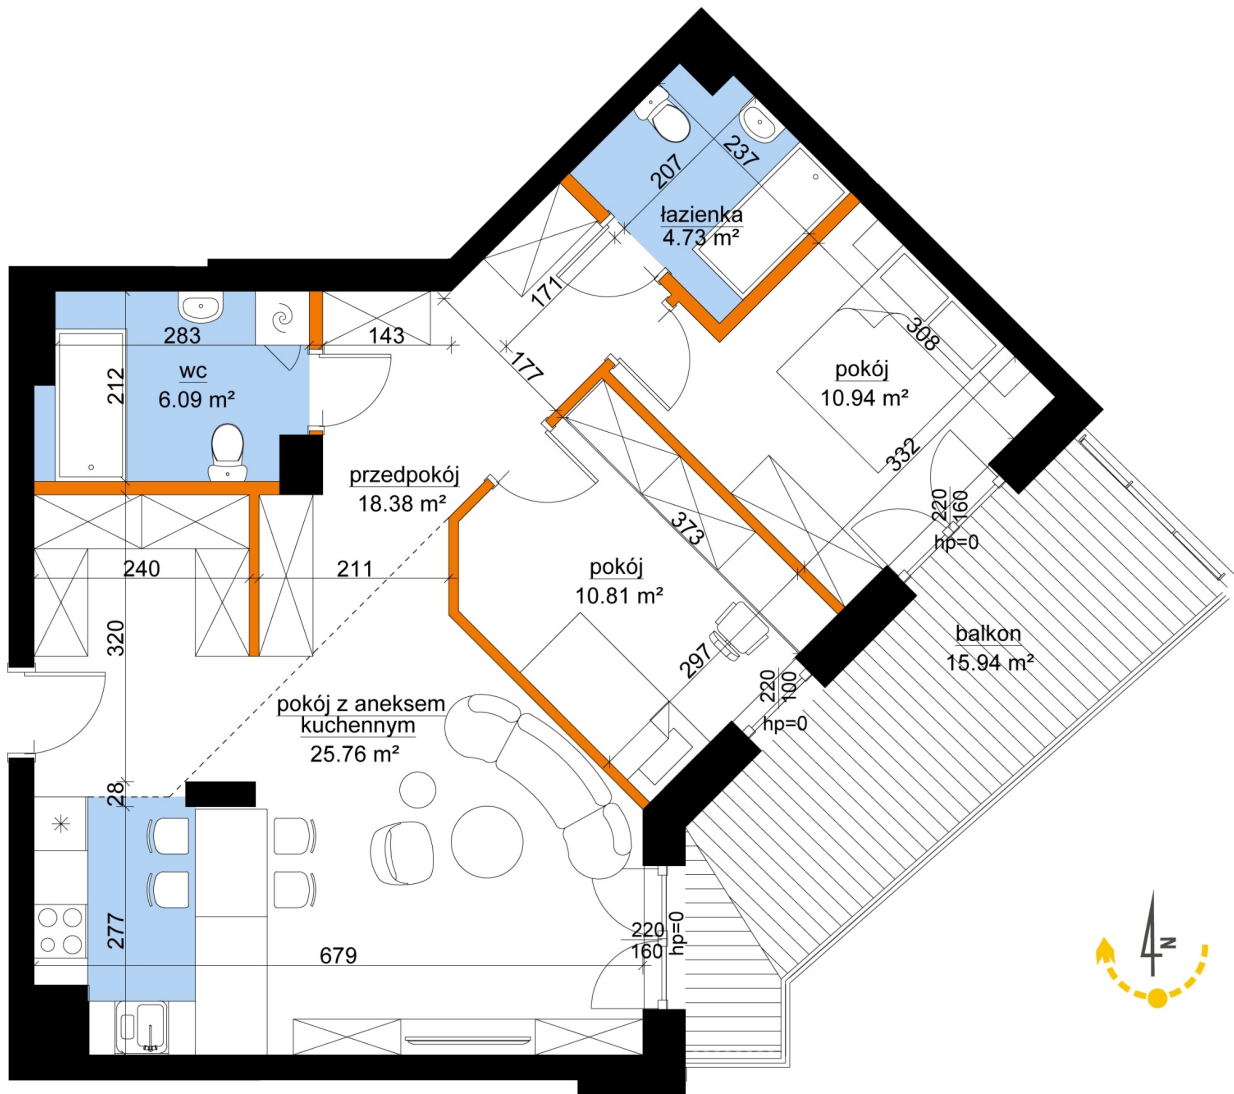

## Młynowa bud. 1 mieszkanie 131

- -ściana z możliwością rozbiórki
- ściana bez możliwości rozbiórki

0 1 2 3m

Numer:	131
Klatka:	2
Piętro:	Piętro II
Metraż:	77,70 m <sup>2</sup>
Pokoje:	3
Cena brutto / m <sup>2</sup> :	11 750 zł
Cena brutto:	912 975 zł

Dane zawarte w powyższej karcie mieszkania są wyłącznie informacją handlową i nie stanowią oferty w rozumieniu Kodeksu Cywilnego. Karta została sporządzona w oparciu o projekt budowlany, mogą wystąpić niewielkie różnice w powierzchniach związane z koordynacją branżową. Powierzchnie podano z uwzględnieniem wypraw tynkarskich i wykończeń. Przedstawiona aranżacja mieszkania ma charakter poglądowy.