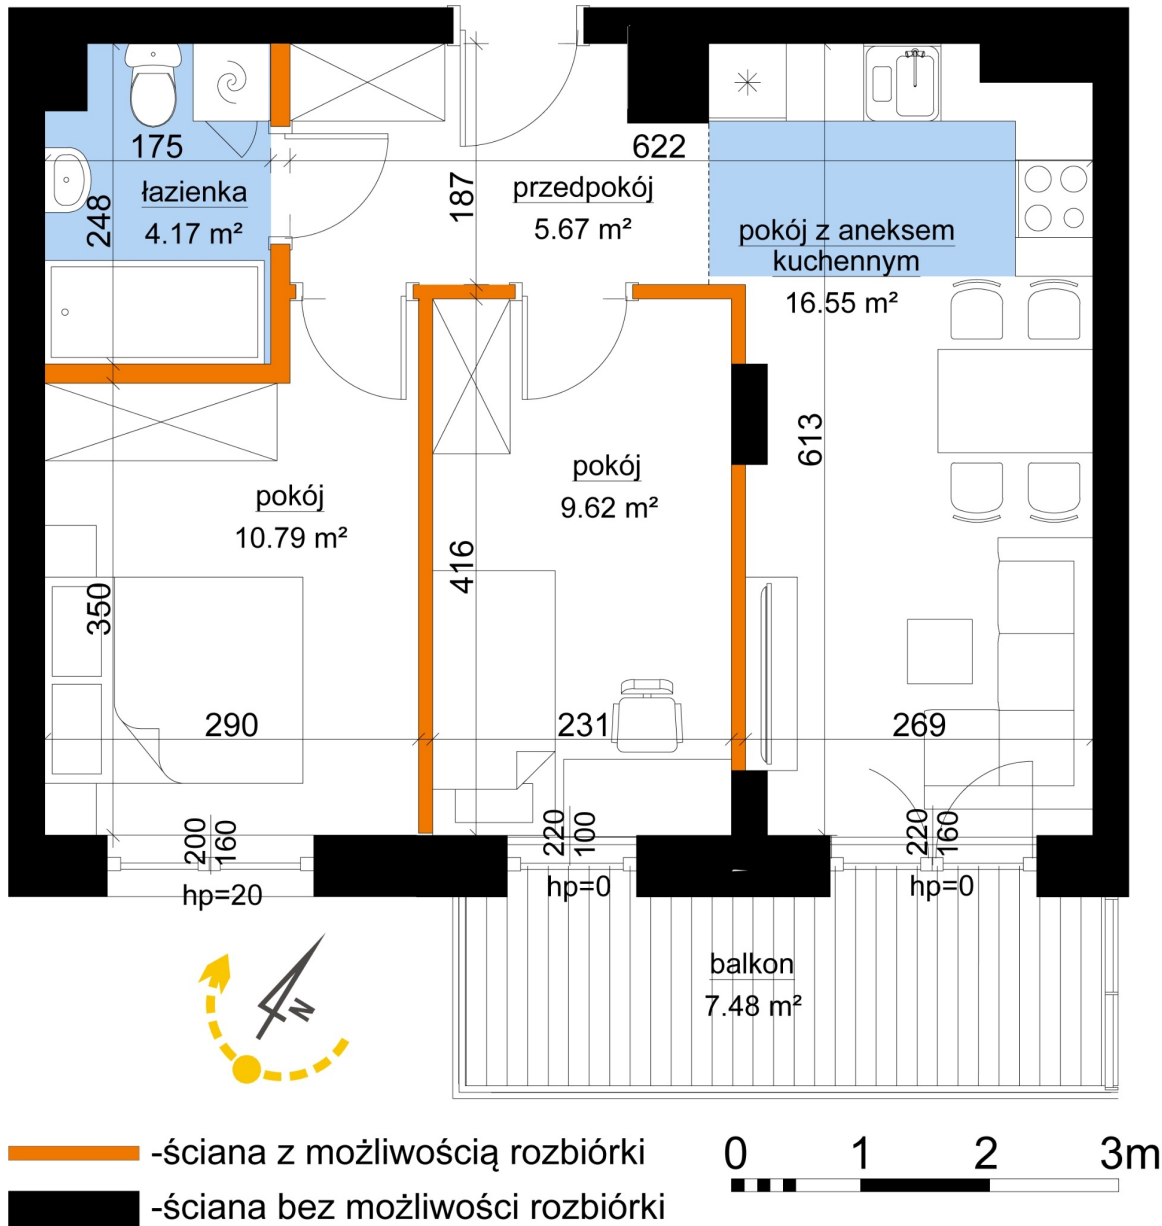

Młynowa bud. 1 mieszkanie 13

Numer:	13
Klatka:	1
Piętro:	Piętro I
Metraż:	46,79 m ²
Pokoje:	3
Cena brutto / m ² :	12 500 zł
Cena brutto:	584 875 zł