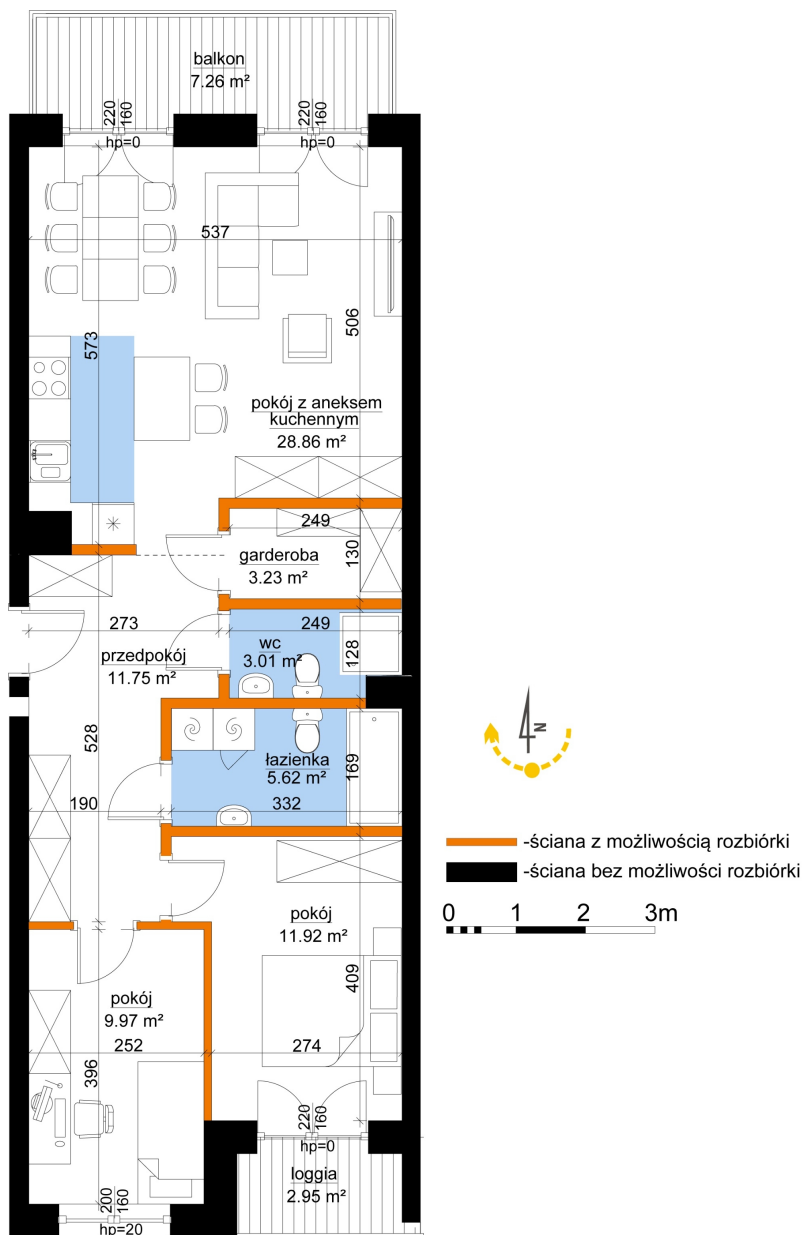

## Młynowa bud. 1 mieszkanie 128

<b>Numer:</b>	128
<b>Klatka:</b>	2
<b>Piętro:</b>	Piętro II
<b>Metraż:</b>	74,36 m <sup>2</sup>
<b>Pokoje:</b>	3
<b>Cena brutto / m<sup>2</sup>:</b>	11 650 zł
<b>Cena brutto:</b>	866 294 zł