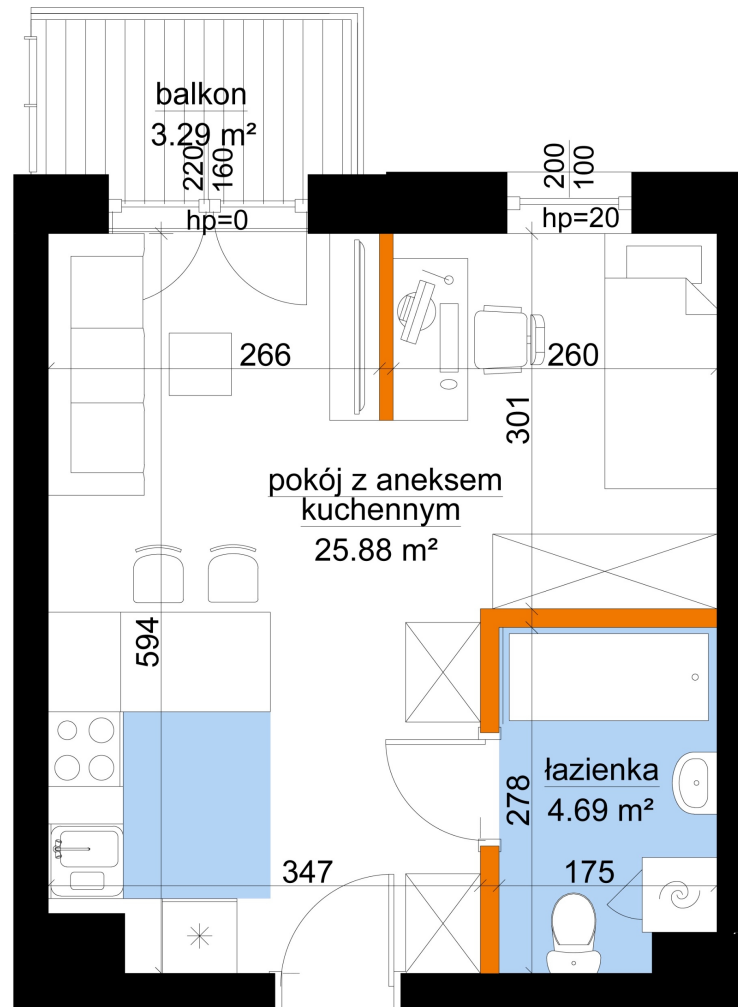

Młynowa bud. 1 mieszkanie 127

— ściana z możliwością rozbiórki
— ściana bez możliwości rozbiórki

Numer:	127
Klatka:	2
Piętro:	Piętro II
Metraż:	30,57 m ²
Pokoje:	1
Cena brutto / m ² :	13 750 zł
Cena brutto:	420 338 zł

Dane zawarte w powyższej karcie mieszkania są wyłącznie informacją handlową i nie stanowią oferty w rozumieniu Kodeksu Cywilnego. Karta została sporządzona w oparciu o projekt budowlany, mogą wystąpić niewielkie różnice w powierzchniach związane z koordynacją branżową. Powierzchnie podano z uwzględnieniem wypraw tynkarskich i wykończeń. Przedstawiona aranżacja mieszkania ma charakter poglądowy.