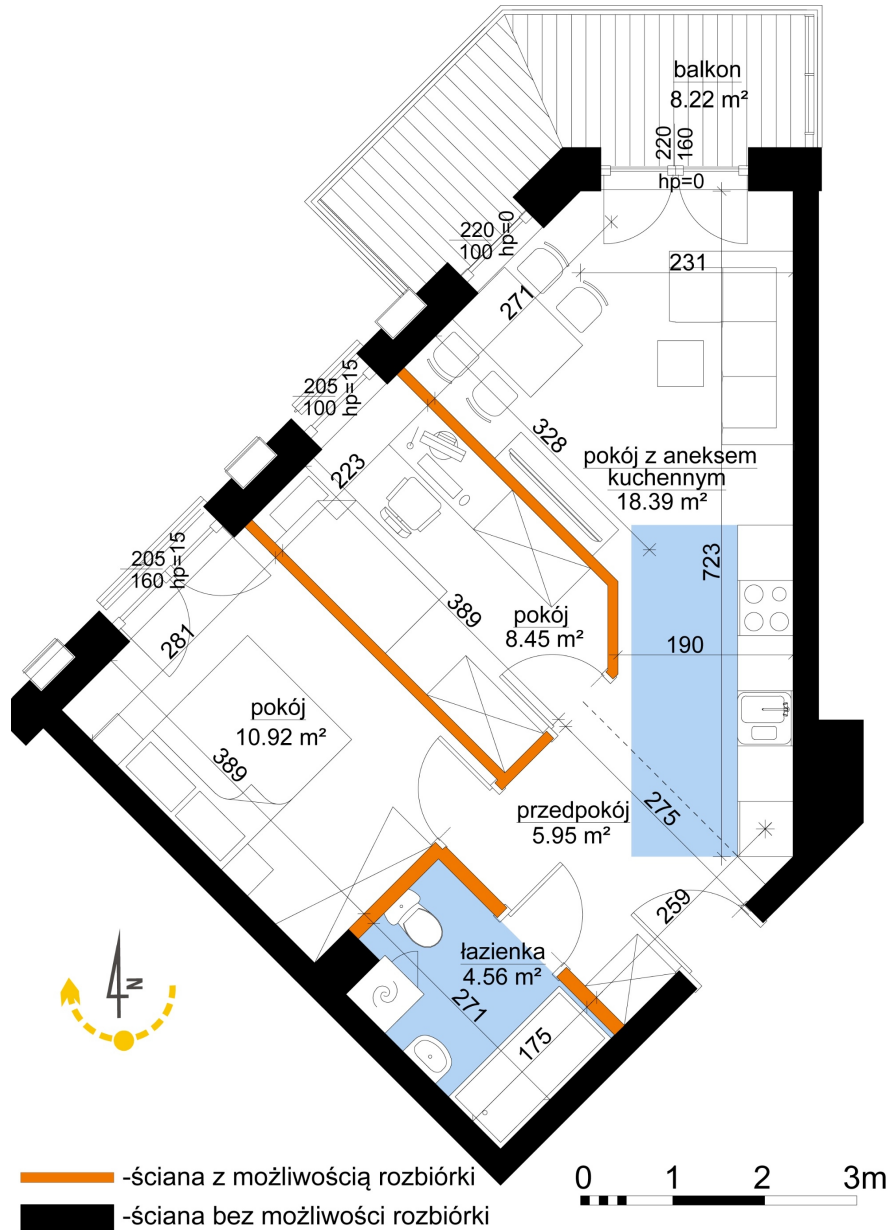

Młynowa bud. 1 mieszkanie 123

Numer:	123
Klatka:	2
Piętro:	Piętro II
Metraż:	48,26 m ²
Pokoje:	3
Cena brutto / m ² :	12 550 zł
Cena brutto:	605 663 zł

Dane zawarte w powyższej karcie mieszkania są wyłącznie informacją handlową i nie stanowią oferty w rozumieniu Kodeksu Cywilnego. Karta została sporządzona w oparciu o projekt budowlany, mogą wystąpić niewielkie różnice w powierzchniach związane z koordynacją branżową. Powierzchnie podano z uwzględnieniem wypraw tynkarskich i wykończeń. Przedstawiona aranżacja mieszkania ma charakter poglądowy.