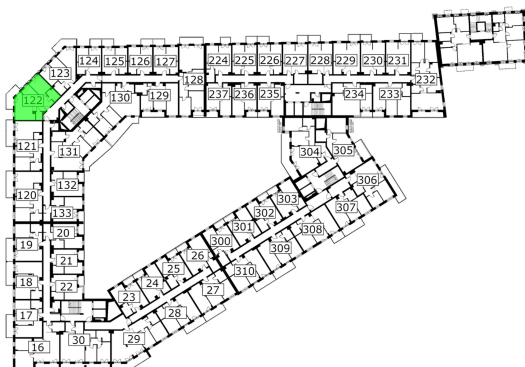

## Młynowa bud. 1 mieszkanie 122

- ściana z możliwością rozbiórki
- ściana bez możliwości rozbiórki

Numer:	122
Klatka:	2
Piętro:	Piętro II
Metraż:	57,57 m <sup>2</sup>
Pokoje:	3
Cena brutto / m <sup>2</sup> :	12 500 zł
Cena brutto:	719 625 zł

Dane zawarte w powyższej karcie mieszkania są wyłącznie informacją handlową i nie stanowią oferty w rozumieniu Kodeksu Cywilnego. Karta została sporządzona w oparciu o projekt budowlany, mogą wystąpić niewielkie różnice w powierzchniach związane z koordynacją branżową. Powierzchnie podano z uwzględnieniem wypraw tynkarskich i wykończeń. Przedstawiona aranżacja mieszkania ma charakter poglądowy.