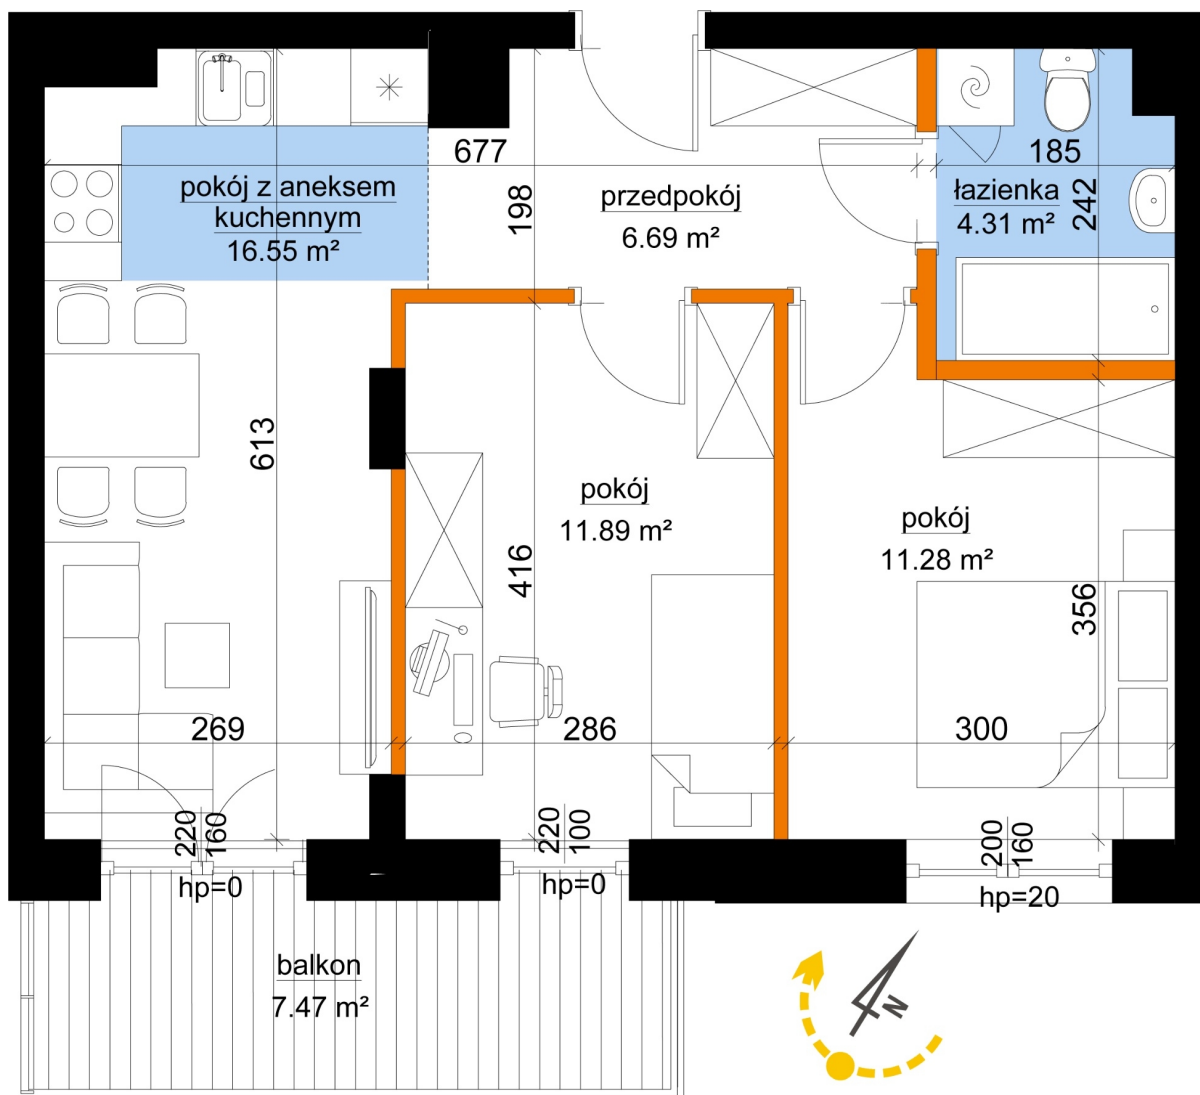

Młynowa bud. 1 mieszkanie 12

- -ściana z możliwością rozbiórki
- -ściana bez możliwości rozbiórki

Numer:	12
Klatka:	1
Piętro:	Piętro I
Metraż:	50,71 m ²
Pokoje:	3
Cena brutto / m ² :	12 500 zł
Cena brutto:	633 875 zł