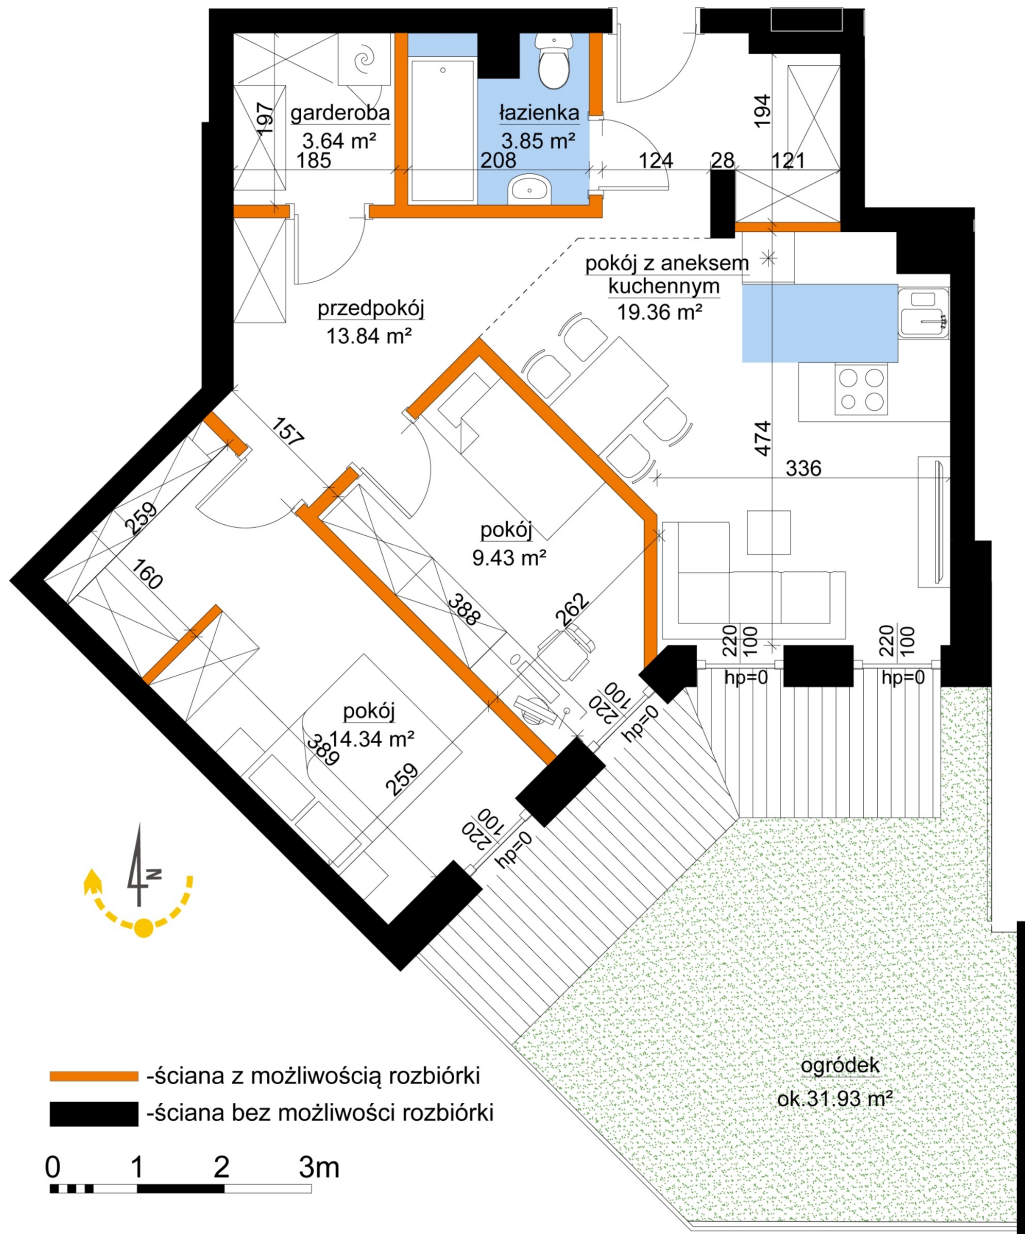

Młynowa bud. 1 mieszkanie 116

Numer:	116
Klatka:	2
Piętro:	Piętro I
Metraż:	64,46 m ²
Pokoje:	3
Cena brutto / m ² :	11 150 zł
Cena brutto:	718 729 zł

Dane zawarte w powyższej karcie mieszkania są wyłącznie informacją handlową i nie stanowią oferty w rozumieniu Kodeksu Cywilnego. Karta została sporządzona w oparciu o projekt budowlany, mogą wystąpić niewielkie różnice w powierzchniach związane z koordynacją branżową. Powierzchnie podano z uwzględnieniem wypraw tynkarskich i wykończeń. Przedstawiona aranżacja mieszkania ma charakter poglądowy.