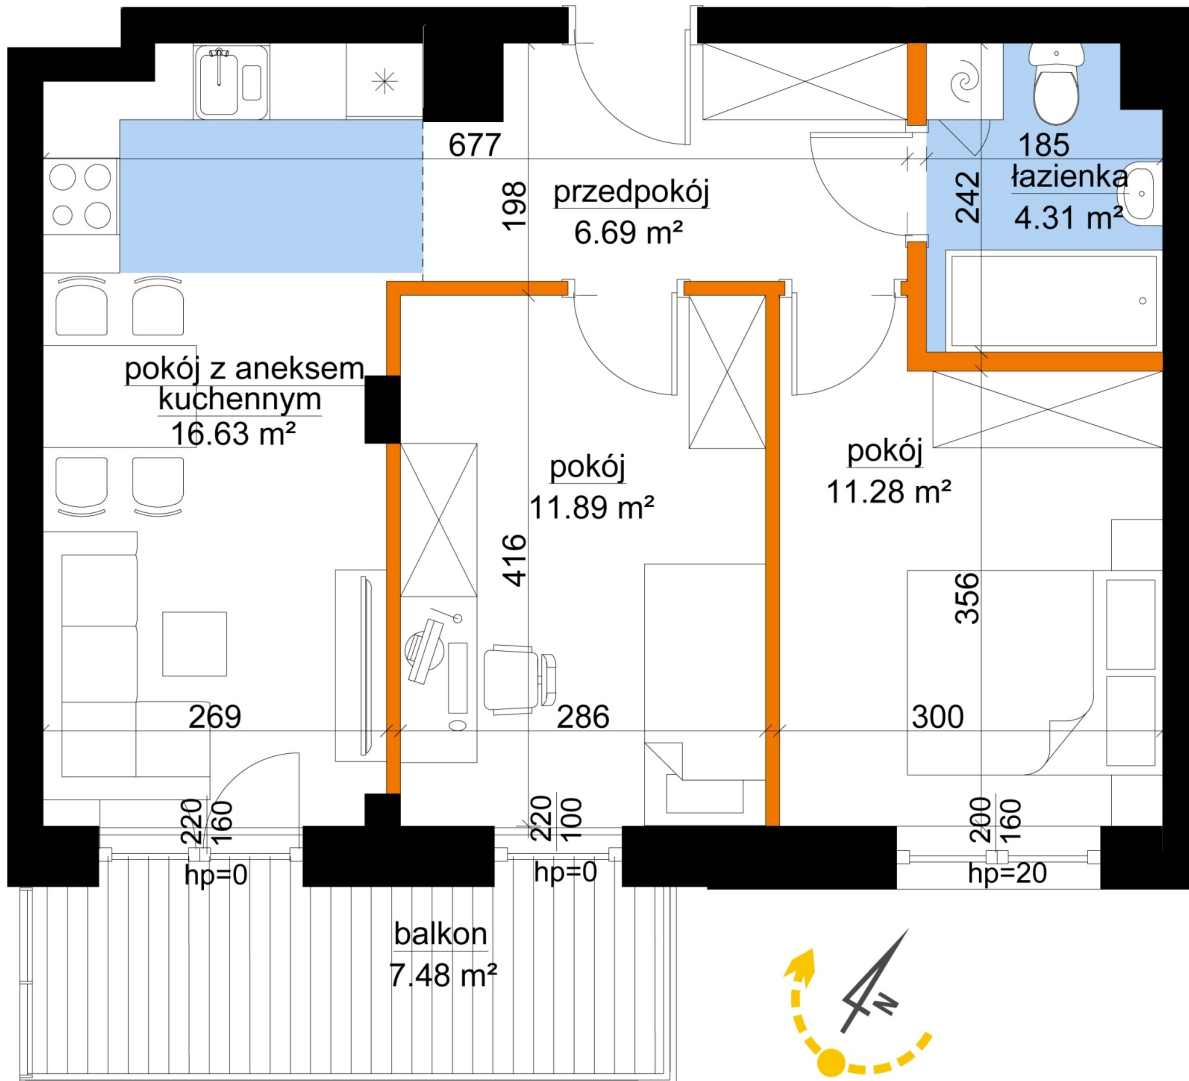

Młynowa bud. 1 mieszkanie 102

- ściana z możliwością rozbiórki
- ściana bez możliwości rozbiórki

| | |
|--------------------------------|----------------------|
| Numer: | 102 |
| Klatka: | 1 |
| Piętro: | Piętro VII |
| Metraż: | 50,80 m ² |
| Pokoje: | 3 |
| Cena brutto / m ² : | 13 900 zł |
| Cena brutto: | 706 120 zł |