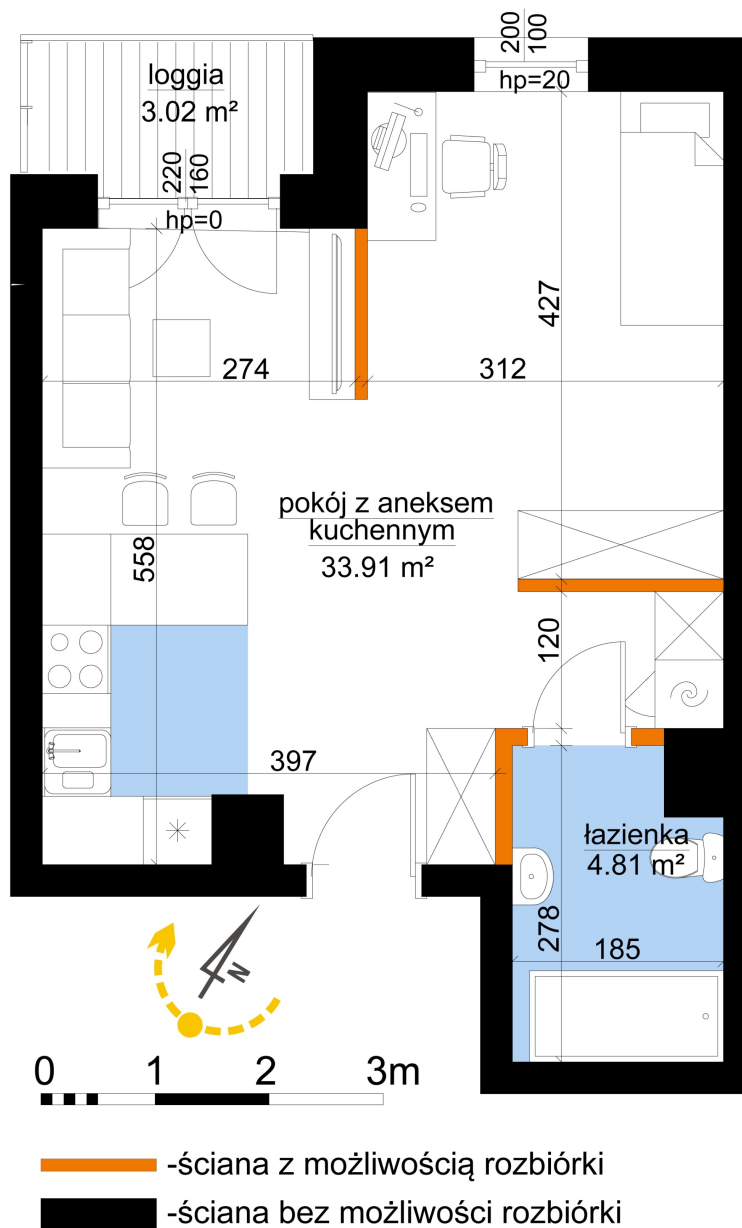

Młynowa bud. 1 mieszkanie 101

Numer:	101
Klatka:	1
Piętro:	Piętro VII
Metraż:	38,72 m ²
Pokoje:	1
Cena brutto / m ² :	13 350 zł
Cena brutto:	516 912 zł