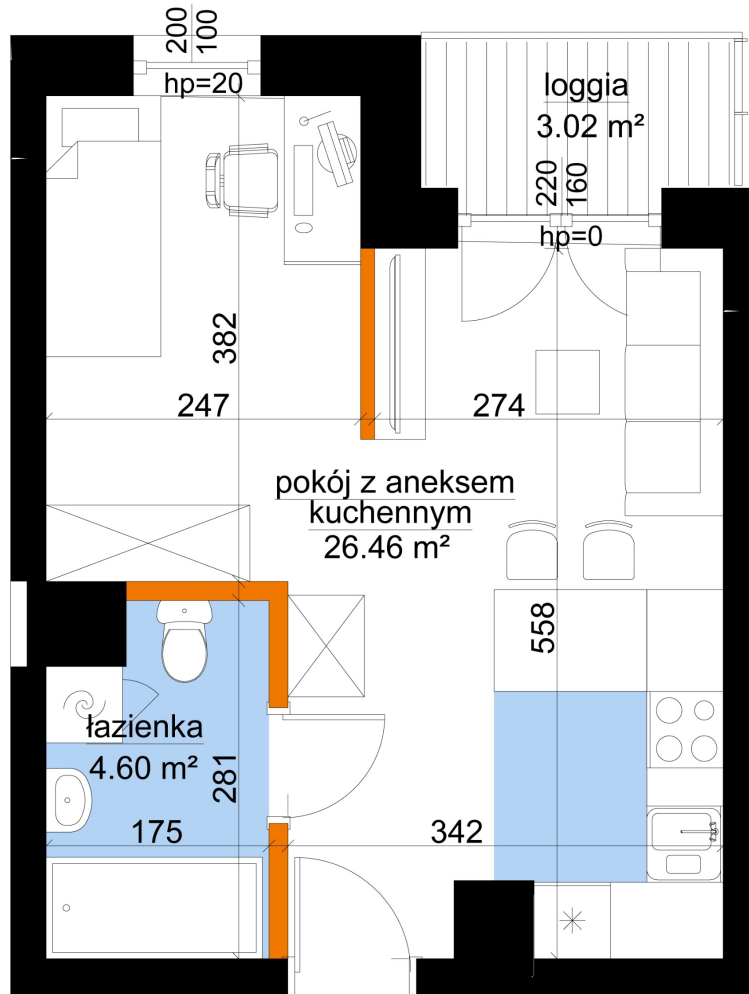

## Młynowa bud. 1 mieszkanie 100

- ściana z możliwością rozbiórki
- ściana bez możliwości rozbiórki

|                                |                      |
|--------------------------------|----------------------|
| Numer:                         | 100                  |
| Klatka:                        | 1                    |
| Piętro:                        | Piętro VII           |
| Metraż:                        | 31,06 m <sup>2</sup> |
| Pokoje:                        | 1                    |
| Cena brutto / m <sup>2</sup> : | 13 550 zł            |
| Cena brutto:                   | 420 863 zł           |